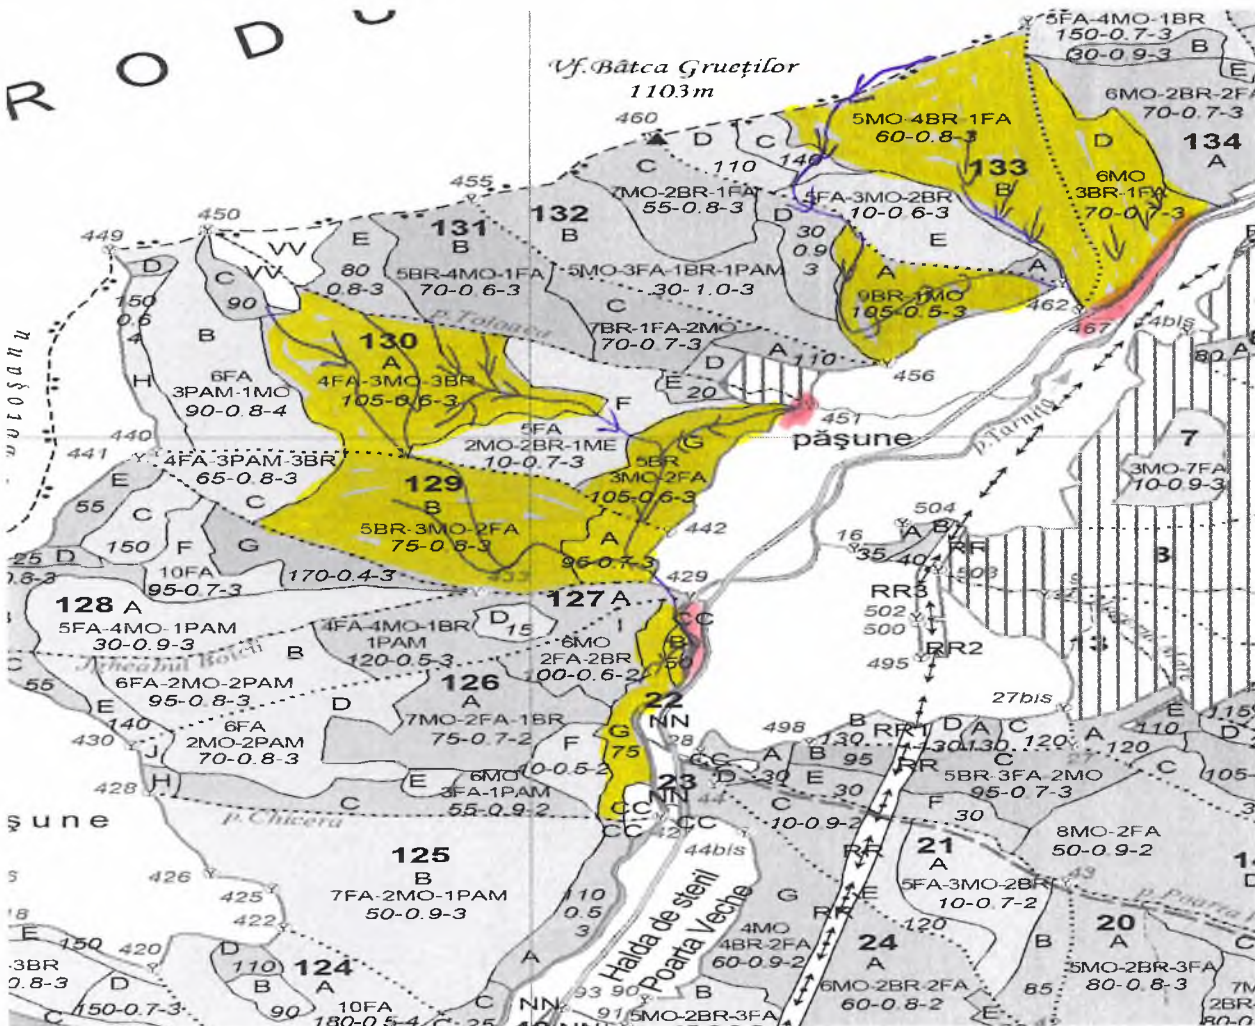

# OCOLUL SILVIC STULPICANI

## SCHIȚA PARCHETULUI

PARTIDA 1879 nr.fond / nr. sumal 2400030501390 UP :V Tarnița, u.a.126-134.

Denumire parchet :TARNIȚA Felul Taierii: ACC. I

- Legenda :
- Platforma primara
  - Drum de tractor cu eroziune excesiva
  - Traseu de scos-apropiat cu tractorul
  - Adunat cu atelaje
  - Vizuina de pisica salbatica
  - Zona protectie vizuina (accesul interzis in perioada martie-august)
  - Insula de imbatranire in liziera
  - Izvor
  - Arbori morti
  - Zona protectie izvor, arbori de biodiversitate (insula de imbatranire)
  - Podet traversare pârau

- Limită de parcelă ..... ————
- Limită și indicativ de subparcelă ————
- Bornă parcelară **O**
- Drum autoforestier ————
- Suprafata parchetului **94,85 ha.**
- Limită de poștaș ————
- Pârâu ————

Coordonate GPS parchet:  
 Lat. 47.378459° N Lon. 25.711353° E

Coordonate GPS platforma  
 Lat. 47.373177° N Lon. 25.718925° E  
 Data: 26.07.2024

P.P. In u.a.126CC  
 Intocmit :ING. HORGOT VALENTIN