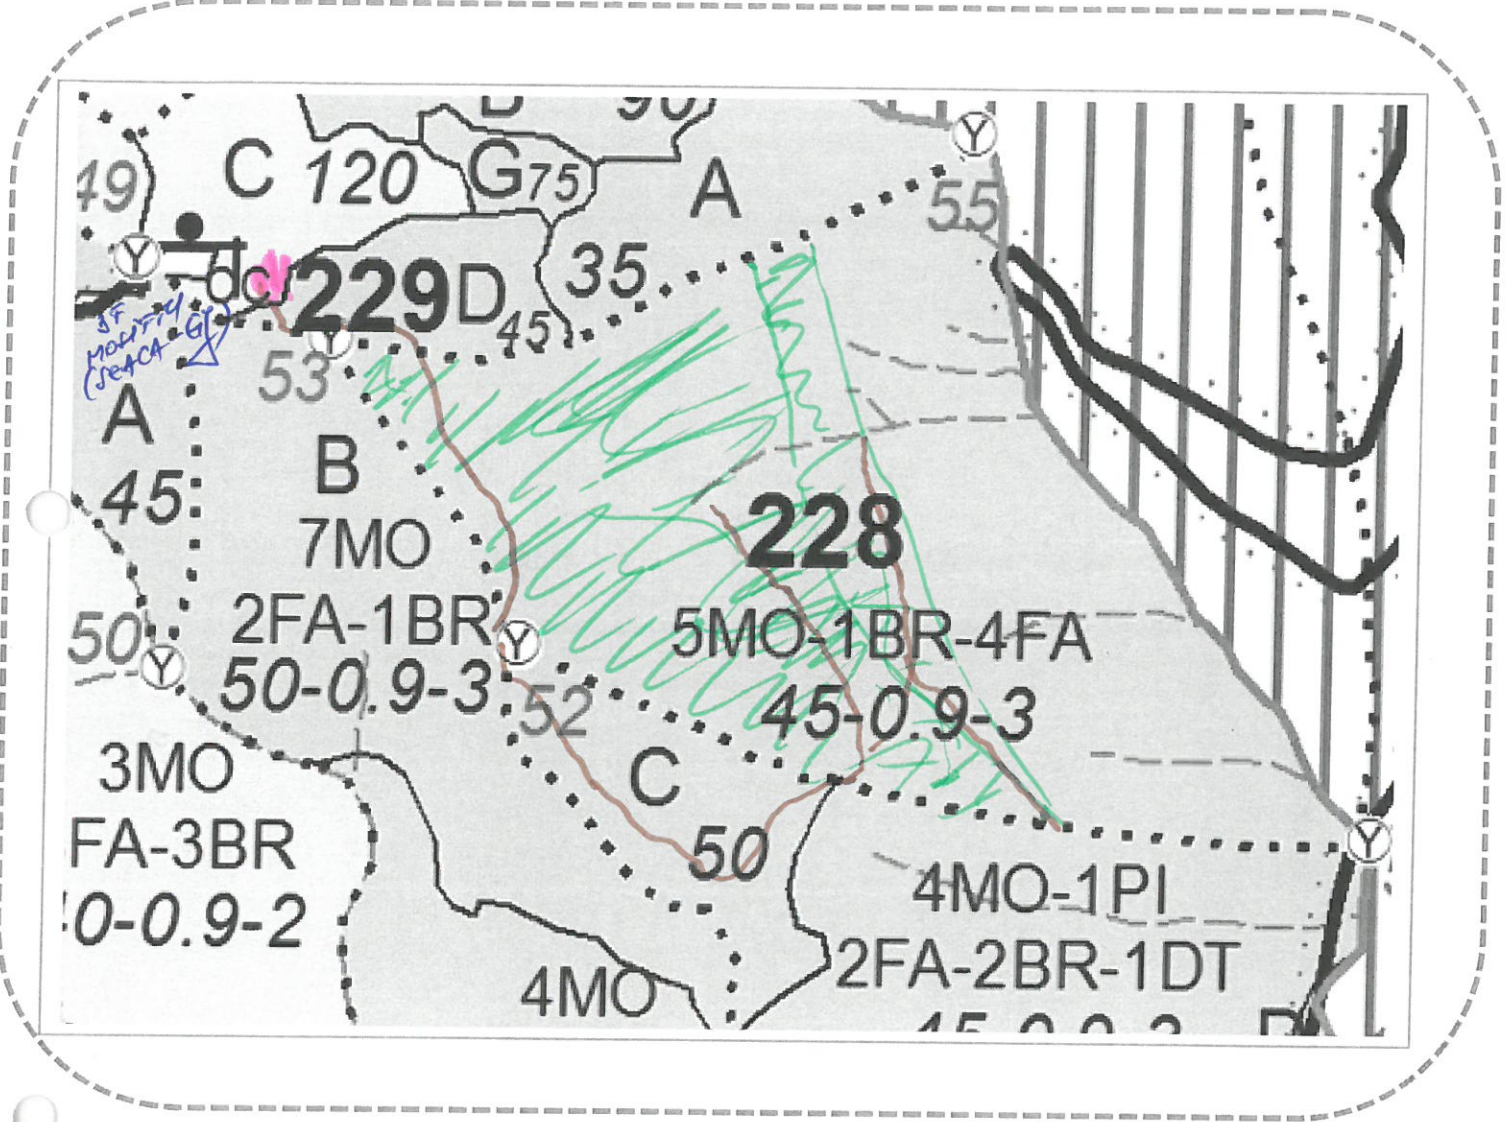

SCHITTA PARCHETULUI

Nr. 769 /SUMAL: 2400/55700820

Receptor

Legendă:

- Suprafață parchet,
- D.A.F,
- Drum tractor,
- Platforma primara

Coordonate geografice:

	u.a	Latitudine	Longitudine
Parchet	<u>228</u>	<u>45, 265843</u>	<u>23, 819792</u>
Platformă	<u>sf. moara</u>	<u>45, 266209</u>	<u>23, 814325</u>

Distanțe: Adunat 50 m
 Scos-apropiat 1001-1500 m
 Transport pe D.A.F. 21 Km
 Panta 30 °

- Parchetul se situează/nu se situează in cadrul unei arii protejate sf. MORAȘA 2000 MDRGUL
Parquet nr 25.
- Căile de colectare trece/nu-trece prin proprietăți particulare.

Întocmit,
21