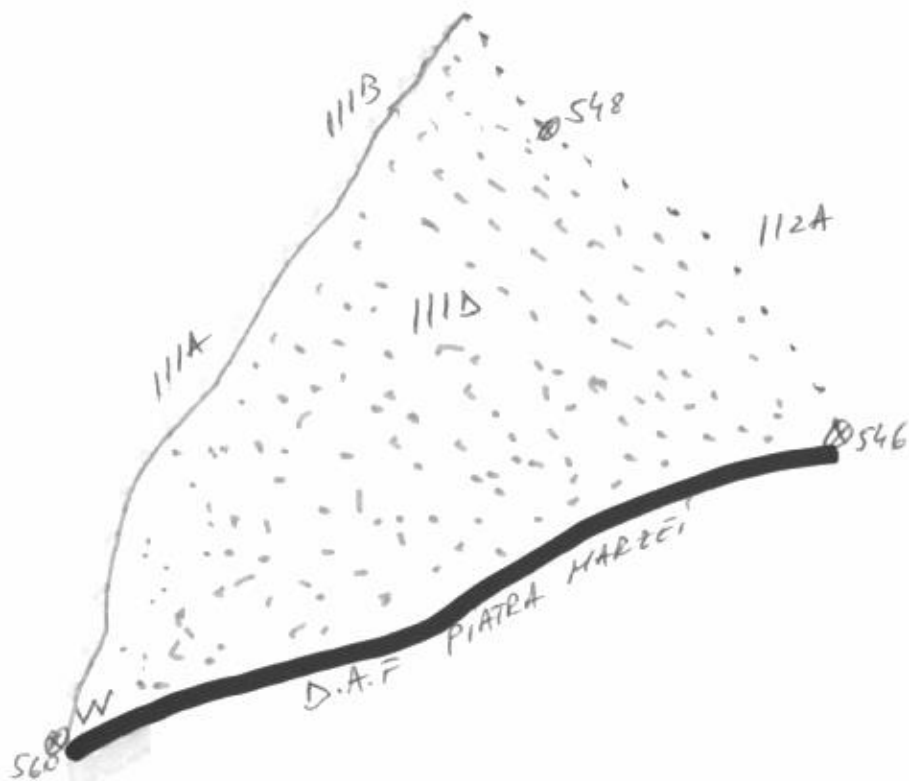

P. 440/2300126502300 Piatra Mărgii
U.P. VI U.G. IIIA.

- ⋮⋮⋮ - Suprafață Parchet
- ××× - Traseu Scos Apropiat
- ▨ - Platf. Pim
- - Drum Auto

Coordonate Parchet

45.952603, 22.417566

Coordonate Platforma Primară

45.943915, 22.417267

Intocmit
Sef District Ieremie Gici
Cy