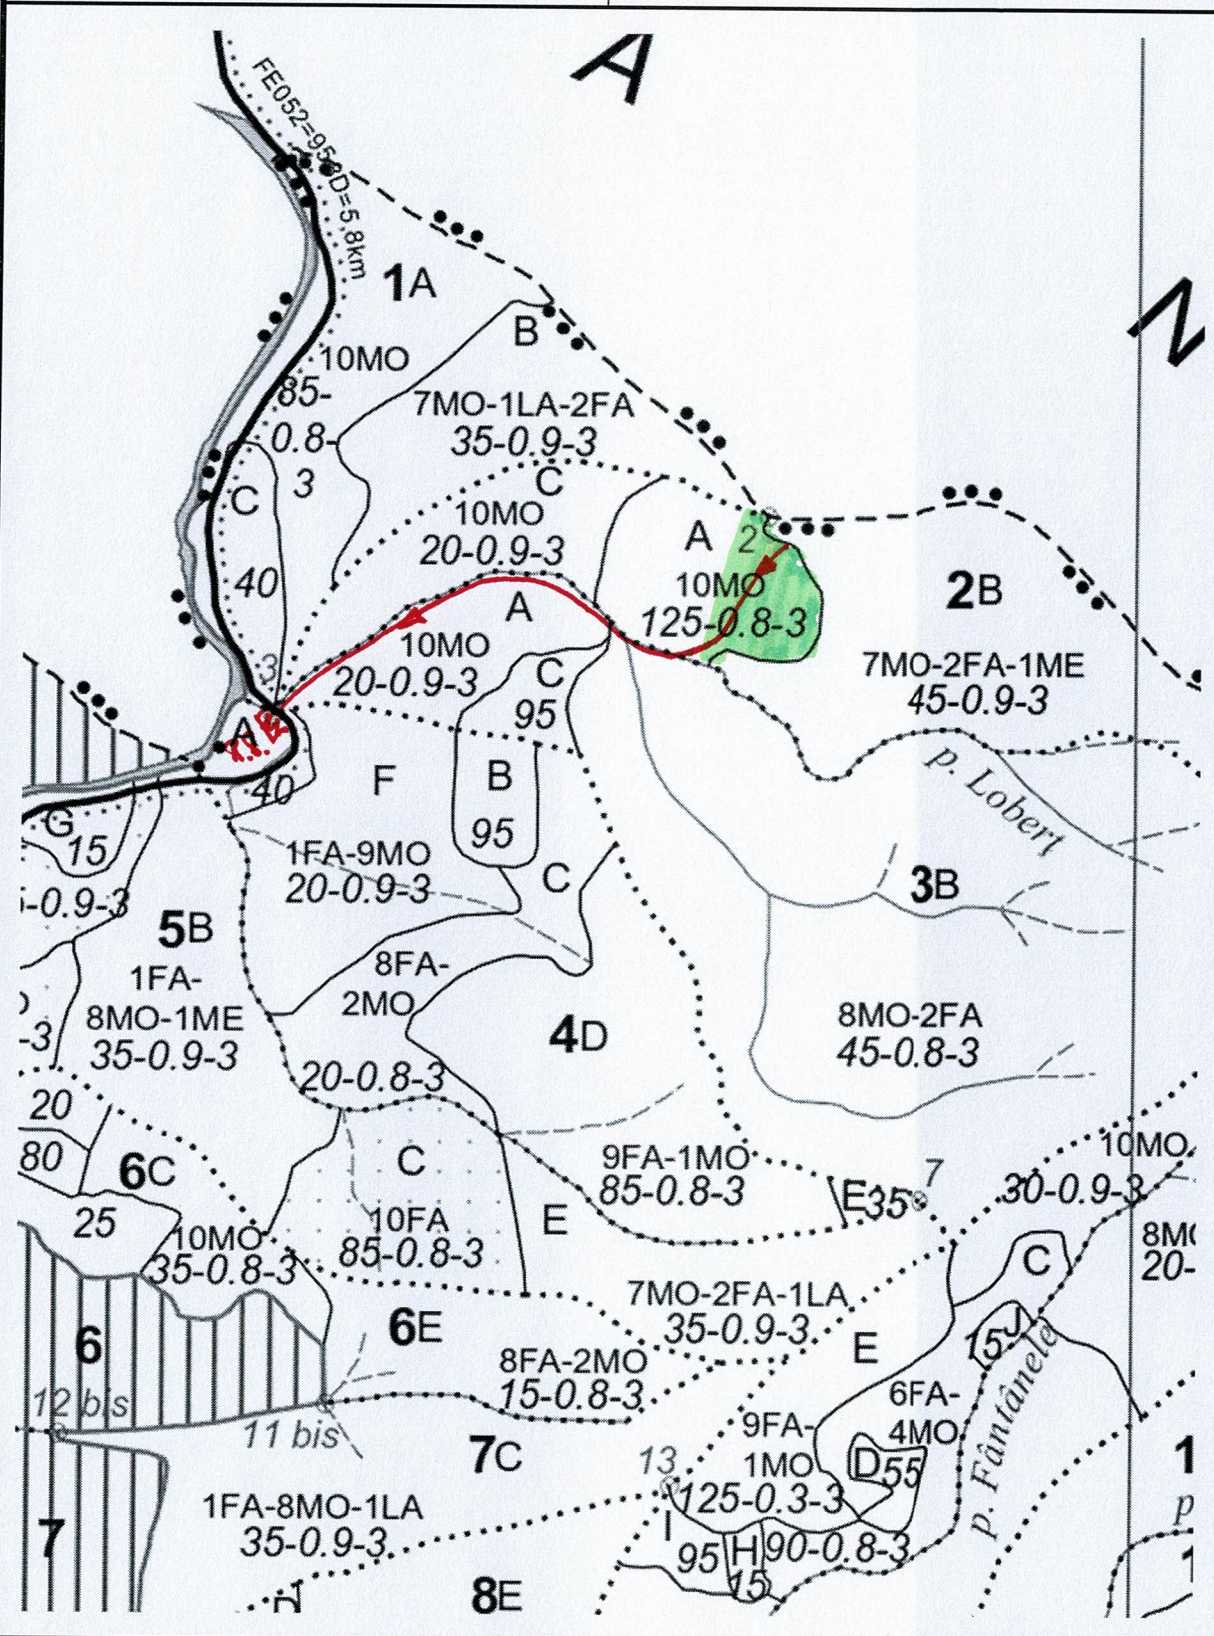

DIRECTIA SILVICA COVASNA

OCOLUL SILVIC BRETCU

Schita partidei: **455 Lobert**

Anul de productie: **2024**

Amplasament

Unitate de productie: **II Apa Rosie**

u.a. **2A**

		Coordonate	
suprafata parchet		parchet:	46.241075 ° N
			26.271525 ° E
platforma primara		platforma primara:	46.239625 ° N
			26.263563 ° E