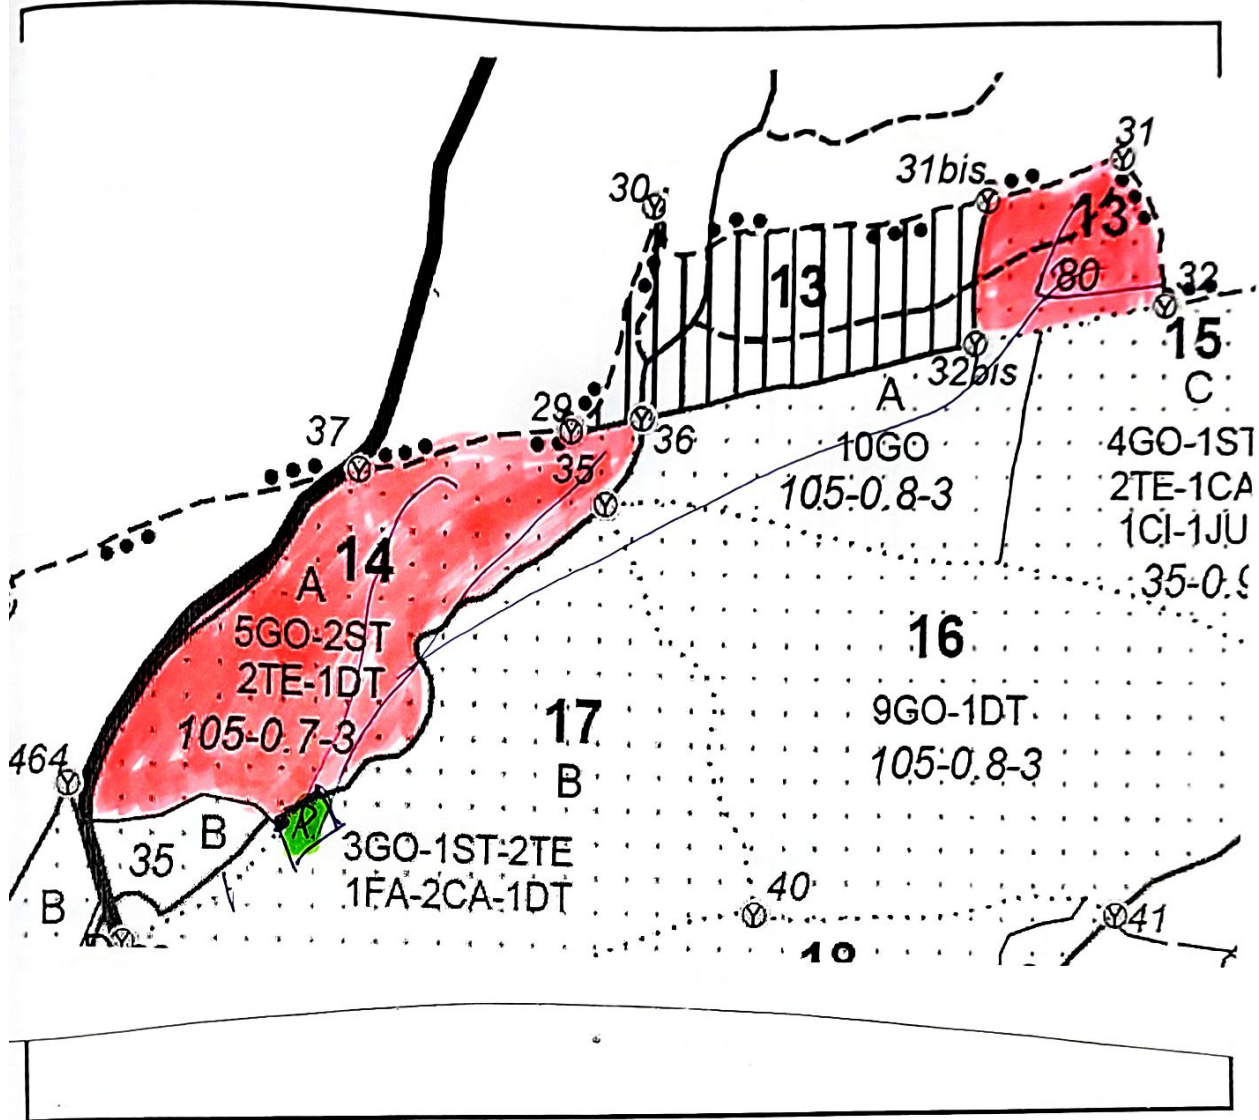

SCHITA PARCHETULUI
 SI A PLATFORMEI PRIMARE

Unitatea de productie
 Unitatea amenajistica

13/14A

13/14A

PARTIDA: 2400126102180/743.

LEGENDA :

- Suprafata parchet
- Platforma primara P
- Drum auto
- Cai scos - apropiat

Delegat marcare

Coordonate

Parchet	Platforma primara
46180245	46177623
27253834	27252723

Titular canton