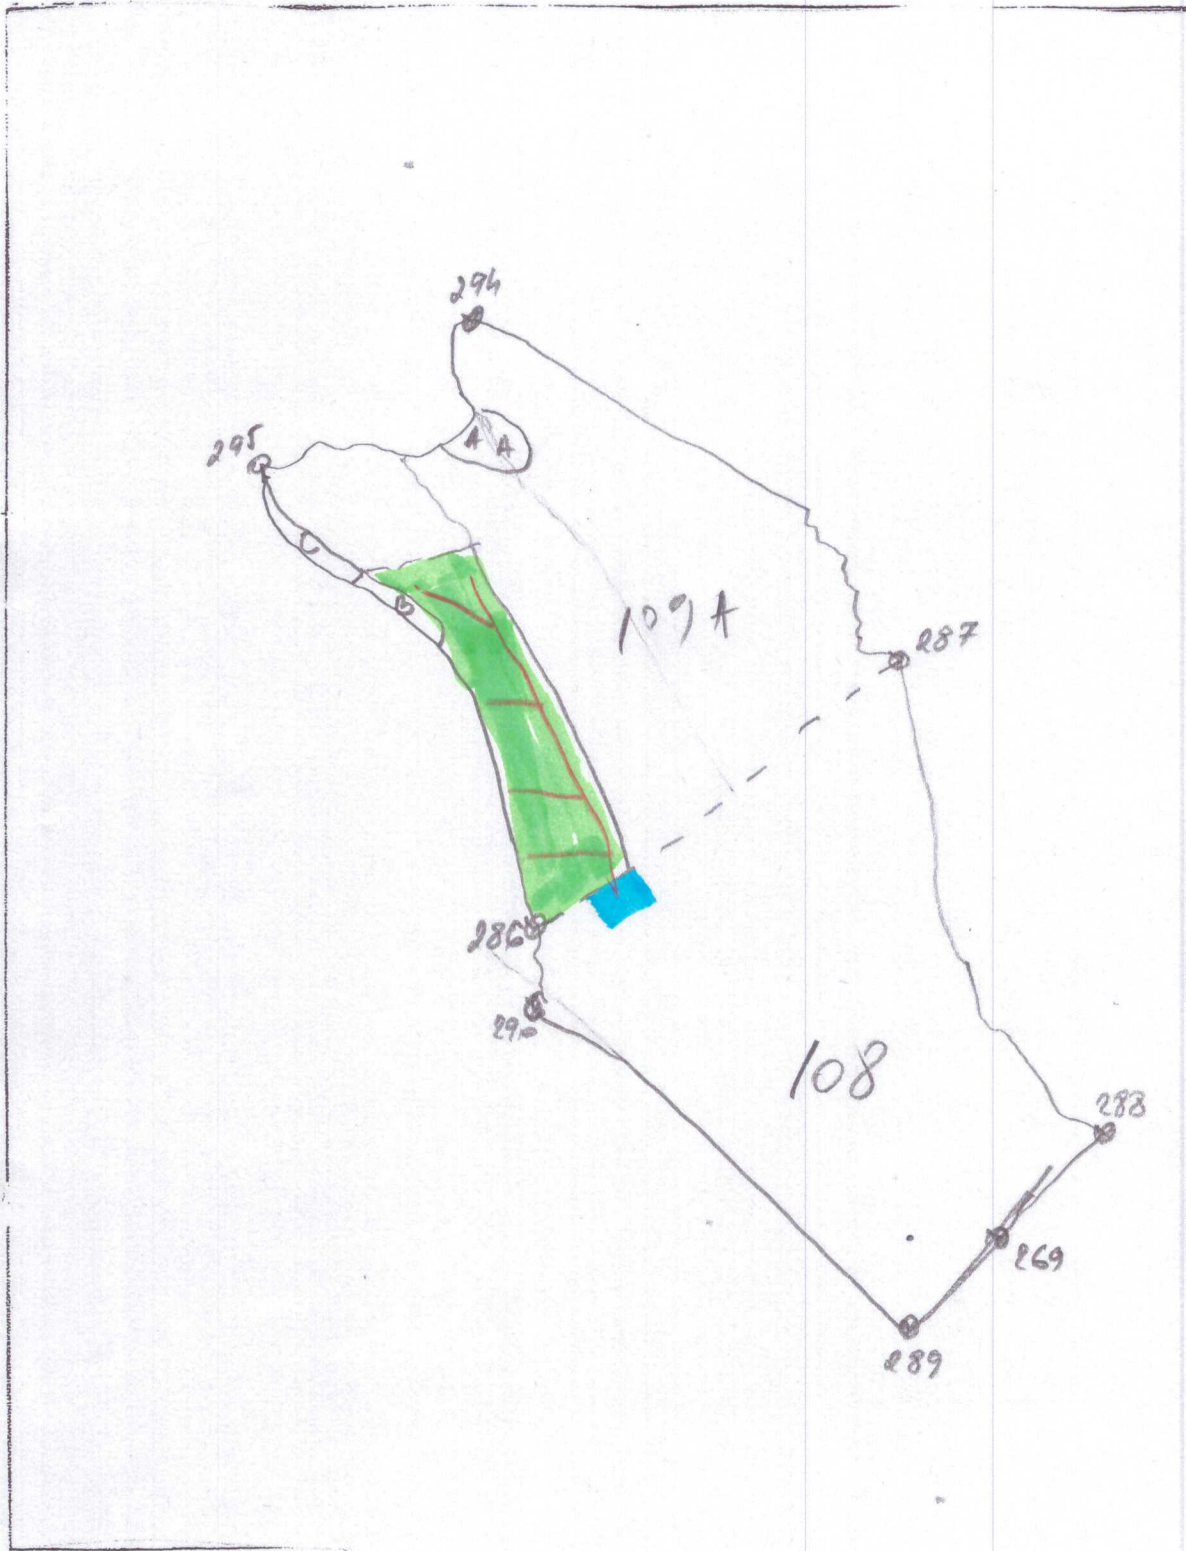

SCHITA PARCHETULUI

PARTIDA Nr. *385 G3 CIORGANU*

COORDONATE
PARCHET
Lat- *47,173796*
Long- *22,188156*
PLATFORMA PRIMARA
Lat- *47,174346*
Long- *22,186177*

LEGENDA

-  parchet
-  cale de scos -apropiat
-  platforma primara
-  dr.auto.

INTOCMIT (functie, nume, prenume) *POPA MARIUS*

SEMNAȚIURA *[Signature]*