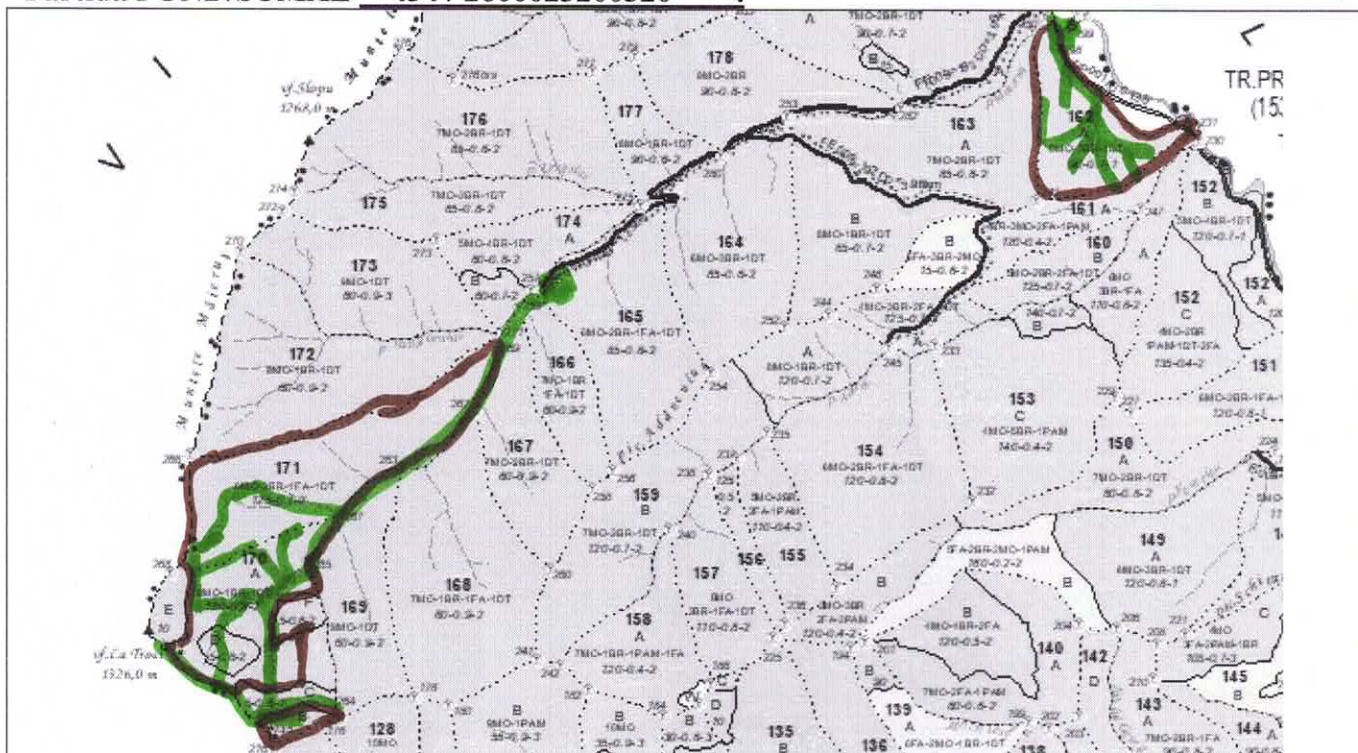

SCHIȚA PARCHETULUI ȘI A PLATFORMEI PRIMARE

U.P. V Bolovanis, u.a. 162A,170A,170B,171
 Partida FOND/SUMAL 434 / 2600023200320

Drum auto forestier	Linie neagra groasă	Coordonate geografice
Drum de tractor existent	Linie verde	Parchet: 46.759945 26.117972 46.772531 26.158680
Drum de tractor propus	Linie roșie	
Pârâu	Linie albastră	
Limită parcelară	Linie maro	Platforma primară: 46.767994 26.131606 46.776803 26.157931
Limită de subparcelă	Linie punctată	
Direcția de doborâre a arborilor		
Direcția de colectare a arborilor		
Platforma primară	Dreptunghi verde	
Parcare autovehicule		
Pichet de incendiu		
Loc de odihnă și pentru fumat		
Teren cu fenomene de înmlăștinare		
Porțiuni cu fenomene de alunecare		
Delimitare parchet		
Porțiuni cu pantă mare		
Porțiuni cu roca la suprafață		