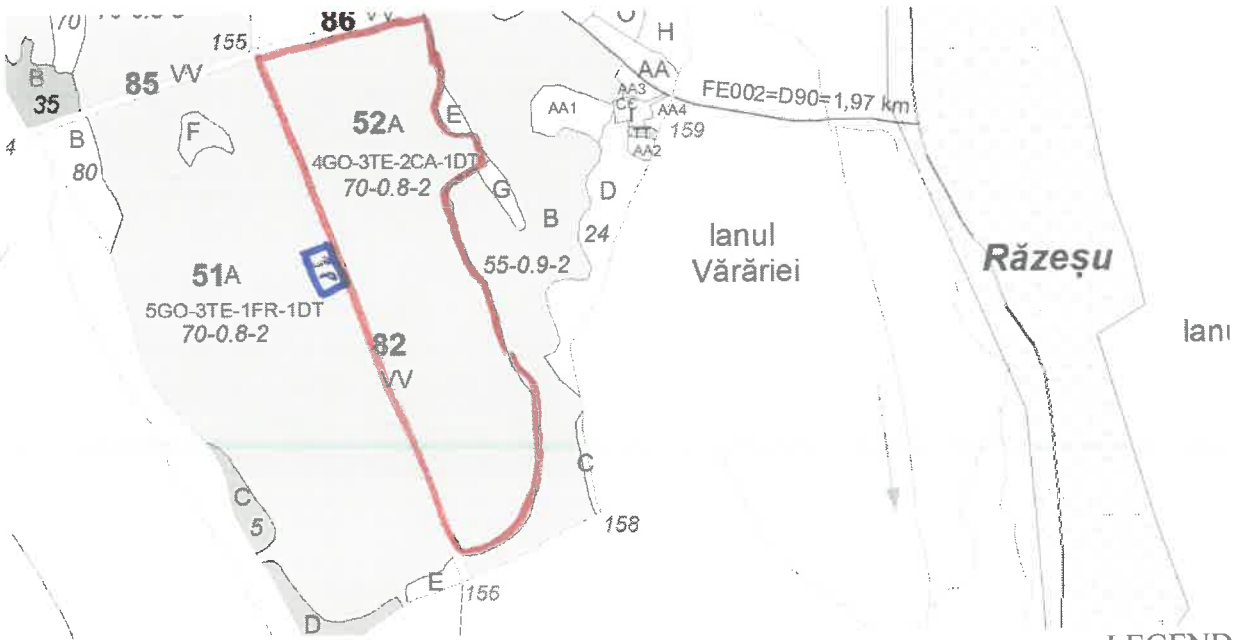

**OCOLUL SILVIC
ZELETIN**
REGISTRATURĂ NR. 12.631
Z.U. 27. LUNA 10. ANUL 2023

SCHITA PARCHETULUI SI A PLATFORMEI PRIMARE

APV 2300006803450/599
SOCIETATEA GLĂVĂNEȘTI

COORDONATE PARCHET	
Lat: : 46.279851	Long: 27.376590
COORDONATE PLATFORMA PRIMARA	
Lat: 46.278184	Long: 27.375853
Lat:	Long:

LEGENDA:

- limitele parșet
- R.P. - plot for us - primarie

Intocmit:
Th. Baclea Catalin
ct