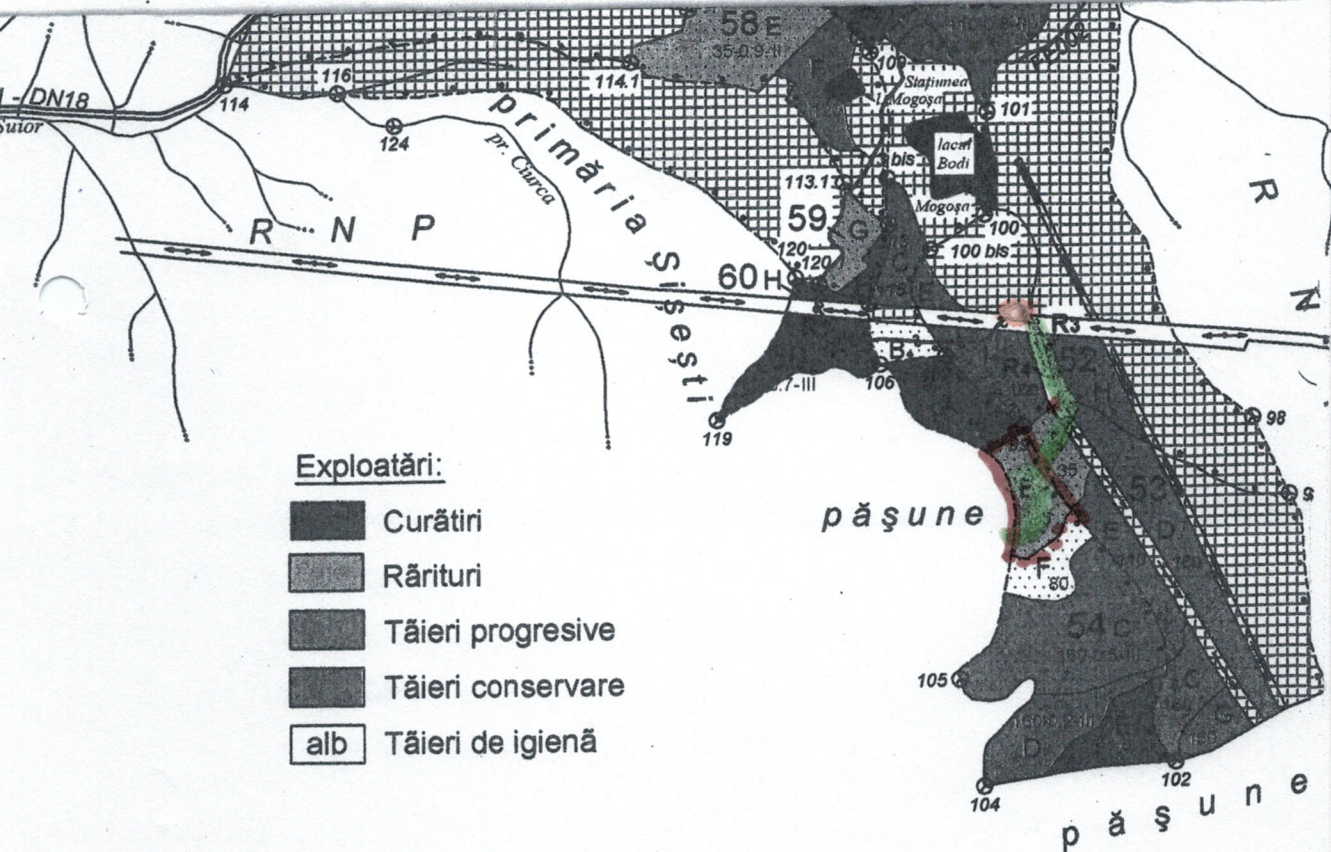

DIRECTIA SILVICA MARAMURES
OCOLUL SILVIC BAIA SPRIE

SCHITA PARCHETULUI SI A PLATFORMEI PRIMARE
UP II Suor-BS UA 54B Partida FOND/SUMAL 206562/240018/002390

Exploatări:

- Curățiri
- Rărituri
- Tăieri progresive
- Tăieri conservare
- Tăieri de igienă

Drum auto forestier	Linie neagra groasa	COORDONATE GEOGRAFICE
Drum de tractor existent	Linie verde	
Drum de tractor propus		Parchet
arau	Linie albastra	
imita parcelara	Linie maro	N: 47.664458
imita de subparcela	Linie punctata	E: 23.775385
directia de doborare a arborilor	➔	Platforma primara
directia de colectare a arborilor		
forma primara	Dreptunghi	
imitare parchet		N: 47.669062
met de traversare	-	E: 23.774554
na		
gat marcare		Padurar