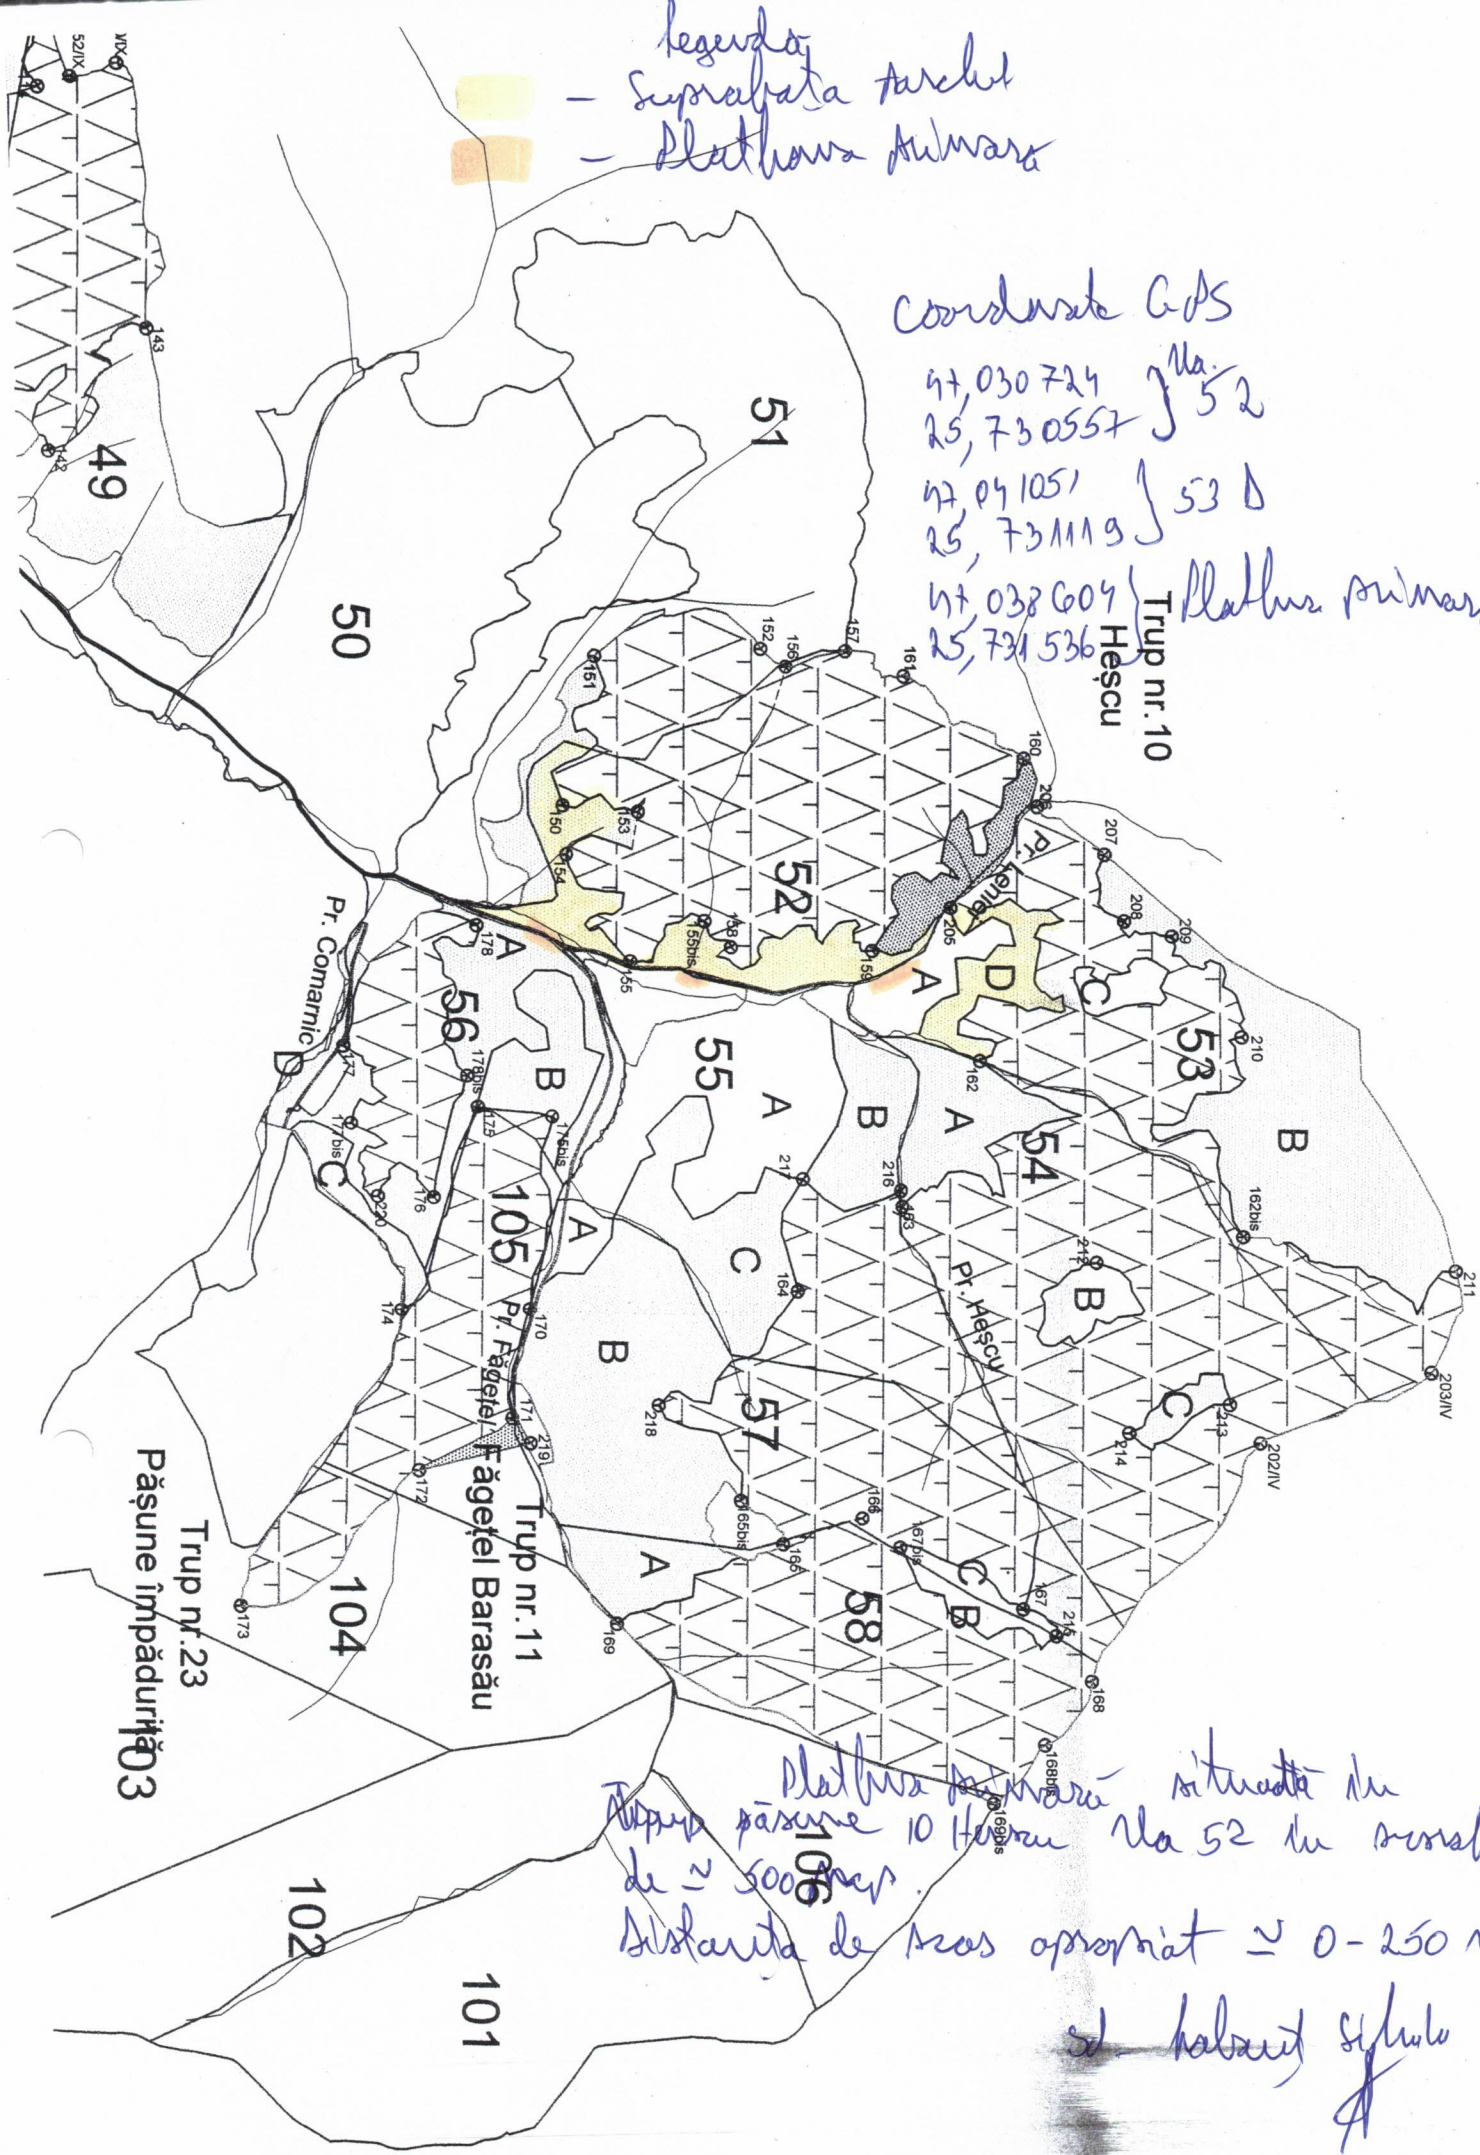

legenda  
 - Suprafata arabil  
 - Platoua primara

Coordonate GPS

47,030724 } Na. 52  
 25,730557 }

47,041051 } 53 D  
 25,731119 }

47,038604 } Trup nr. 10  
 25,731536 } Hescu  
 Platoua primara

Platoua primara situata in  
 zona pasune 10 Hescu Na 52 in coordonate  
 de ~ 500m  
 distanta de mas apropiat ~ 0-250 ml  
 si habant sikhole