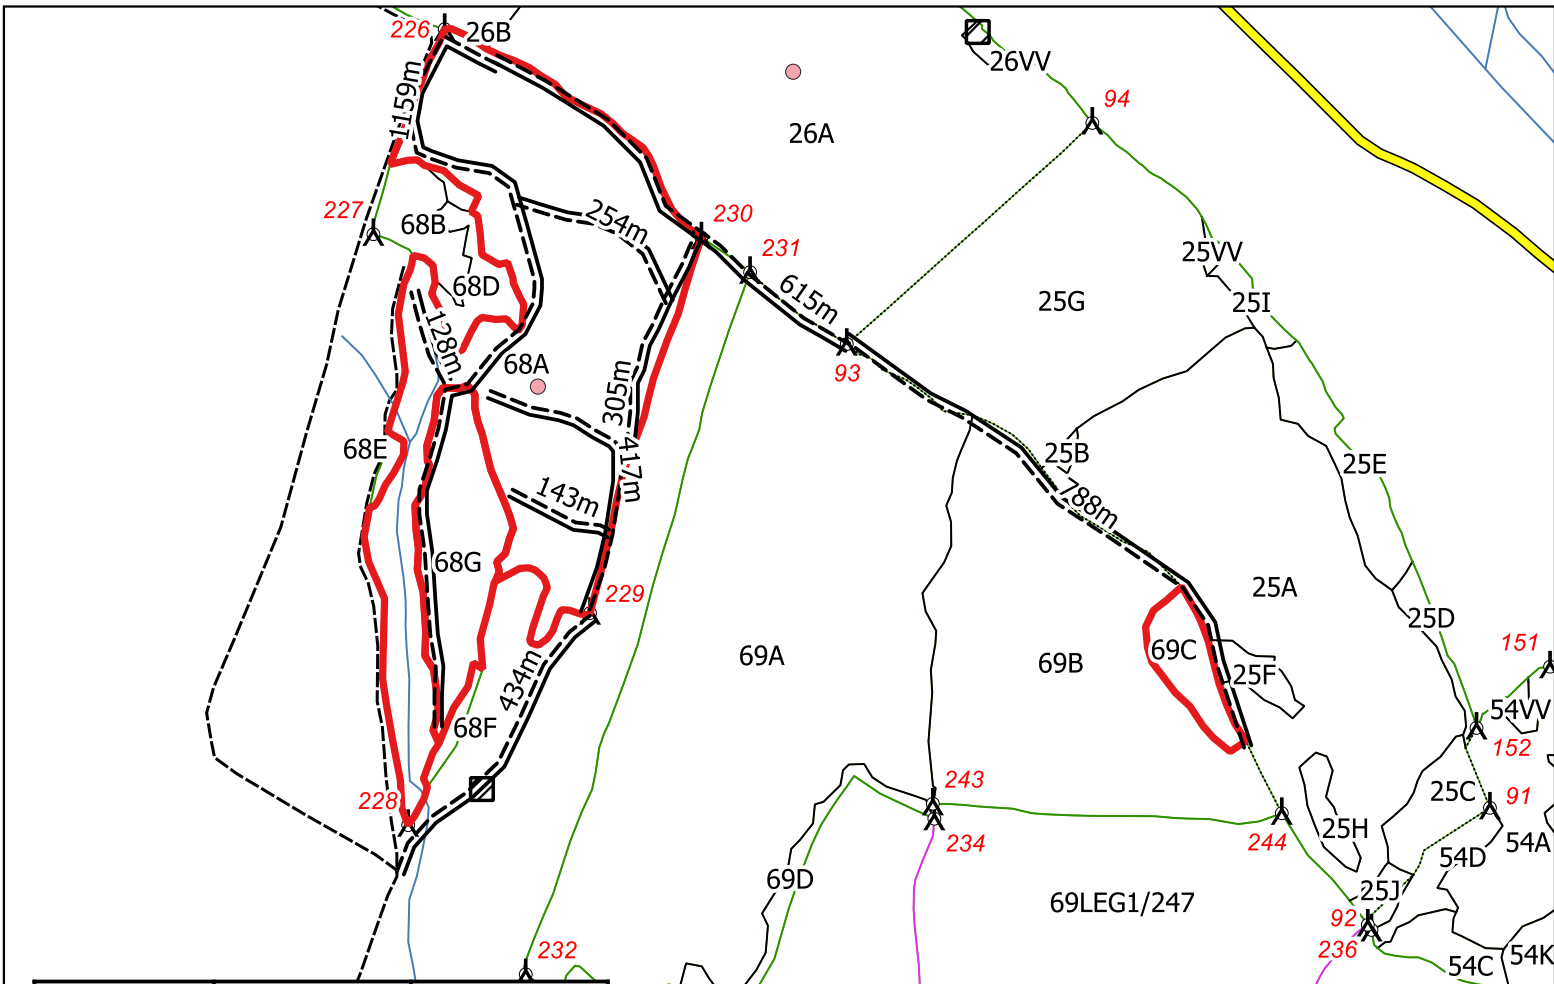

Schita Parchet nr 314 Acc 1 Scurtoci

UP I Garceni, ua 69B,D
Distanta medie de scos-apropiat 300
Accesibilitate > 1500

tip	x	Y
Platforma	27.312246	46.724489
Parchet	27.313418	46.729258

1:10,000

LEGENDA

Poligon

platforma_primara

suprafata_parchet

suprafata_postata

Linie

Drum_forestier

Drum_tractor

limita_parchet

limita_postata

Puncte

pichet

Arbore_Mort

trusa_medicala

Borna_silvica

Ciocan_Patrat

Platforma

Parchet