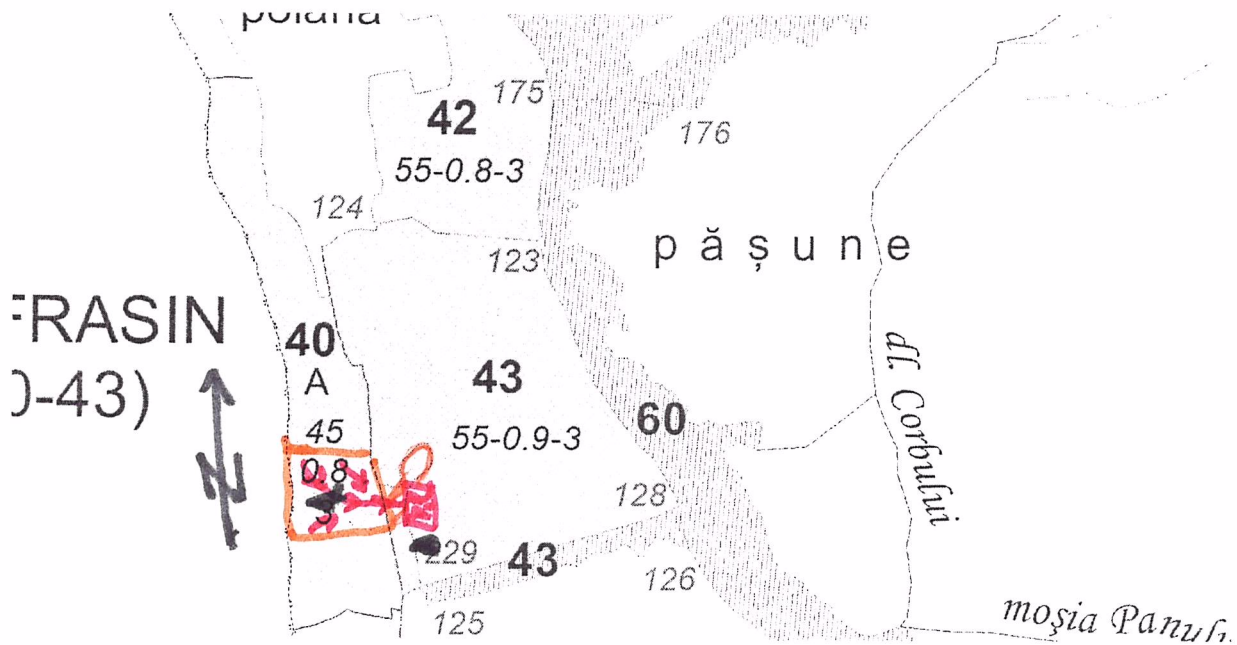

**SCHITA PARCHETULUI SI A PLATFORMEI PRIMARE**  
 APV 23000068420/ 444 Traian

COORDONATE PARCHET	
Lat: 46564570	Long: 27269697
COORDONATE PLATFORMA PRIMARA	
Lat: 46564801	Long: 27270911
Lat:	Long:

LEGENDA:

- Parchet
- Direcția de scos.
- Drum de pământ
- PP Raupă.
- ▲ Coordonate GPS.

Intocmit:  
 Th. Vlasie Neculai

*(Signature)*