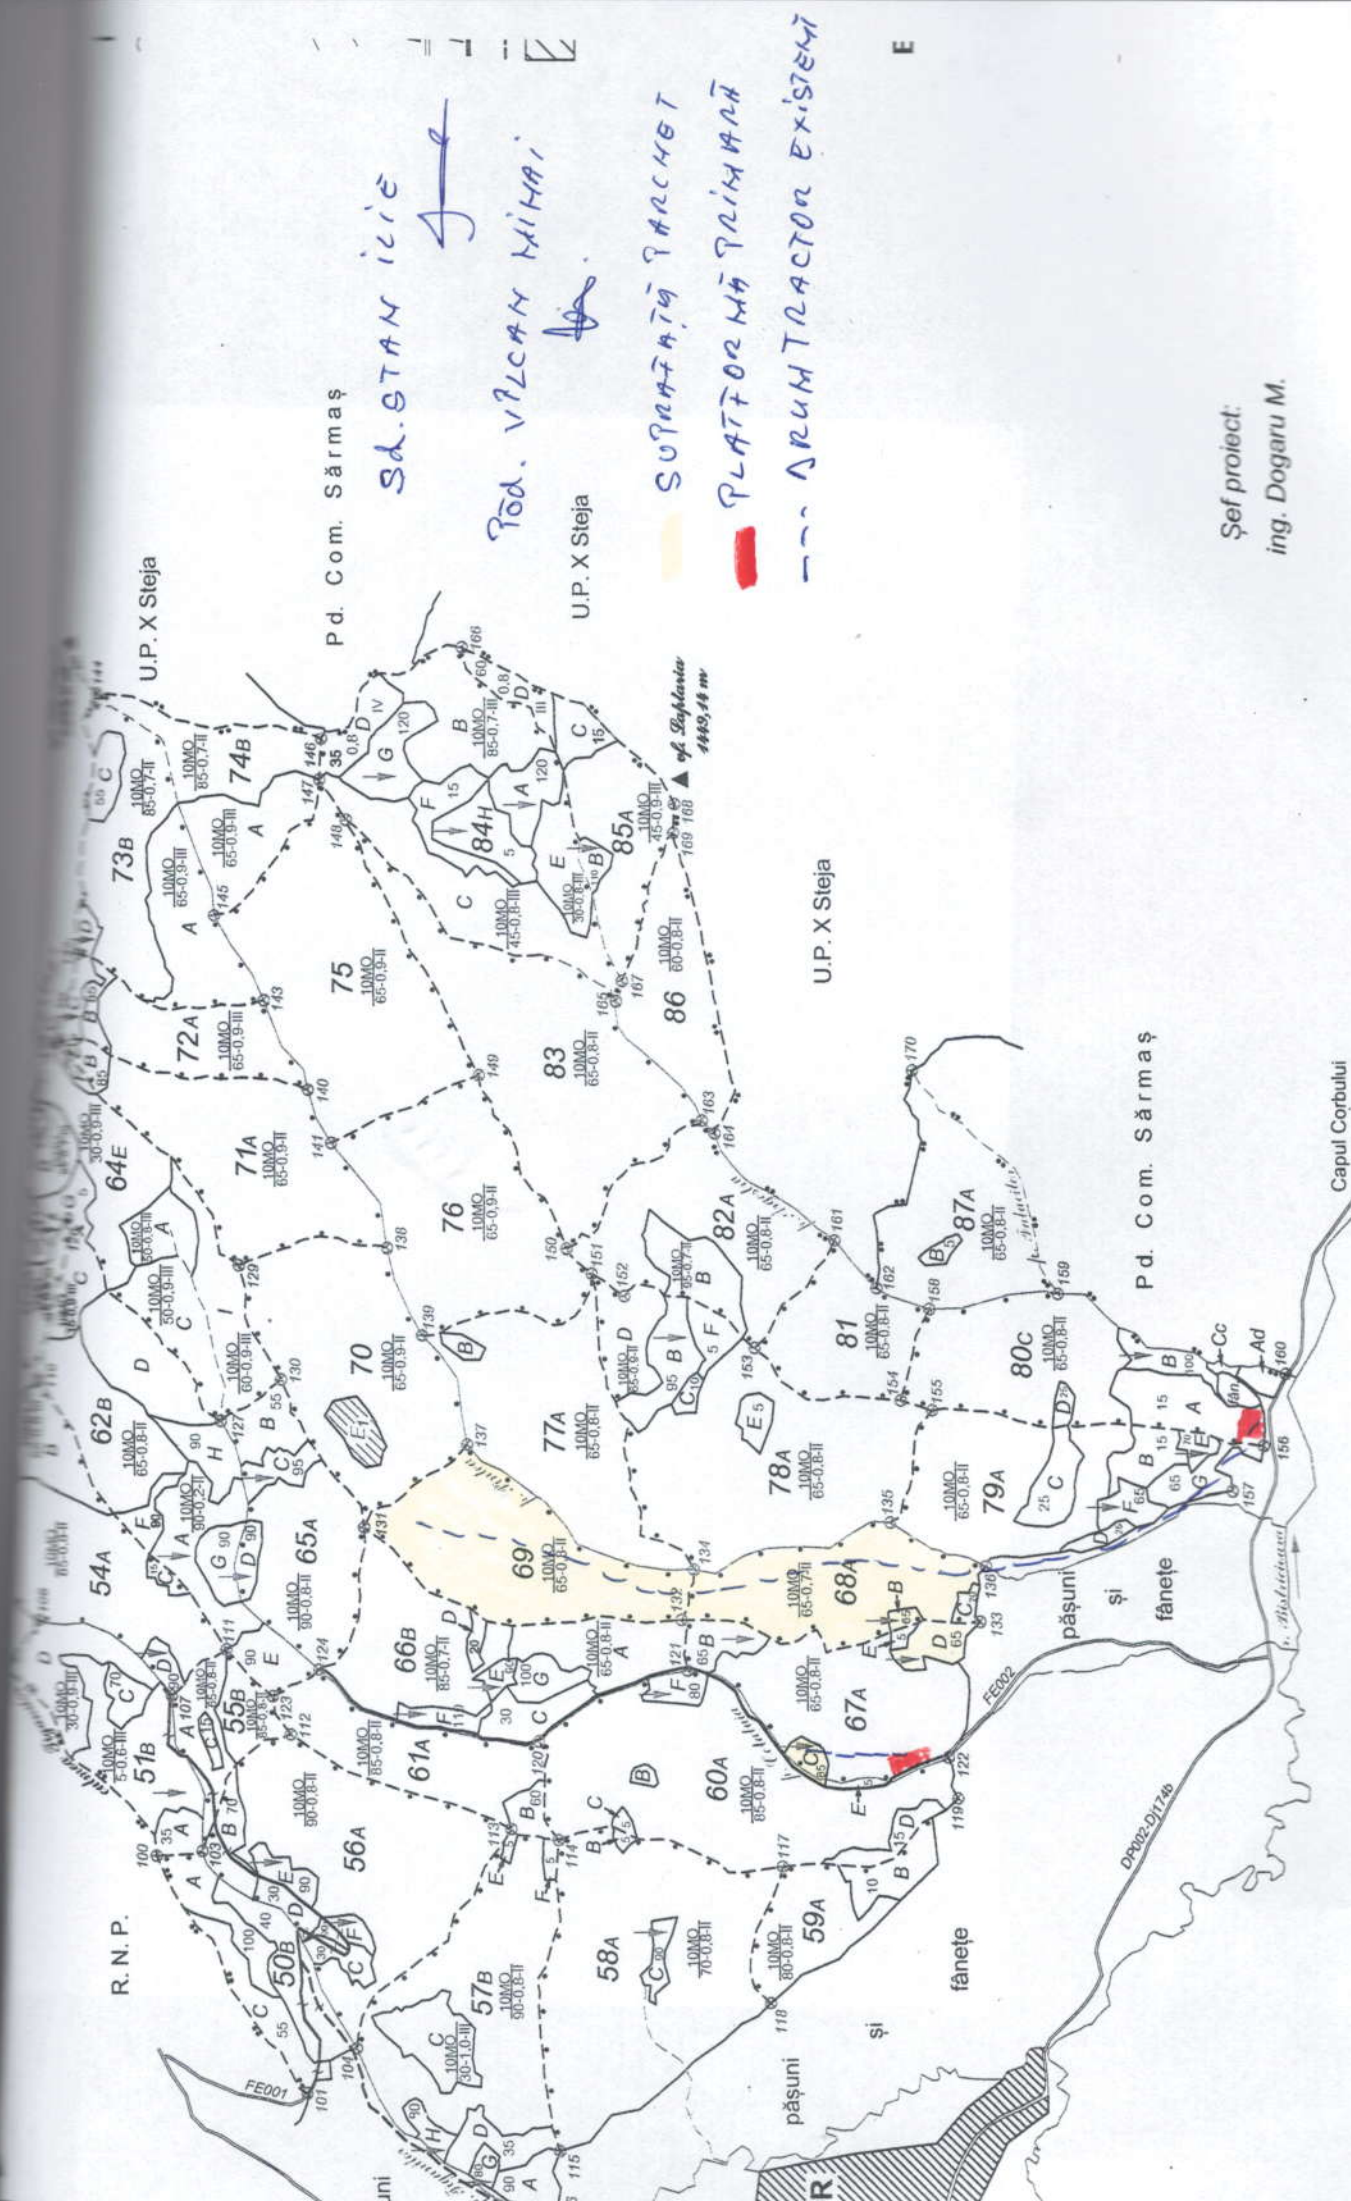

S.D. STAN ICIÈ

P.D. VILCAN MIHAI

U.P. X Steja

SUPRAFAȚĂ PARCEL

PLATFORMĂ PĂRĂȘINĂ

--- DRUM TRACTOR EXISTENT

E

Șef proiect:
ing. Dogaru M.