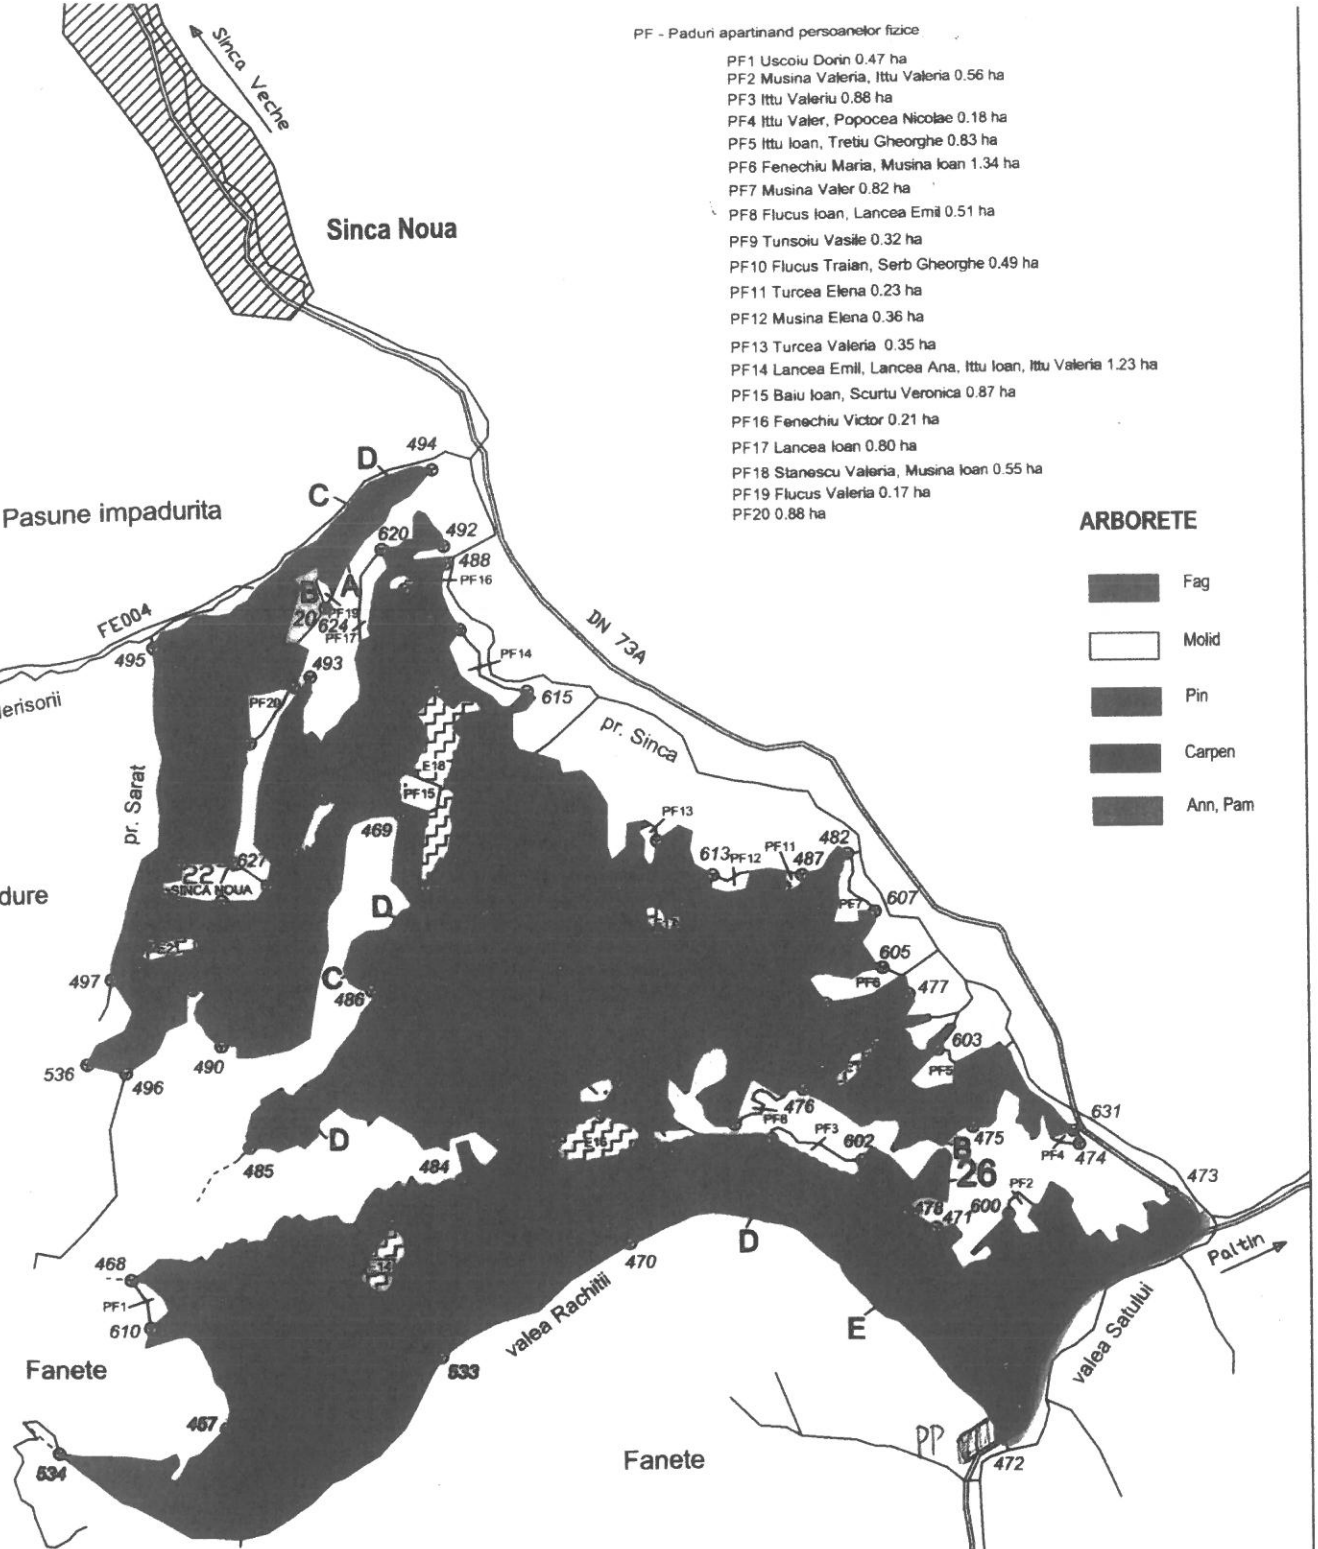

1 de
dire a
isului

2 in 2 cm.

Persoană
6
area partiz

amplasare

PF - Paduri apartinand persoanelor fizice

- PF1 Uscoiu Dorin 0.47 ha
- PF2 Musina Valeria, Ittu Valeria 0.56 ha
- PF3 Ittu Valeriu 0.88 ha
- PF4 Ittu Valer, Popocea Nicolae 0.18 ha
- PF5 Ittu Ioan, Tretiu Gheorghe 0.83 ha
- PF6 Fenechiu Maria, Musina Ioan 1.34 ha
- PF7 Musina Valer 0.82 ha
- PF8 Flucus Ioan, Lancea Emil 0.51 ha
- PF9 Tunsoiu Vasile 0.32 ha
- PF10 Flucus Traian, Serb Gheorghe 0.49 ha
- PF11 Turcea Elena 0.23 ha
- PF12 Musina Elena 0.36 ha
- PF13 Turcea Valeria 0.35 ha
- PF14 Lancea Emil, Lancea Ana, Ittu Ioan, Ittu Valeria 1.23 ha
- PF15 Baiu Ioan, Scurtu Veronica 0.87 ha
- PF16 Fenechiu Victor 0.21 ha
- PF17 Lancea Ioan 0.80 ha
- PF18 Stanescu Valeria, Musina Ioan 0.55 ha
- PF19 Flucus Valeria 0.17 ha
- PF20 0.88 ha

ARBORETE

-  Fag
-  Molid
-  Pin
-  Carpen
-  Ann, Pam

 Paduri in grupa 1 functionala

PP  - platforma primară

 - suprafata parcursa cu masoara.

sef distr. Zuj