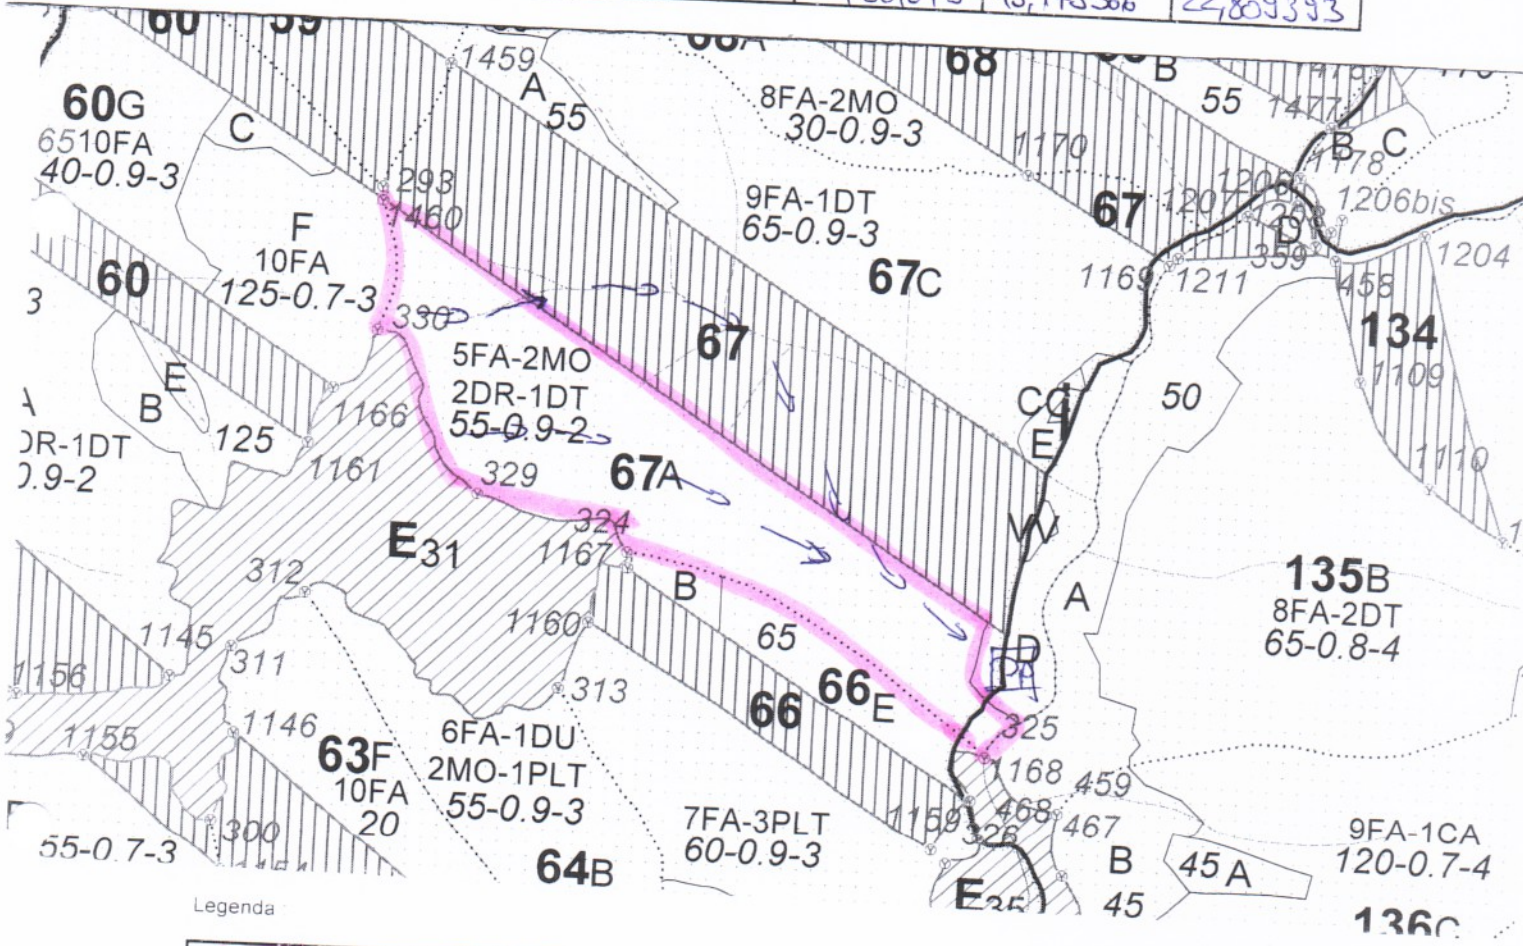

REGIA NAȚIONALĂ A PĂDURILOR – ROMSILVA  
DIRECȚIA SILVICĂ GORJ  
OCOLUL SILVIC PADES

Loc. Pades, sat Apa Neagra, CP 217326, jud. Gorj  
telefon: 0253 374264; fax: 0253 471029, cod fiscal: 9247790;  
E-mail: ospades@targuiu.rosilva.ro

Contează pentru viitor!

SCHITA PARCHETULUI Alunne PARTIDA NR. 76SR SUMAL 2600636900980

UP	UA	Volum mc	Suprafata ha	Fel taiere	COORDONATE APV		COORDONATE PLATFORMA	
					LATITUDINE	LONGITUDINE	LATITUDINE	LONGITUDINE
II	674	989,95	18,98	SR	45,176841	22,806049	45,175366	22,809393

Legenda

	Suprafata Parchetului
	Platforma Primara
	Traseu de Scos apropiat
	Podet de traversare
	Arbori morti
	Suprafata cu semintis utilizabil
	Arbori de limita
	Zona tampon parau

SEF OCOL  
Ing. Duicu Marius-Daniel