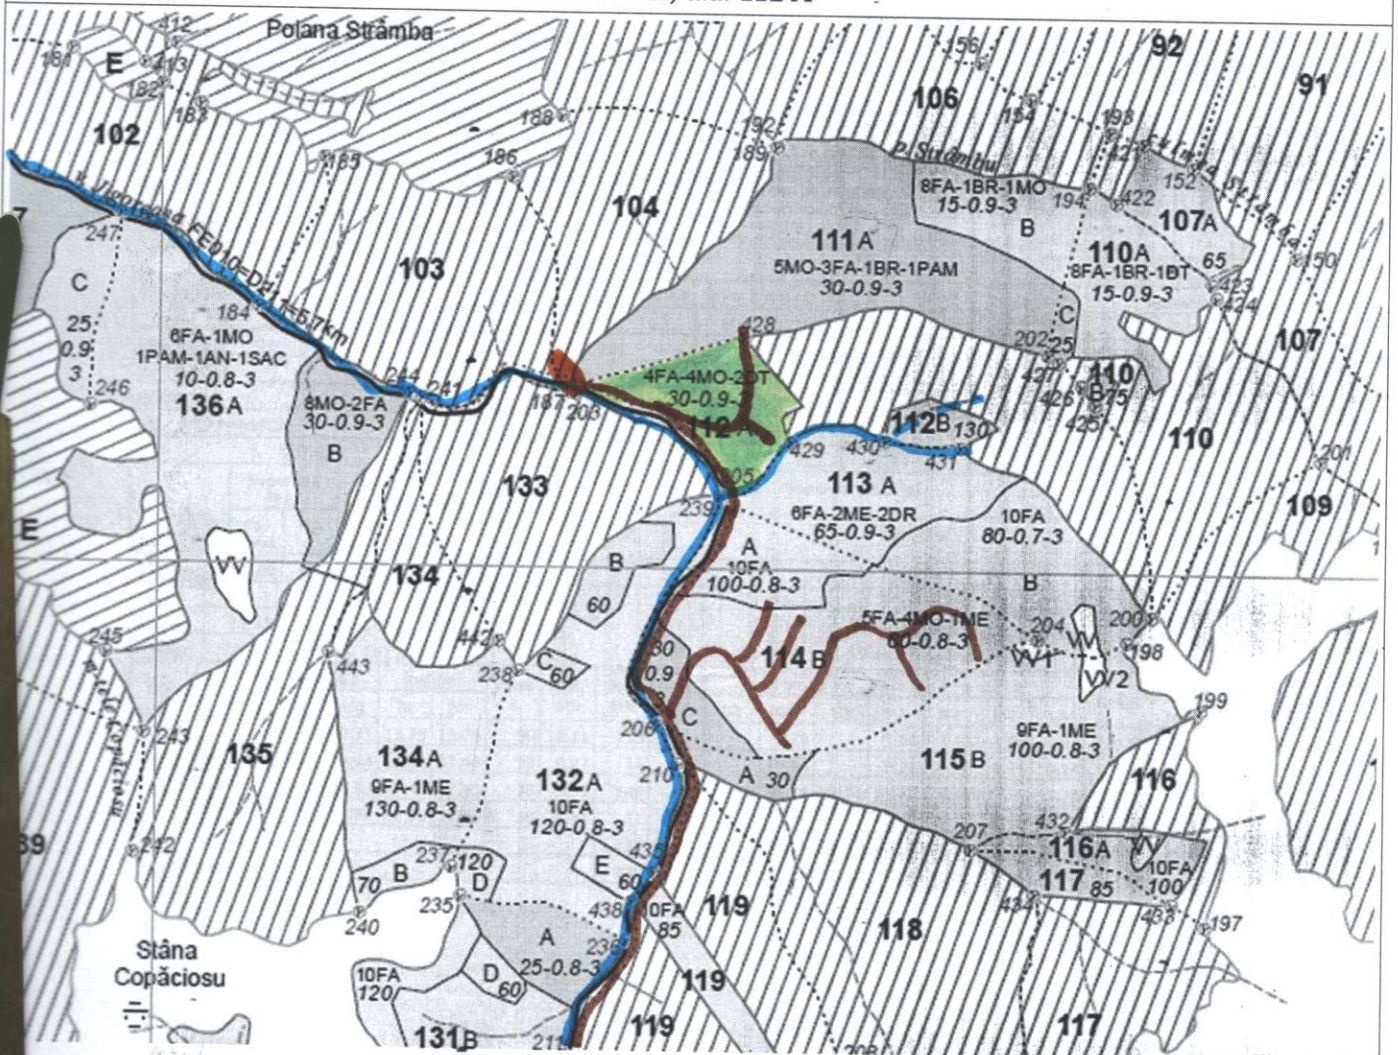

SCHITA PARCHET

U.P. II, u.a. 112 A

distanta medie de scos-apropiat: 251-500 m

LEGENDA:

- suprafață parchet
- drum auto forestier
- drum tractoare elicit
- platformă primară
- râșan
- drum auto salomitat

COORDONATE GEOGRAFICE:

Partida:

- latitudine: 45,548324N
- longitudine: 23,288142 E

Platforma primara:

- latitudine: 45,547307 N
- longitudine: 23,283524 E

Sef ocol,
ing. Pasconi Cosmin

Intocmit,
tehn. Vonica Iancu