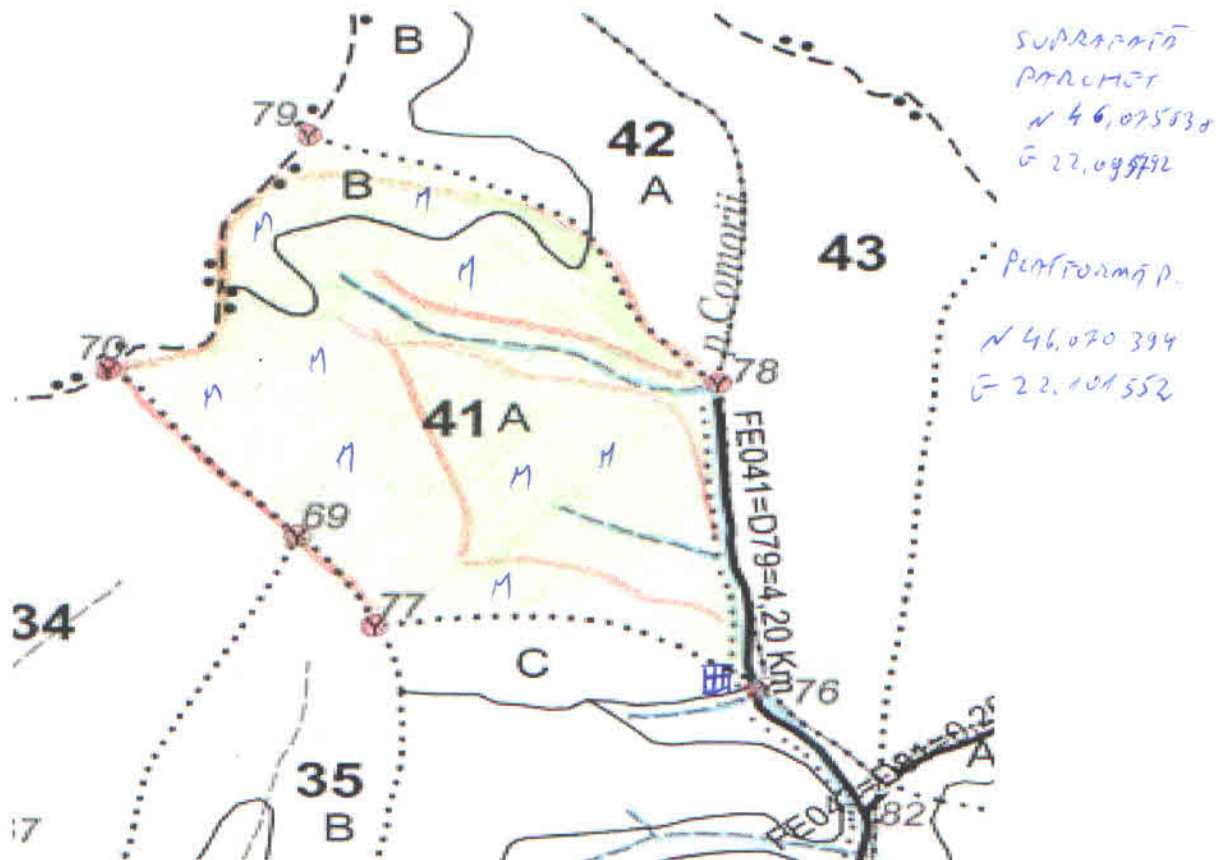

**UP V BATUTA**  
**u.a. 41 AB**  
**Partida nr. 645 SUMAL 220021260 0300**

**LEGENDA:**

- Suprafata parchet
- Pârâu
- Podet traversare prin parau
- Borna amenajistica
- Drum auto forestier
- Drum de scos-apropiat existent
- Drum de scos-apropiat necesar
- Platforma primara
- Arbori morți materializați

Parchetul **se situeaza** in SIT NATURA 2000 ROSCI 0064 Defileul Muresului  
 Caile de colectare **NU trec** prin proprietati particulare.

**Sef ocol,**  
 ing. Marc Gheorghe

**Intocmit,**  
 ing. Negrea Marius