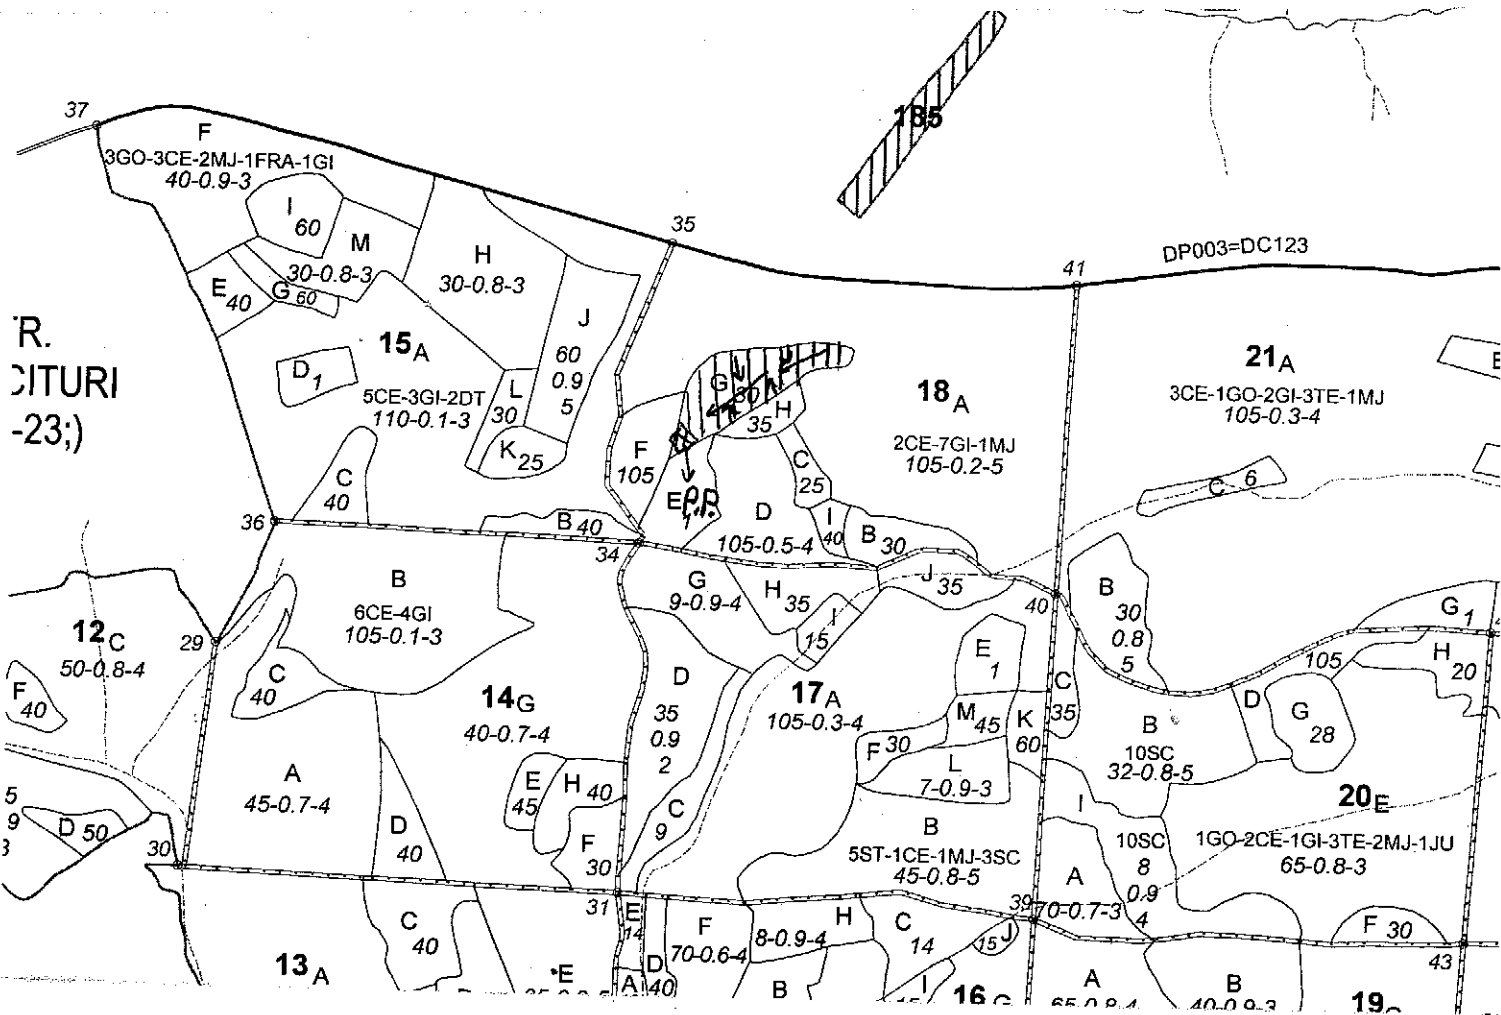

SCHIȚA PARCHETULUI  
 PARTIDA 1701198

UP	Ua	Volum mc.	Felul taierii / nat. produsul ui	Suprafata Ha	Accesib.	Coordonate geografice Parchet		Coordonate geografice Platforma primara	
						Lat N	Long.E	Lat N	Long.E
I FURCITURI	186	86	Chioșag	1,19	501 - 1000m	44°14'6.90" S	22°33'61.23" E	44°46'8.317" S	22°32'53.88" E

**Legenda:**

- suprafata partizii : , cai de colectare  $\downarrow\downarrow\downarrow$
  - Limita parchetului , cai de scos apropiat  $\rightarrow\rightarrow\rightarrow$
  - alte obs :
  - platforma primara
  - DAF
- UP I FURCITURI Ua 186 suprafata 200 mp.