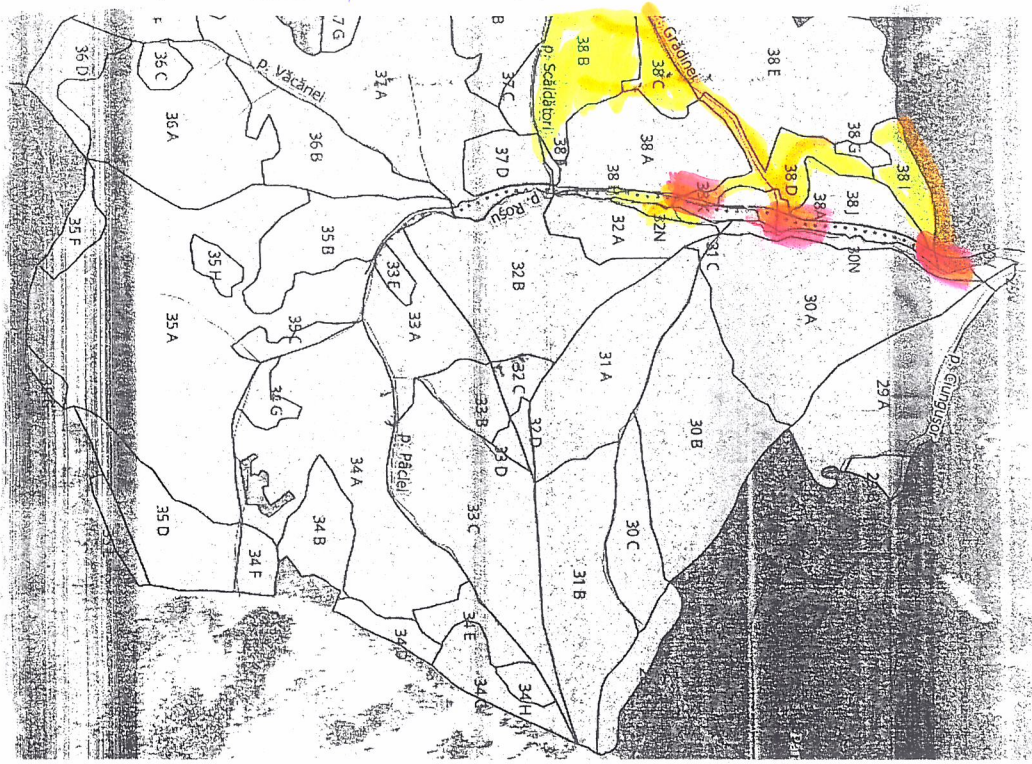

## LEGENDA

- Limită de parcelă 
- Limită și indicativ de subparcelă 
- Bornă parcelară 
- Drum autoforestier 
- Suprafata parchetului 
- Căi de colectare pt. adunat 
- Căi de colectare pt. scos-apropiat 
- Limită de poștașă 
- Platformă primară 
- Pârâu 
- Podet din lemn traversare parau 

### Coordonate GPS parchet:

47 315 737	25 302 572
47 316 824	25 303 905
47 320 279	25 307 947
47 322 611	25 308 771
47 315 363	25 308 785

### Coordonate GPS platforma primara:

47 315 633	25 308 520
47 319 615	25 309 115
47 323 501	25 310 731
47 332 578	25 316 608

ÎNTOCMIT,

Nume prenume, data 19.06.2015  
Th Jon Strutz