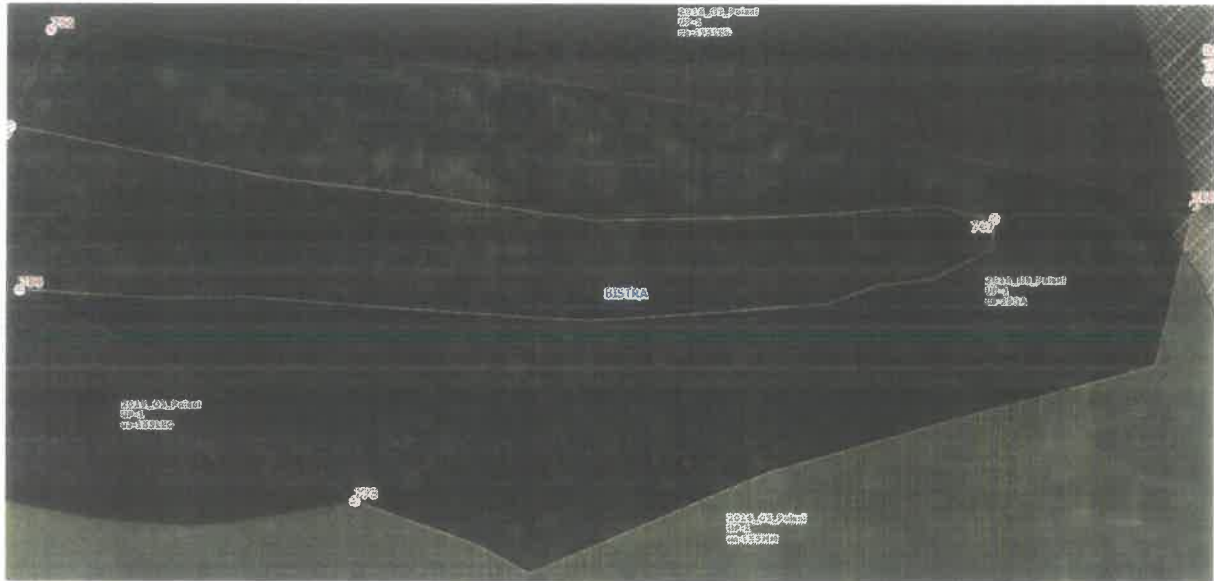

DIRECTIA SILVICA MARAMURES
 OCOLUL SILVIC POIENI

SCHITA PARCHETULUI SI A PLATFORMEI PRIMARE

Partida	Natura produs	up	ua	Coordonate parchet		Coordonate rampa	
				Ing	lat	Ing	lat
880/2300144003130	SR	I BISTRA	155A	24.208626	47.202570	24.519480	47.861500
Limita de parcela						
Limita si indicative de subparcela : ,A,B,C...				_____			
SUPRAFATA PARCHET				_____			
PLATFORMA PRIMARA				_____			
DRUM AUTO FORESTIER				_____			
PARAU				_____			
BORNA PARCELARA				-			

INTOCMIT:
 ing TAUT FLORIN