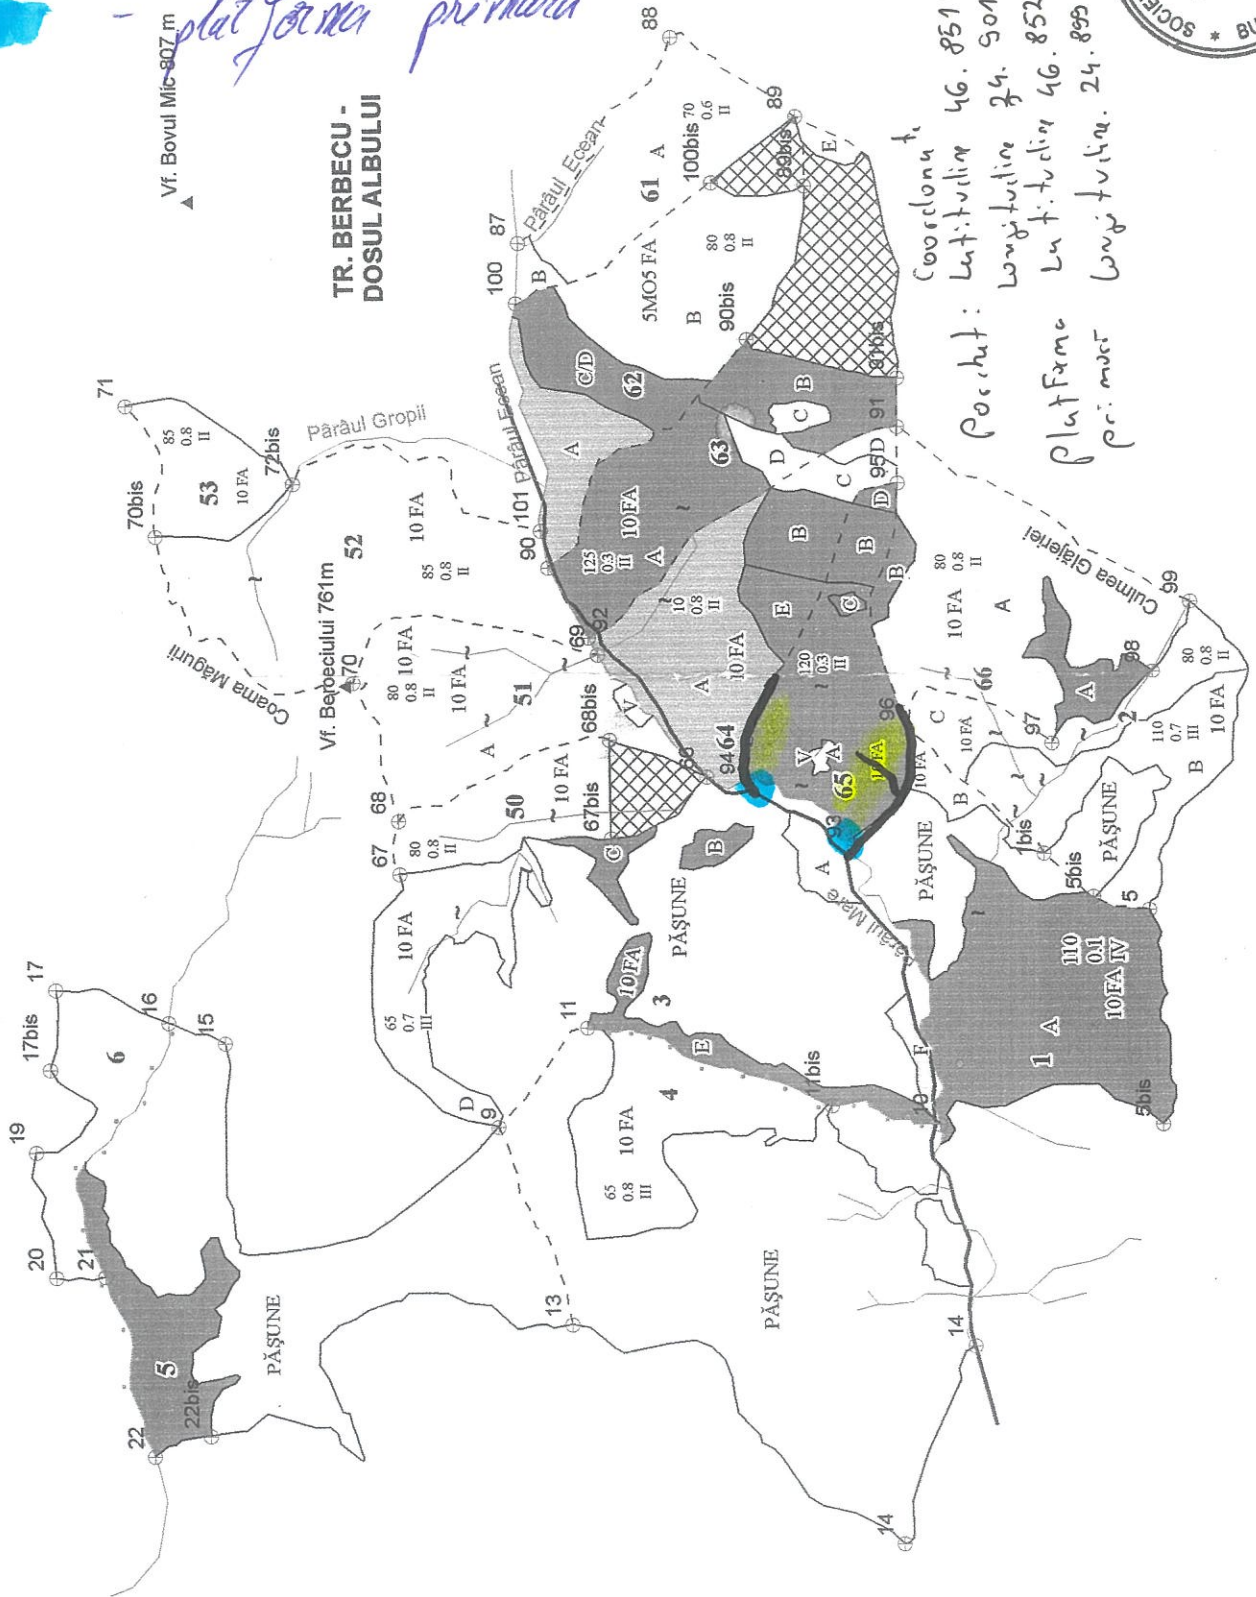

 - suprafața parcelut
 - săi scos - apropiat
 - plat forme primară

L1													
----	--	--	--	--	--	--	--	--	--	--	--	--	--

Coordonate:
 Latitudine 46. 851 630
 Longitudine 24. 504 806
 Latitudine 46. 852 168
 Longitudine 24. 899 538

Parcelut:
 Platforma
 primar