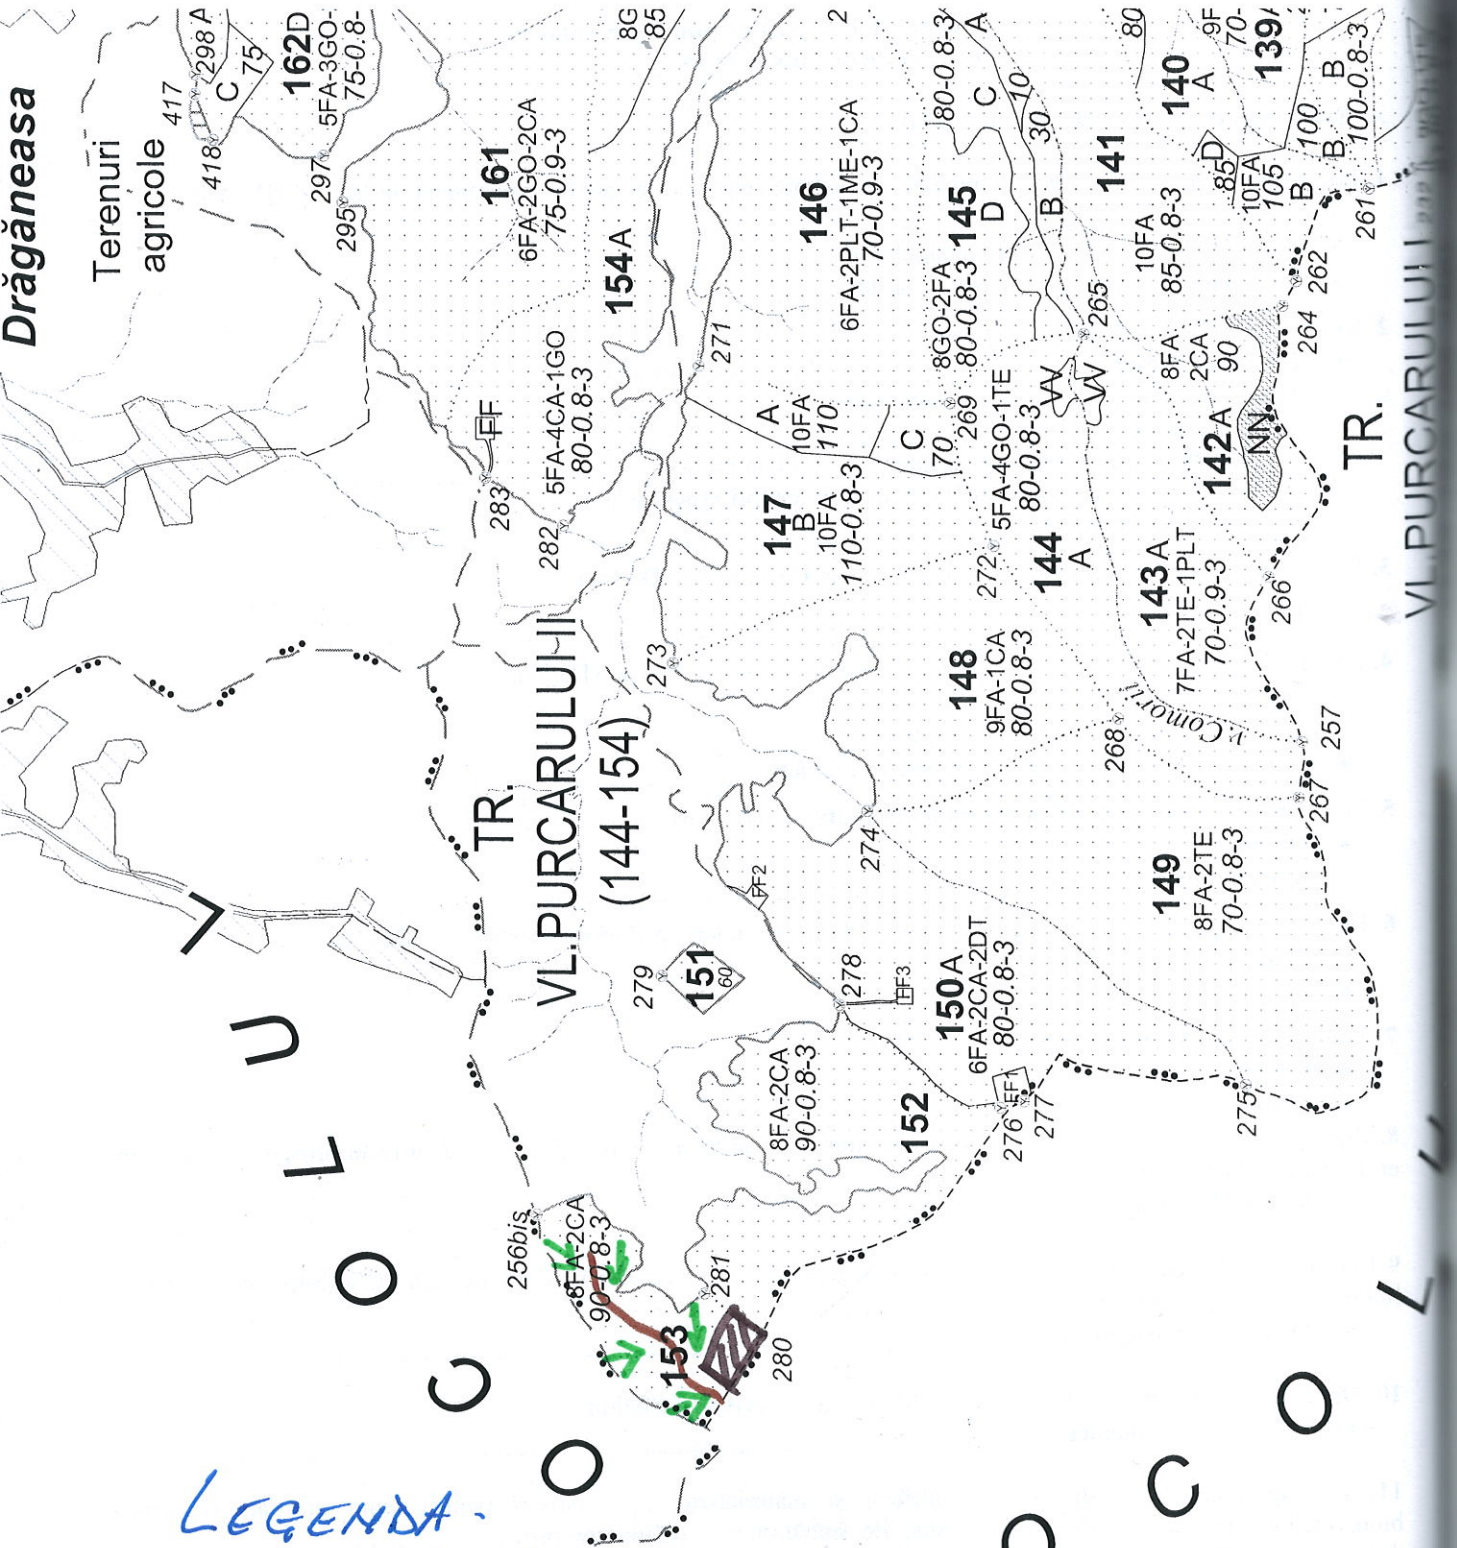

Drăgăneasa

Terenuri agricole 417

LEGENDA.

- platformă primară.

- drum hațar.

- cai scos - apropiat.

VI. PURCARULUII