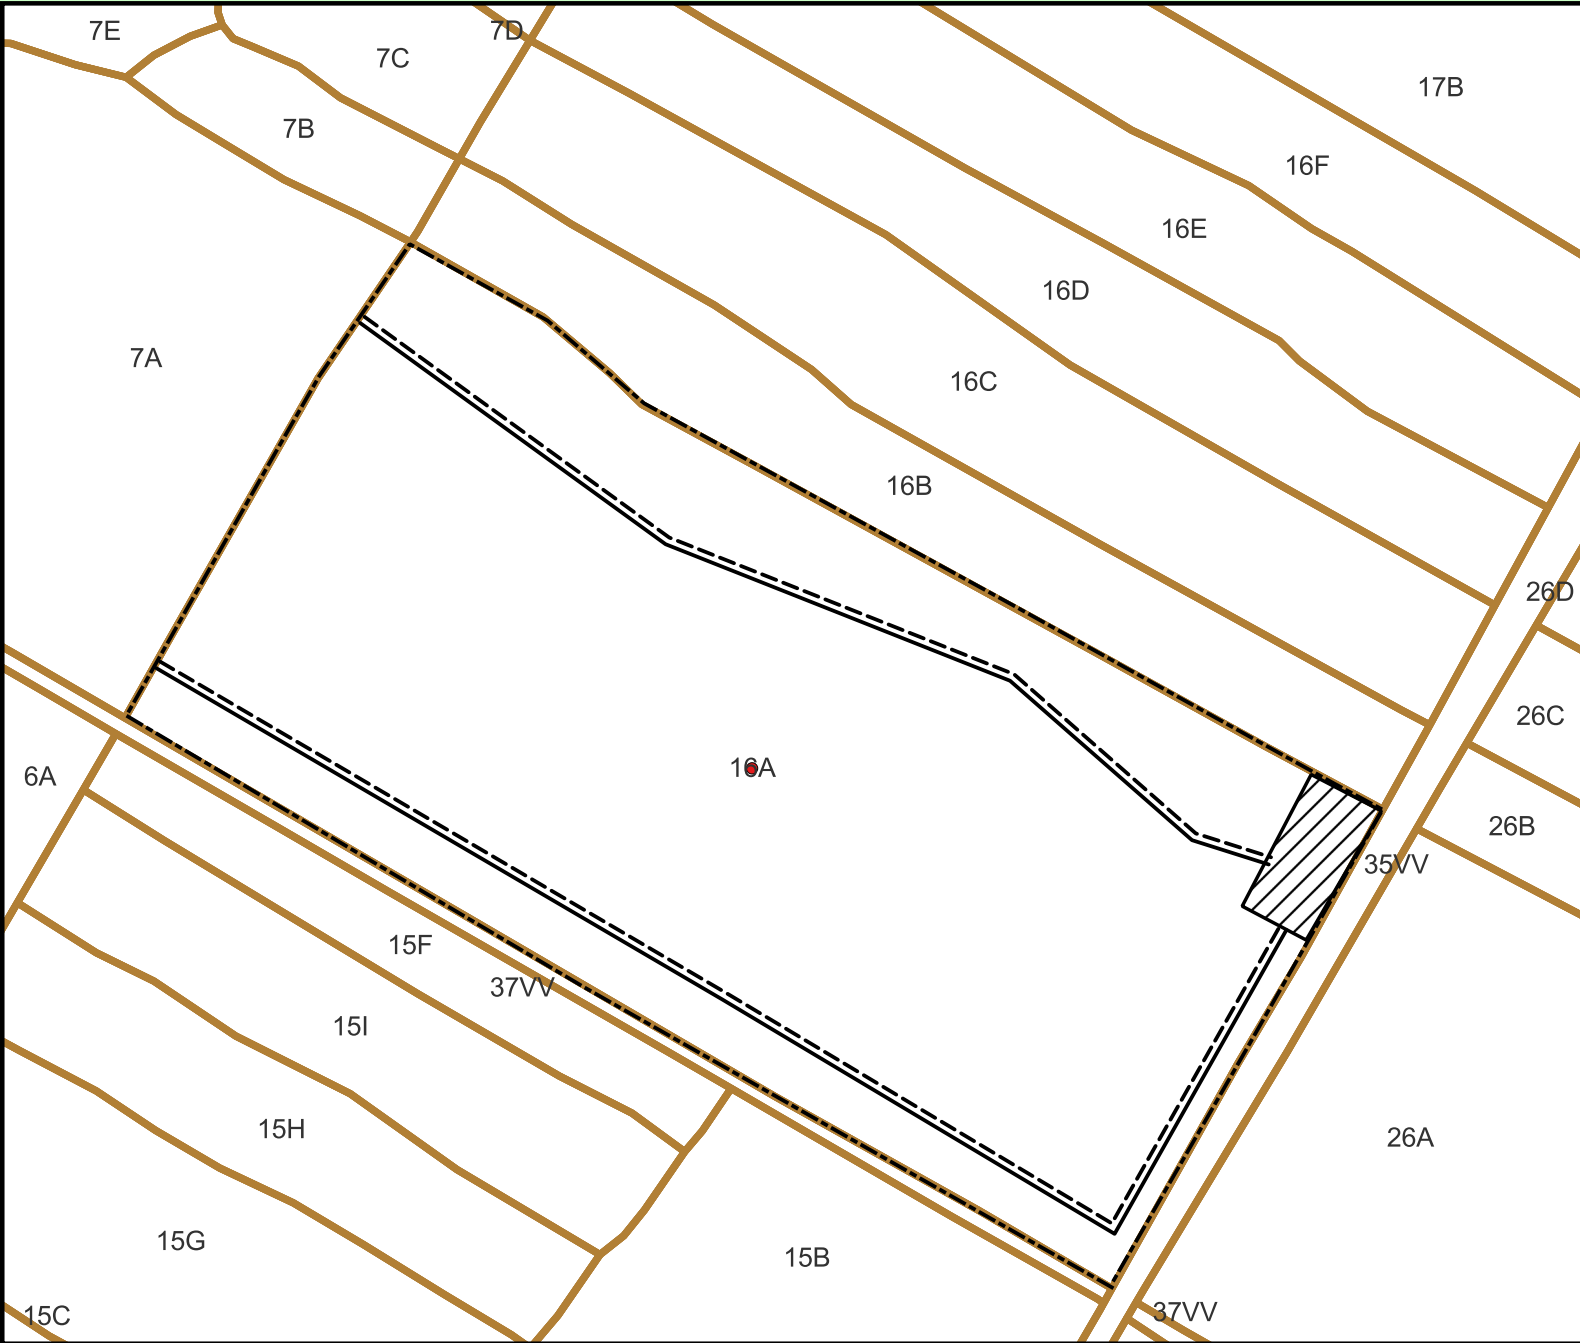

SCHIȚA PARCHETULUI ȘI A PLATFORMEI PRIMARE  
PARTIDA SUMAL 2/FOND 2400121300270/ 1261 MĂGURA  
U.P. VII MĂGURA, U.A. 16A, VOLUM 734,38 MC, SUPRAFAȚA 11,05HA

COORDONATE GEOGRAFICE

Parchet  
lat. 44.14404880  
lng. 26.411159559  
Platforma primară  
lat. 44.143630680  
lng. 26.4140641531  
Întocmit: Gheorghiceanu Iulian

-  Suprafață Platformă Primară
-  Suprafață Parchet
-  Limită De Parchet
-  Drum Auto Forestier
-  Drum De Tractor (drum de pământ)
-  Fond Forestier Proprietate Publică a Statului