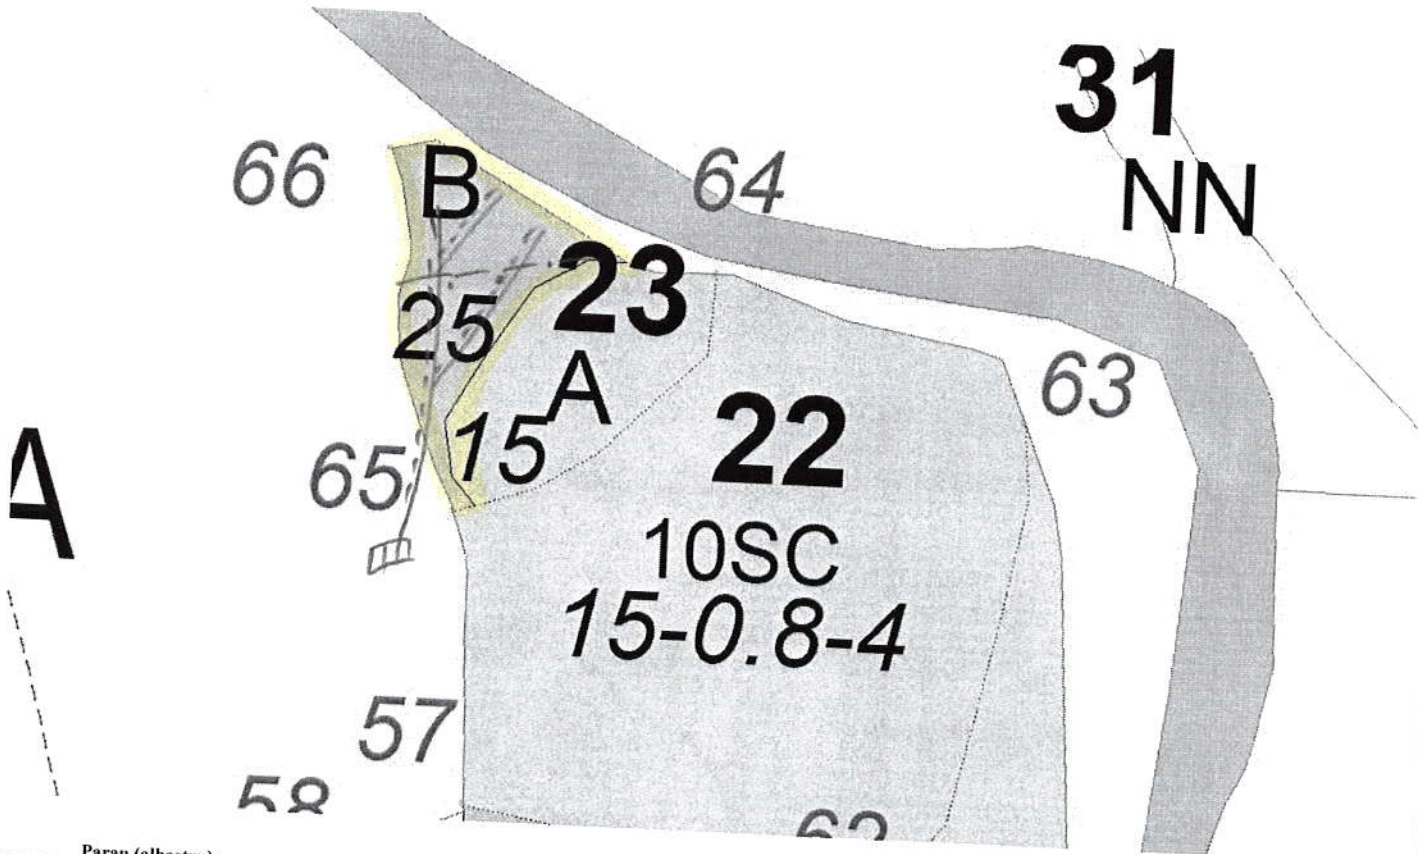

SCHITA PARCHETULUI SI A PLATFORMEI PRIMARE

A.P.V.	318/P 2500035303100	
U.P.	V Zv.Ialomitei	
u.a.	23B	
COORDONATE		
Parchet	44.979128	25.398809
Platforma Primara	44.977757	25.398001

- Parau (albastru)
- Coama
- Borna parcelara
- Limita parcelara
- Limita u.a. (negru)
- Limita de parchet
- Limita de sectiune (S)
- Limita de postata (P)
- Drum auto
- Drum pentru tractoare
- Funicular
- Platforma primara
- Cabana
- Remiza

ORDINEA DE LUCRU IN POSTATE	
DOBORAT	COLECTAT
P ₁	-
P ₂	P ₁
-	P ₂

INTOCMIT *28.02.2015*
 Data.....
 Nume, prenume.....
 Semnatura.....
[Signature]