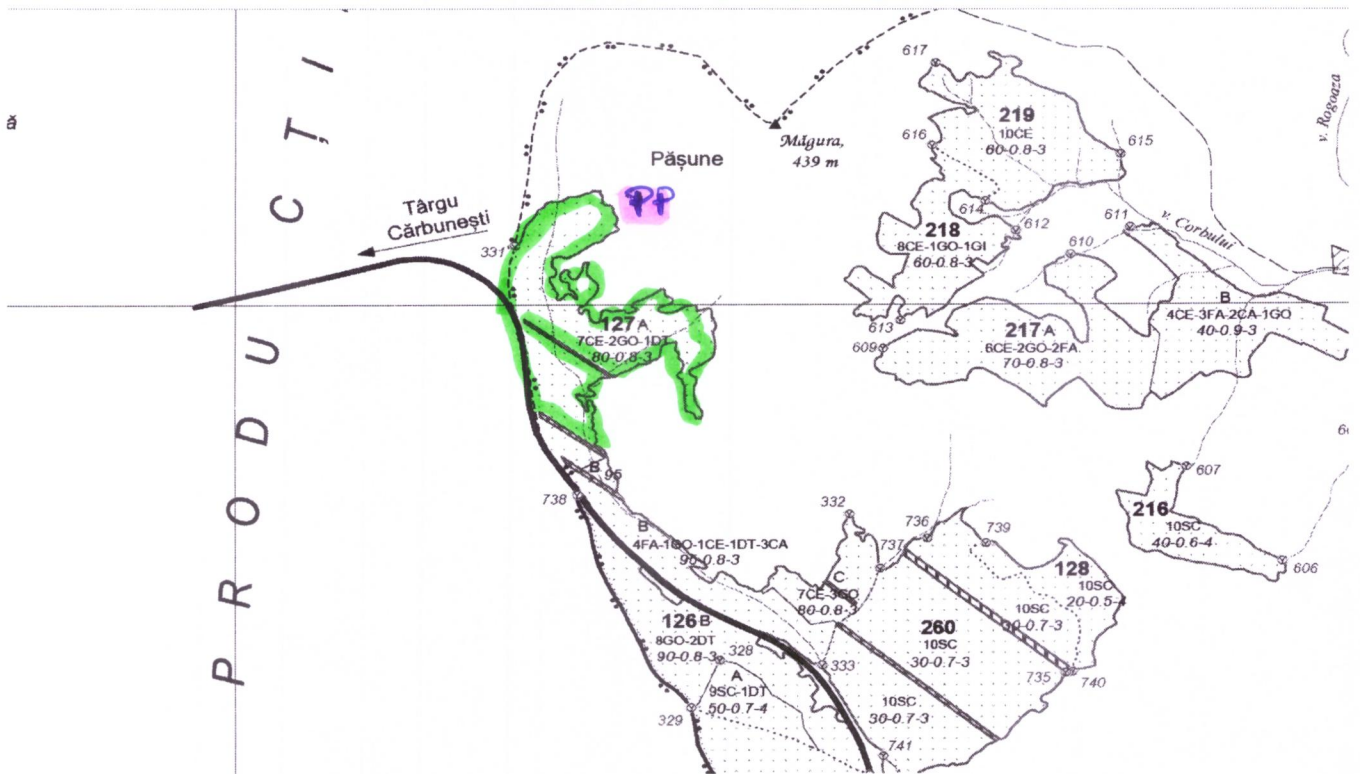

**REGIA NAȚIONALĂ A PĂDURILOR – ROMSILVA**  
**DIRECȚIA SILVICĂ GORJ**  
**OCOLUL SILVIC CĂRBUNEȘTI**

Str. Trandafirilor, nr. 21 cod poștal 215500, jud. Gorj  
 ONRC: J18/ 237/2002 , CUI: RO 1590120  
 Tel. 0253.378130, fax. 0253.379235  
 e-mail: [oscarbunesti@targuiju.rosilva.ro](mailto:oscarbunesti@targuiju.rosilva.ro), Pagina web: [targuiju.rosilva.ro](http://targuiju.rosilva.ro)

**SCHITA PARCHETULUI\_VL. SEACA**  
**PARTIDA NR: 157, NR. SUMAL: 2500153715190**

U.P.	u.a.	Volum, m <sup>3</sup>	Suprafața, ha	Fel tăiere	Accesibilitate m	Coordonate parchet		Coordonate platformă primară	
						Lat °N	Long °E	Lat °N	Long °E
II	127A%	255.82	7.0	Principale- progresive insam.	501-1000	44.943566	23.592808	44.946685	23.593091

**Legenda:**

	Suprafata parchetului		Podet traversare
	Traseu de scos apropiat cu TAF		Stancarie
	Platforma primara		Delimitare parchet
	Arbori morti		Ochiri de regenerare
	izvor		

SEF OCOL  
 ING. TUPIS FLAVIAN