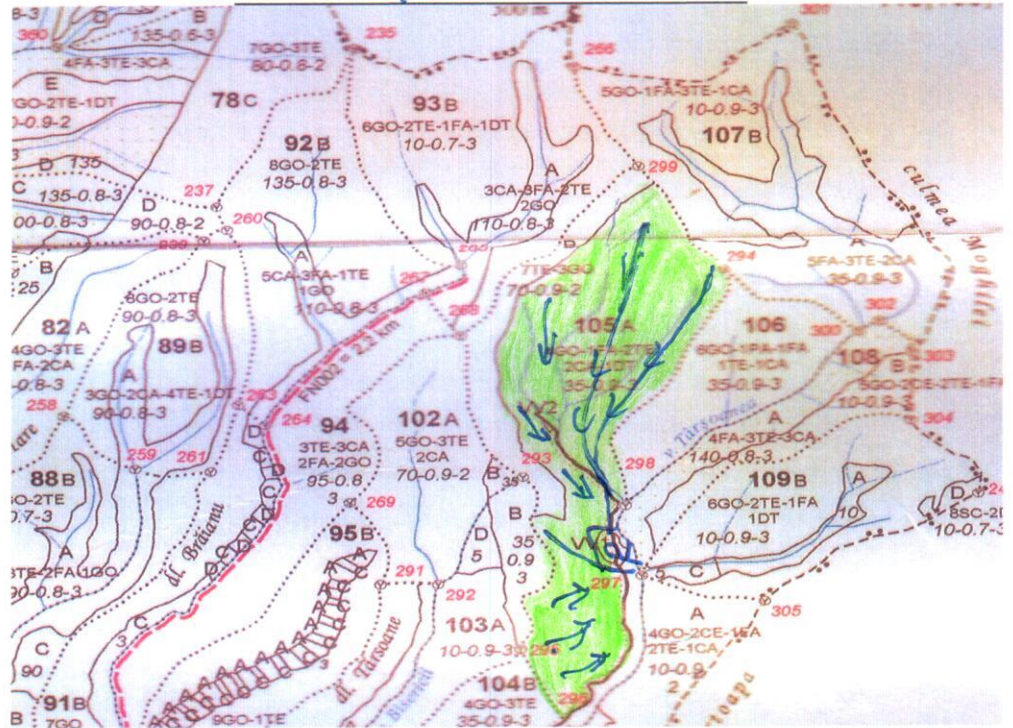

SCHITA PARCHETULUI

PARTIDA 345 u.a. SUMAL 2100137101600, U.P. I,
105 A

Scara: 1: 20 000

Coordonate parchet		Coordonate platforma primara	
Lat.	Long.	Lat.	Long.
<u>45, 238 443</u>	<u>21, 670 757</u>	<u>45, 232 550</u>	<u>21, 671 800</u>

Legenda:

- limita u.a.: " - - - - - "
- Borna amenajistica: " ⊙ "
- Drum auto forestier: " ———— "
- Platforma primara: " [R] "
- Podete de traversare: " [/ /] "
- suprafata parchetului: " [Green Box] "
- cursuri de apa permanente: " [Blue Line] "
- arbori morti: " XM "
- cai de colectare: " [Yellow Line] "
- directia de colectare: " [Arrow] "