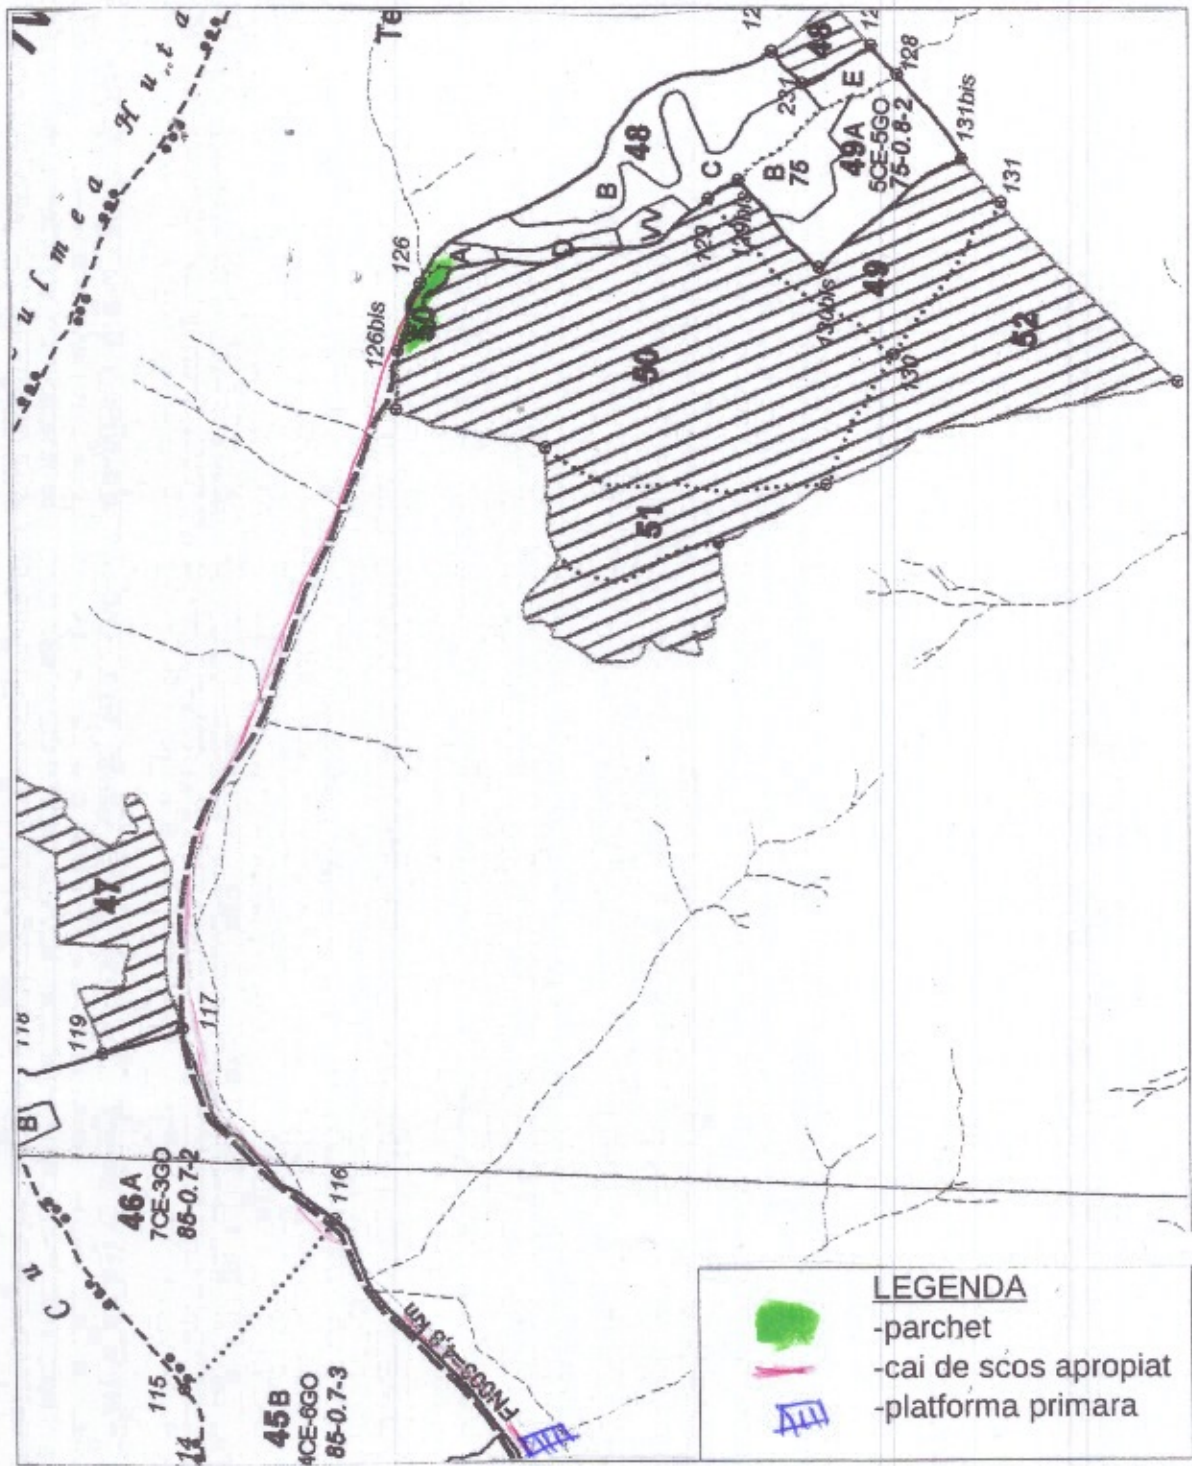

SCHITA PARCHETULUI
Partida nr. 504 C5 OGREZI

COORDONATE

Parchet Latitudine: ht, 393063
 Longitudine: dl, 564484
 Platforma Latitudine: ht, 399030
 primara Longitudine: dl, 530428

Intocmit: CATREASA DORTIN