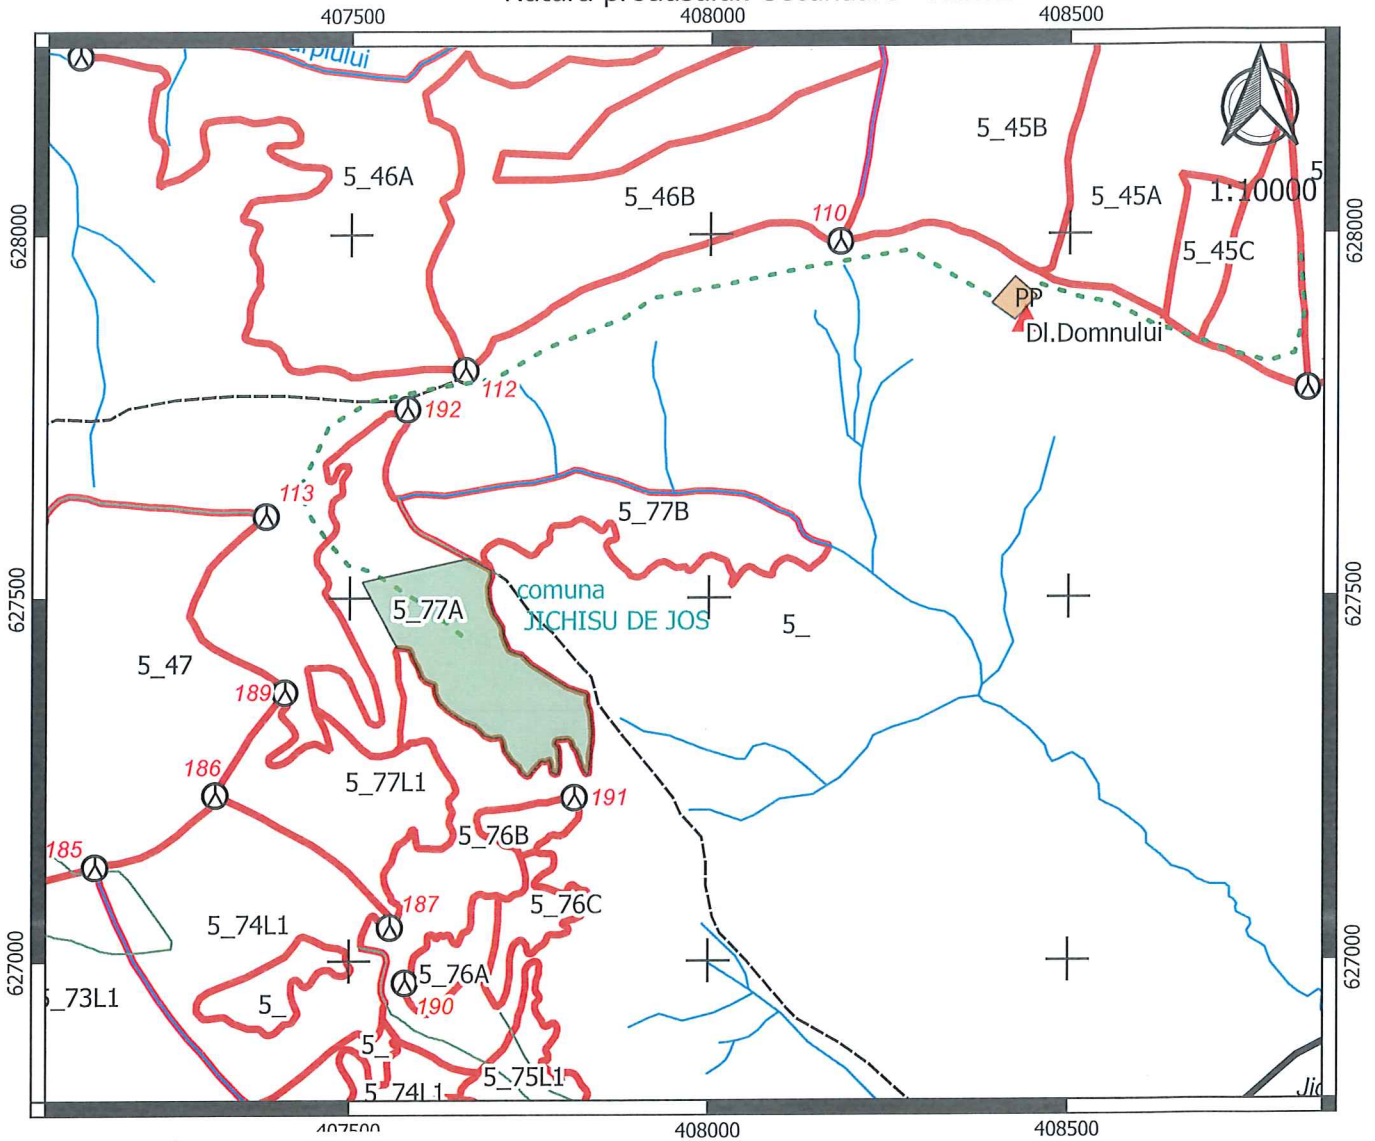

DIRECTIA SILVICIA CLUJ
OCOLUL SILVIC DEJ
PARIDA 80 JICHISU
UP V DEJ ua 77A

Natura produsului: Secundare - Rarituri

Schita Parchet

-  Parchet
-  Platforma Primara
-  Drum acces
- drum_arc
-  Drum de pamant
-  Drum forestier existent
-  Drum de exploatare
- parc_arc
-  Limita subparcela
-  Limita parcela
-  Limita fond forestier stat

Coordonate parchet:

X_est :23.781069

Y_nord :47.139811

Coordonate platforma primara:

X_est :23.790840

Y_nord :47.144294

Infocmit