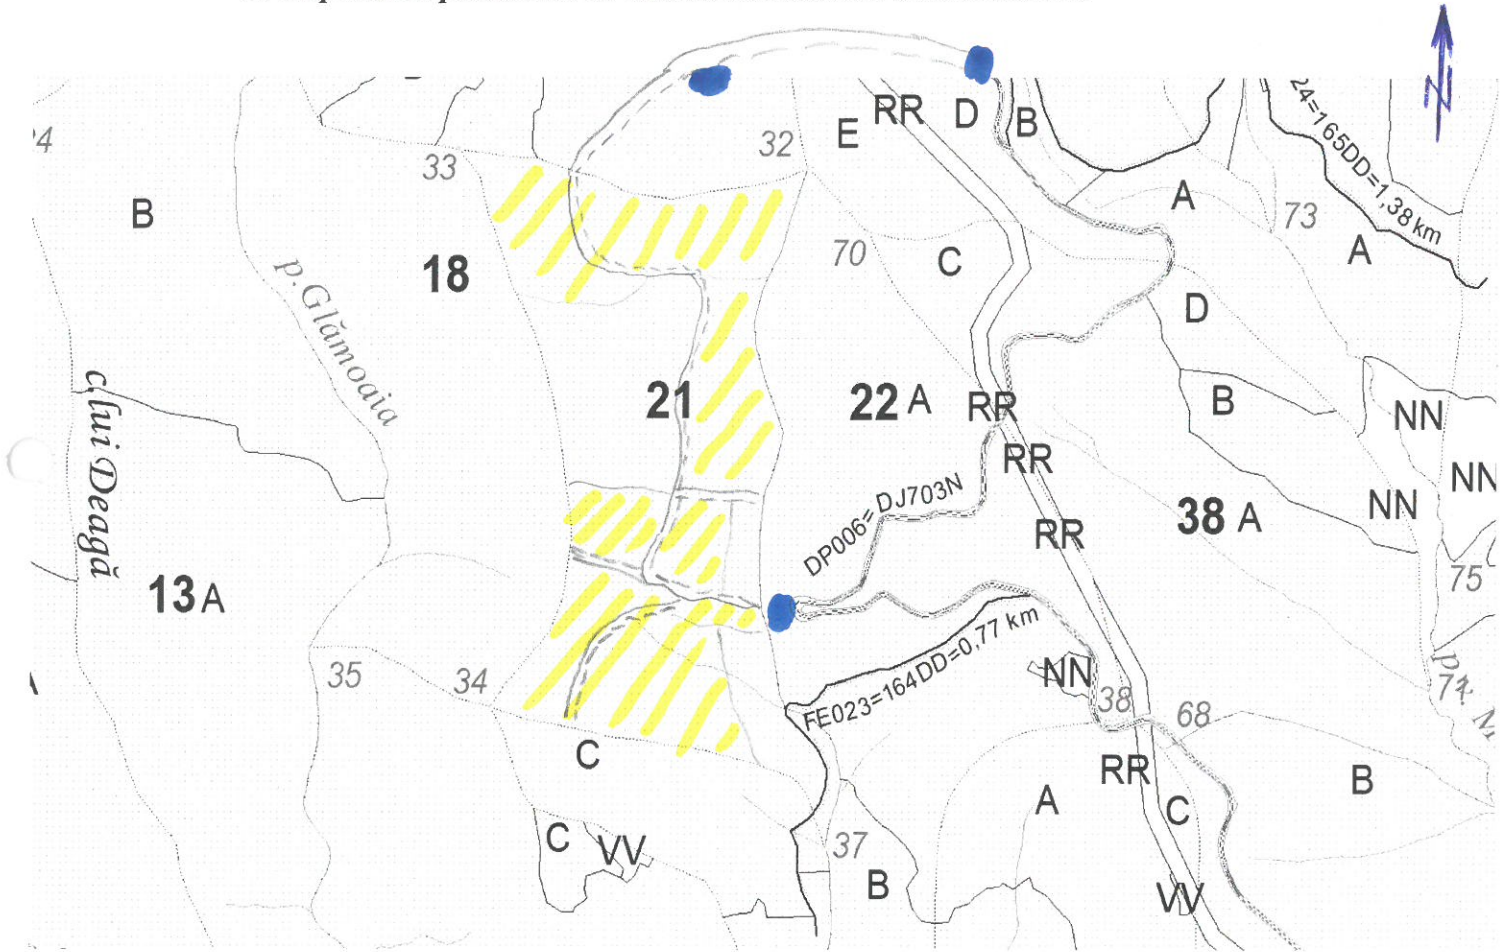

Schita
 cu amplasarea partizii nr. 83 Maceasa /SUMAL 2300152002330

Legenda :

	Supraf parchet		D.A.F.		Drum tractor		Platforma primara	M1,...		Lemn mort
--	----------------	--	--------	--	--------------	--	-------------------	--------	--	-----------

Scos-apropiat ...500-1000...m ;Transport pe DAF - Km ;Panta30°.....
arbori de limita pe care s-a aplicat marca patrata

Coordonate geografice

	u.a.	Latitudine	Longitudine
Parchet	21	45,31088	24,36843
Platforma	21	45,314209	24,314209

Parchetul ~~se situeaza~~ se situeaza in cadrul unei aii naturale protejate

Caile de colectare ~~trec~~ nu trec prin proprietati particulare

DJ 703N Sâmbureș - Vf. Cozia
Prosci 0046 copia
po 8PA0025 Buila-Vanturari
Parcul National Cozia
DJ 703N - restrictii de trafic