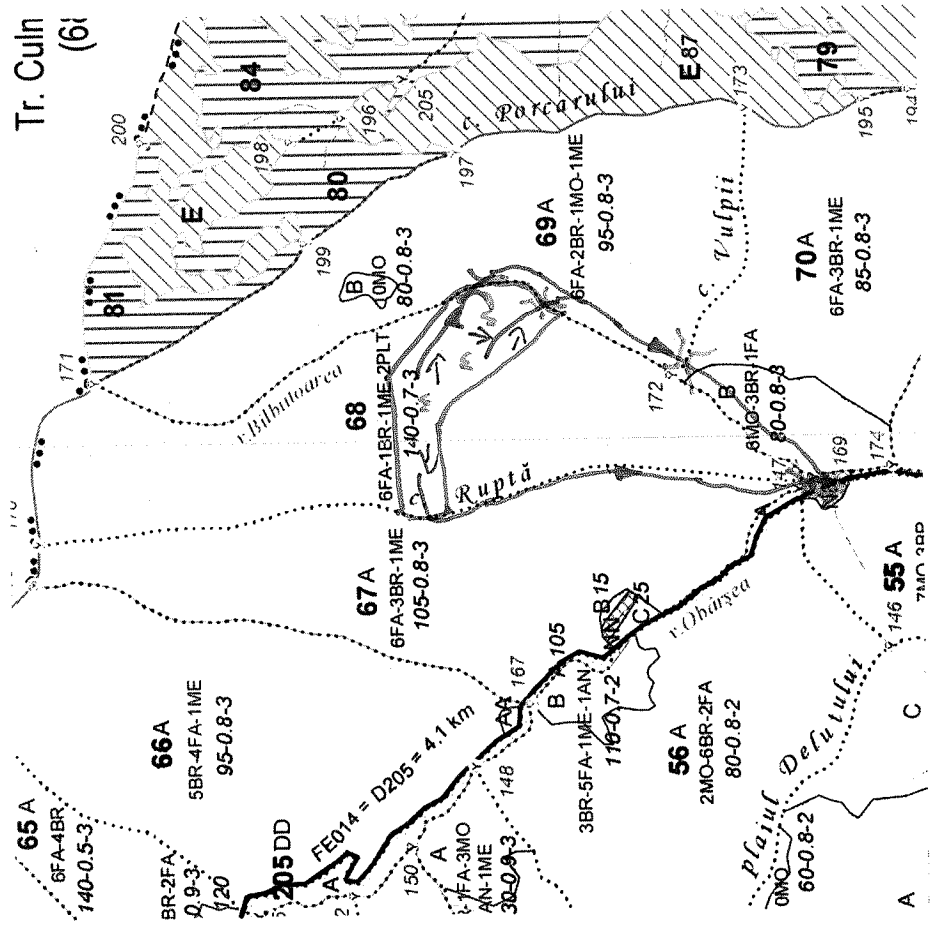

Schimb pachet "Paraul Parcului" O.P. III - Basca n.a. 68 %
 Aritica nr. 088 / Luval: 24.000/030/240

Legendă

-  - limita pachet
-  - Platforma primară
-  - drum scos oprit
-  - podet transversal
-  - lemn mort
-  - cai de colectare

Coordonate pachet

45, 409739

26, 086036

Coordonate platforma primara

45, 402112

26, 081269

accesibilitate

1001 - 1500 m