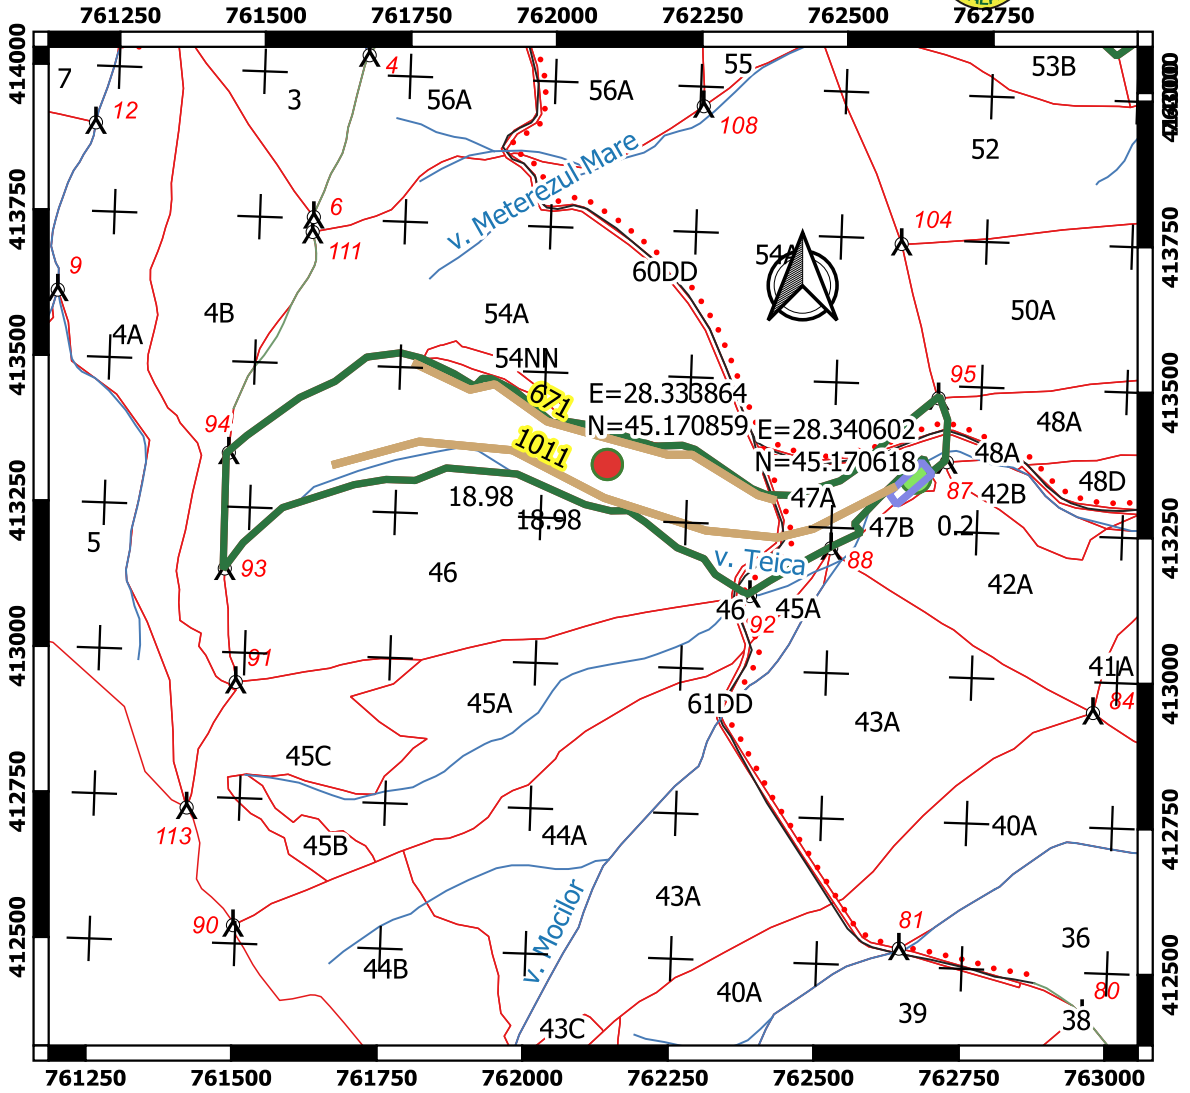

**OCOLUL SILVIC CERNA
SCHIȚA PARCHETULUI 2717 SR
UP III TIGANCA, UA 47A**

1:13,000

Legenda

- | | | | |
|------------------------------|------------------------|-----------------------|-------------------------|
| lucru | schita_parchet_poligon | schita_parchet | amenajament |
| schita_parchet_linie | delimitare_parchet | schita_parchet_puncte | borne |
| tractor_existent | platforma_primara | centru_parchet | ape_arc |
| schita_parchet_linie_copiere | schita_parchet_puncte | platforma_primara | drum_arc |
| tractor_existent | centru_parchet | schita_parchet_linie | Drum forestier existent |
| | platforma_primara | tractor_existent | parc_poly |
| | schita_parchet_poligon | delimitare_parchet | |

Întocmit

tip punct	X_EST	Y_NORD
platforma_primara	28.340602	45.170618
centru_parchet	28.333864	45.170859