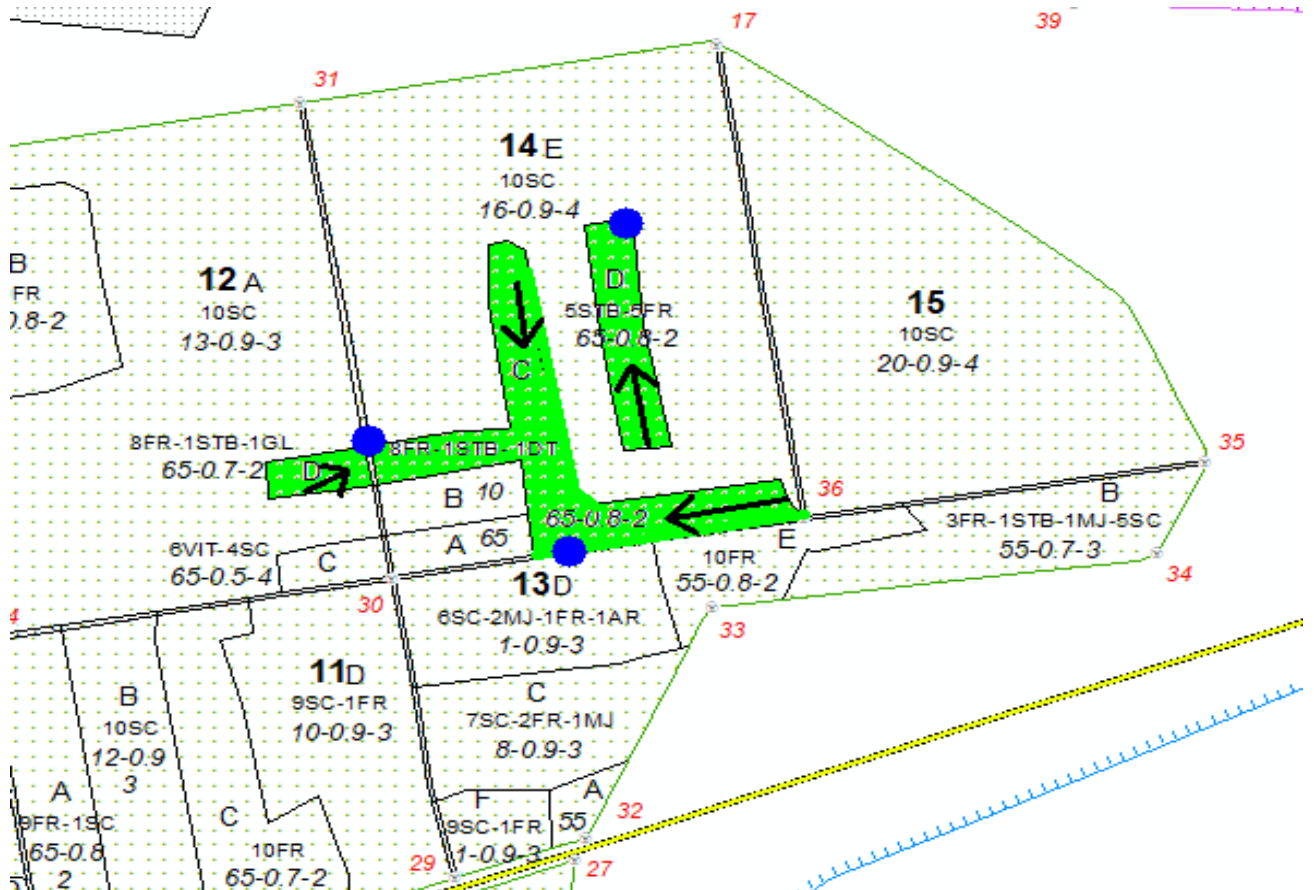

SCHITA PARCHETULUI

NUMAR PARTIDA : 475 / 2400119500330

U.P. IV COBADIN

DENUMIRE : VIISOARA

u.a. 12D,14C,D

TRATAMENT : ACC I

NATURA PROD : ACC I

SUPRAFATA: 4.56 HA

LEGENDA

- Suprafata parchet 
- Platforma primara 
- Limită parcelară 
- Drum tractor 
- Drum forestier 
- Pârâu 
- Limită postață 
- Depozit 
- Direcție adunat 
- Ciocan pătrat 

U.A.

12D,14C,D

Coordonate parchet: 44.064880,2
8.202360

Coordonate platformă: 44.064760, 44.063680, 44.066890,
28.200260, 28.202650 28.203570

Întocmit,
 DUCA CONSTANTIN ROMEO