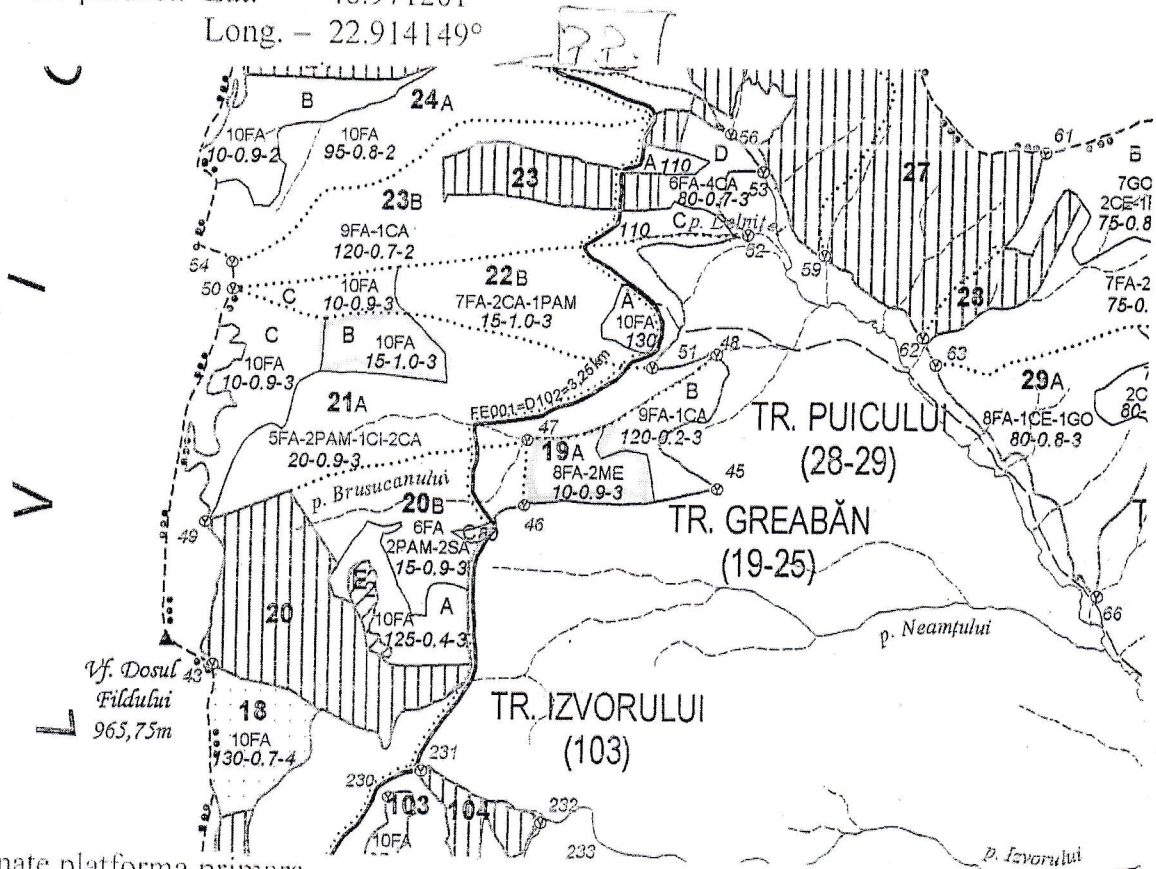

REGIA NATIONALA A PADURILOR – ROMSILVA
 DIRECTIA SILVICA SALAJ
 OCOLUL SILVIC ALMAS

SCHITA PARCHETULUI

Partida: 1828 – Greban U.P. IV ; u.a. 216 Sup. 1,1 ha

Coordonate parchet: Lat. – 46.971201°
 Long. – 22.914149°

Coordonate platforma primara

Lat. – 46.972441°
 Long. – 22.911963°

Nota: – platforma primara este situata in fond forestier

Intocmit
Băștinariu