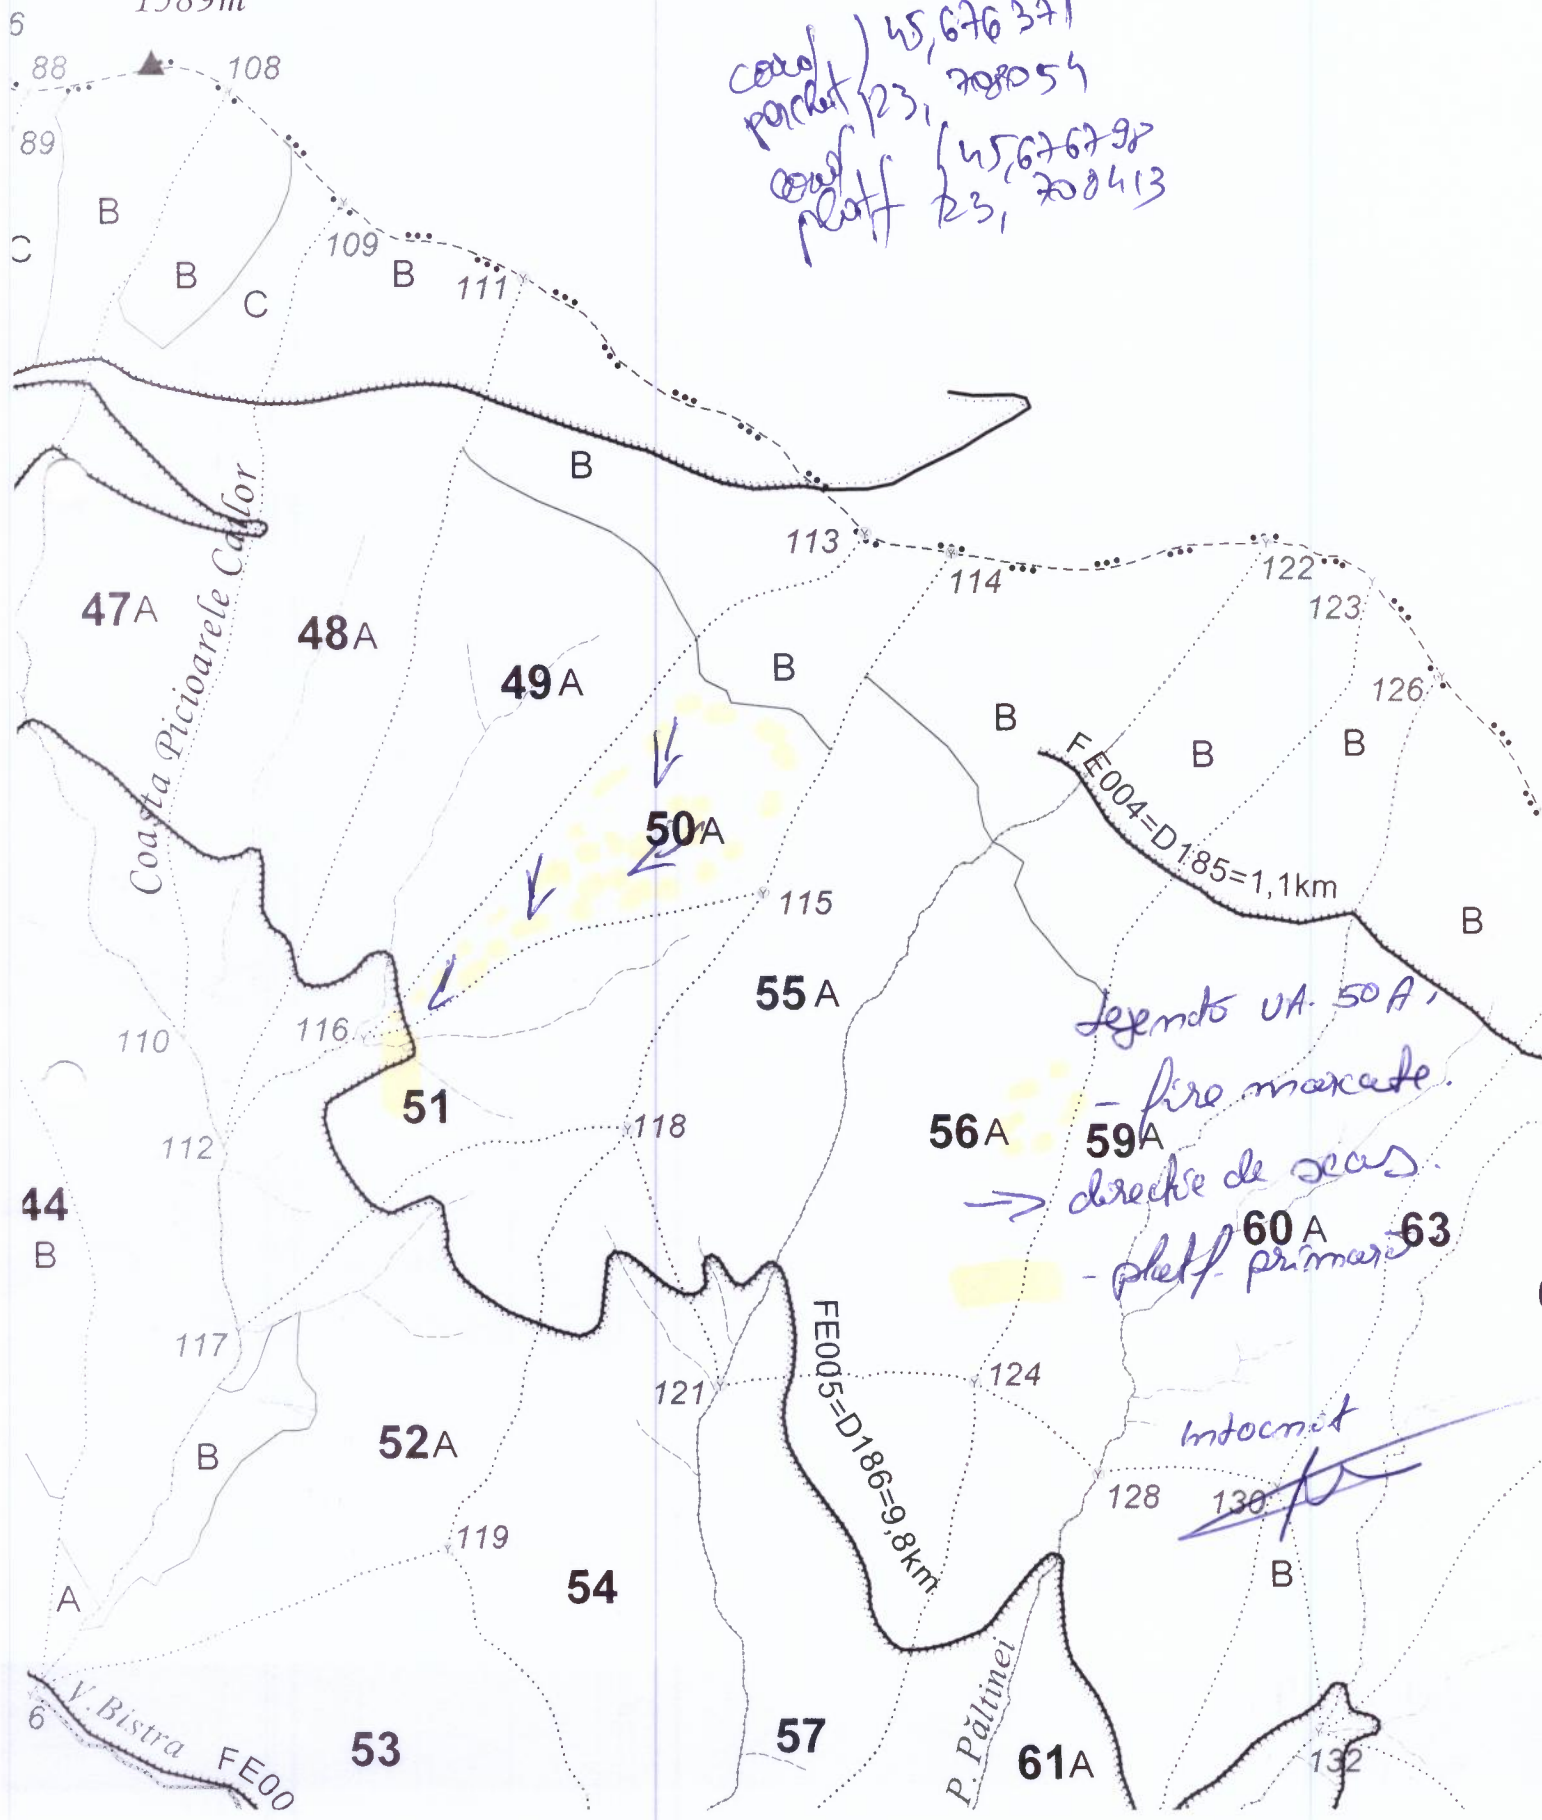

Vf.
Păltineiul
1589m

coaf
parchet 23, 45,676 371
708054
coaf
parchet 23, 45,676 292
708413

Segmento UA- 50A,
- fire marcate.
→ dreapta de sears.
- platf primare 60A 63

Intocnit
130