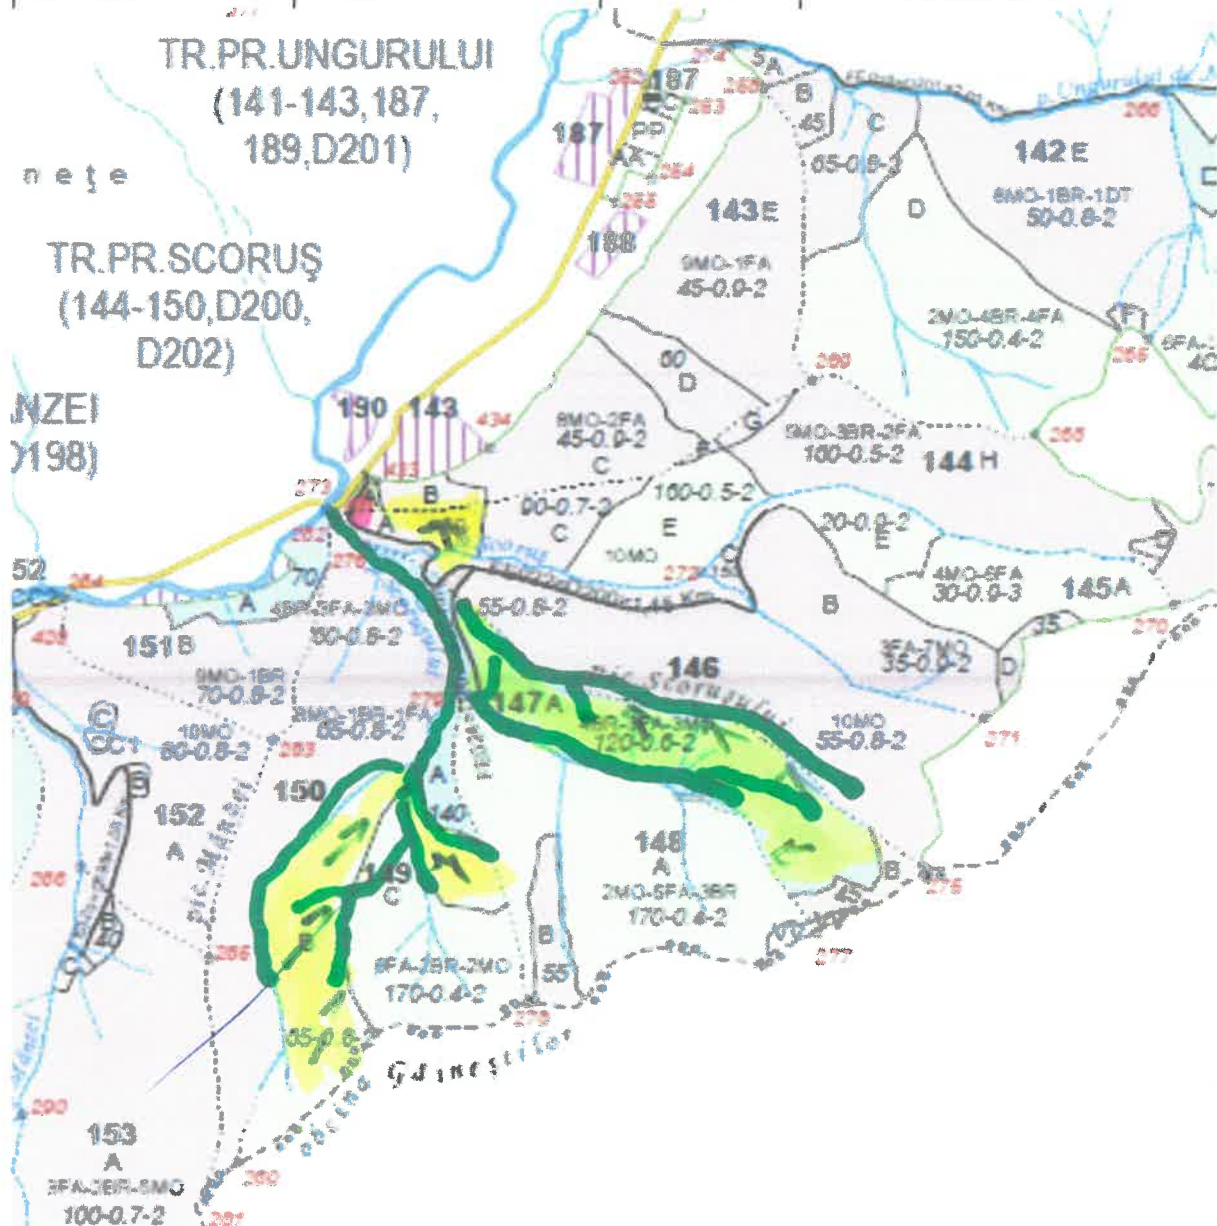

SCHIȚA PARCHETULUI

PARTIDA	SUMAL	UP	ua
526	24.000.2030.2030	IV SABASA	144 A, 147 A, 149 B
Distanța de scos-apropiat		501-1000 m	
Coordonate geografice			
Parchet		Platforma primara	
Latitudine	Longitudine	Latitudine	Longitudine
47.218493	25.869192	47.223303	25.870769

LEGENDĂ:

- Drum autoforestier
- Drum de tractor existent
- Drum de tractor propus
- Pârâu
- Limită parcelă
- Limită de subparcelă
- Direcția de doborâre a arborilor
- Direcția de colectare a arborilor
- Platforma primară
- Parcare autovehicule
- Pichet de incendiu
- Loc de odihnă și pentru fumat
- Teren cu fenomene de înmlăștinare
- Porțiuni cu fenomene de alunecare
- Delimitare parchet
- Porțiuni cu pantă mare
- Porțiuni cu rocă la suprafață