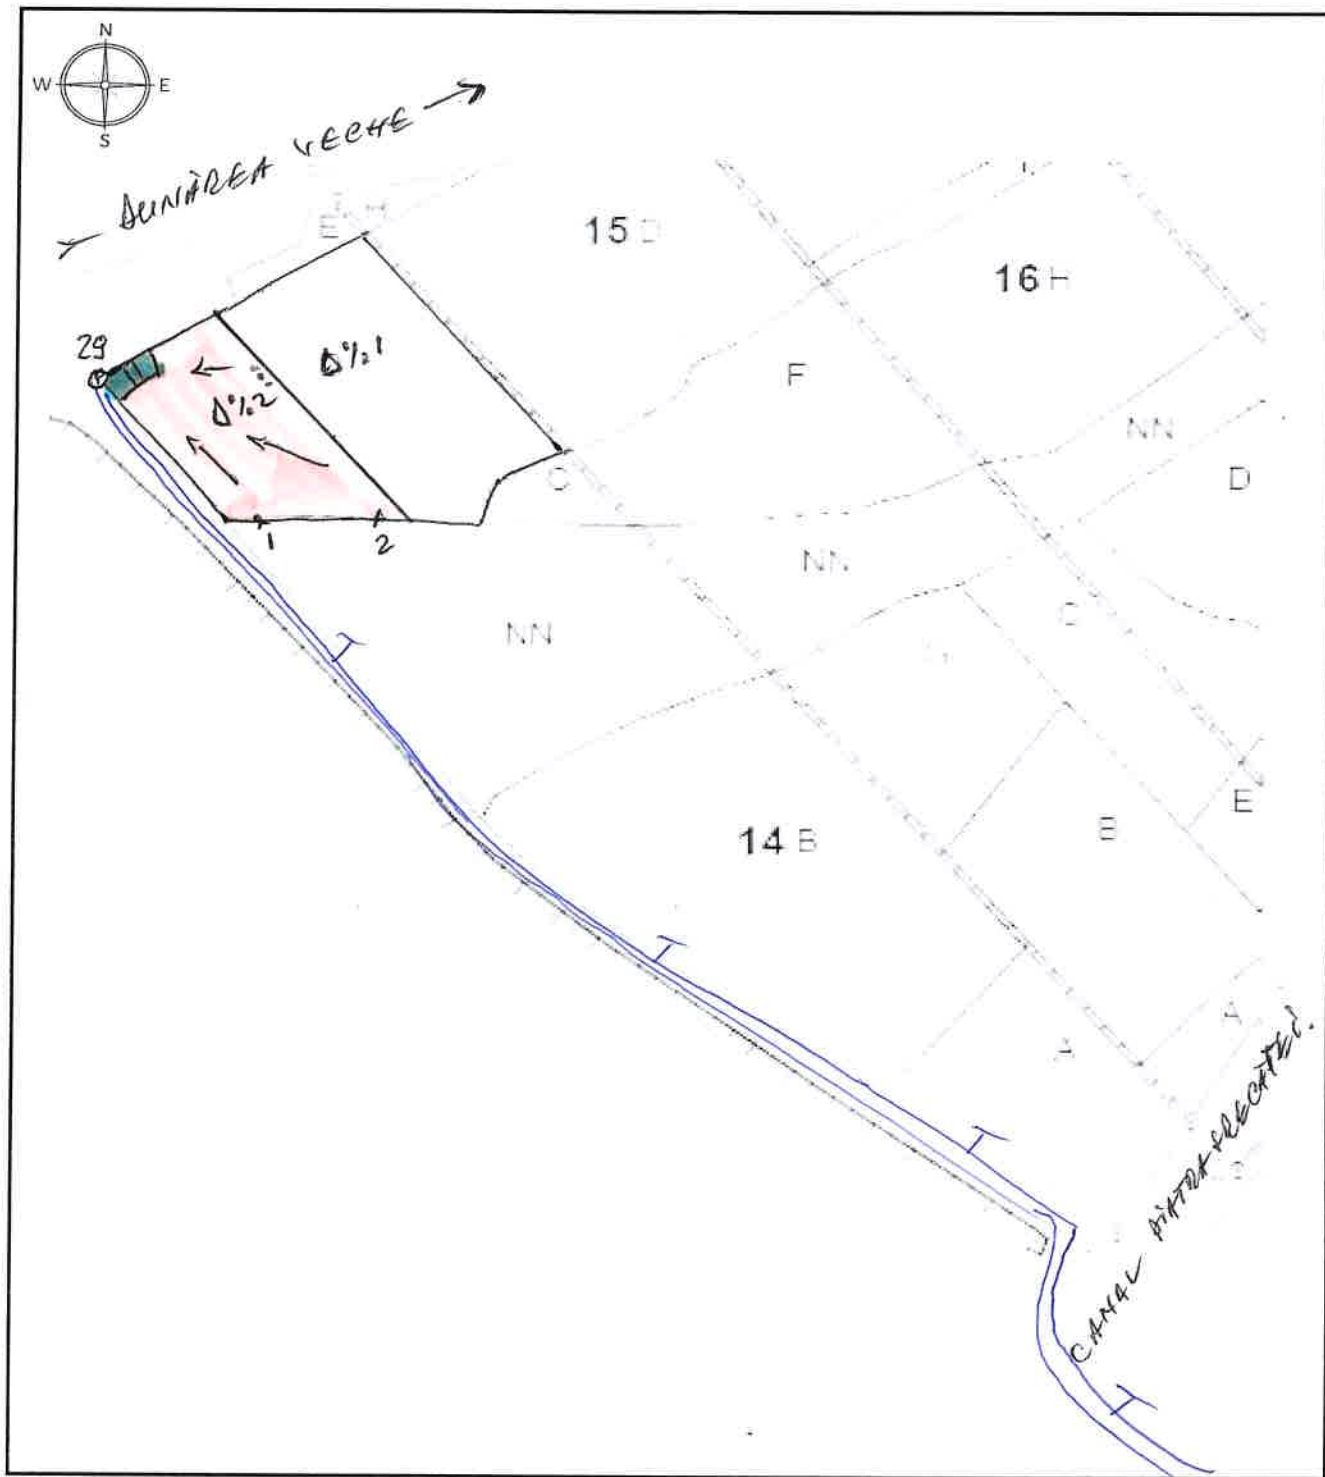

SCHITA PARCHETULUI

Partida	<i>6894/2300/2970/230</i>	U.P.	III Ostrov-Dăeni	u.a.	14 D%2
---------	---------------------------	------	------------------	------	--------

ACCES TERESTRU CONDIȚIONAT DE LEGENDA
NIVELUL JUMĂRII.

	Arbori morti
	Drum de tractor
	Directie colectare
	Arbori de limita

	Distanța	Coordonate
	-	44.873586 28.123345
	150 m.l.	44.874080 28.122166
	1,8 km.	
	250 m.l.	
	1,8 km.	

Intocmit
Tehn. Iordache Dumitru