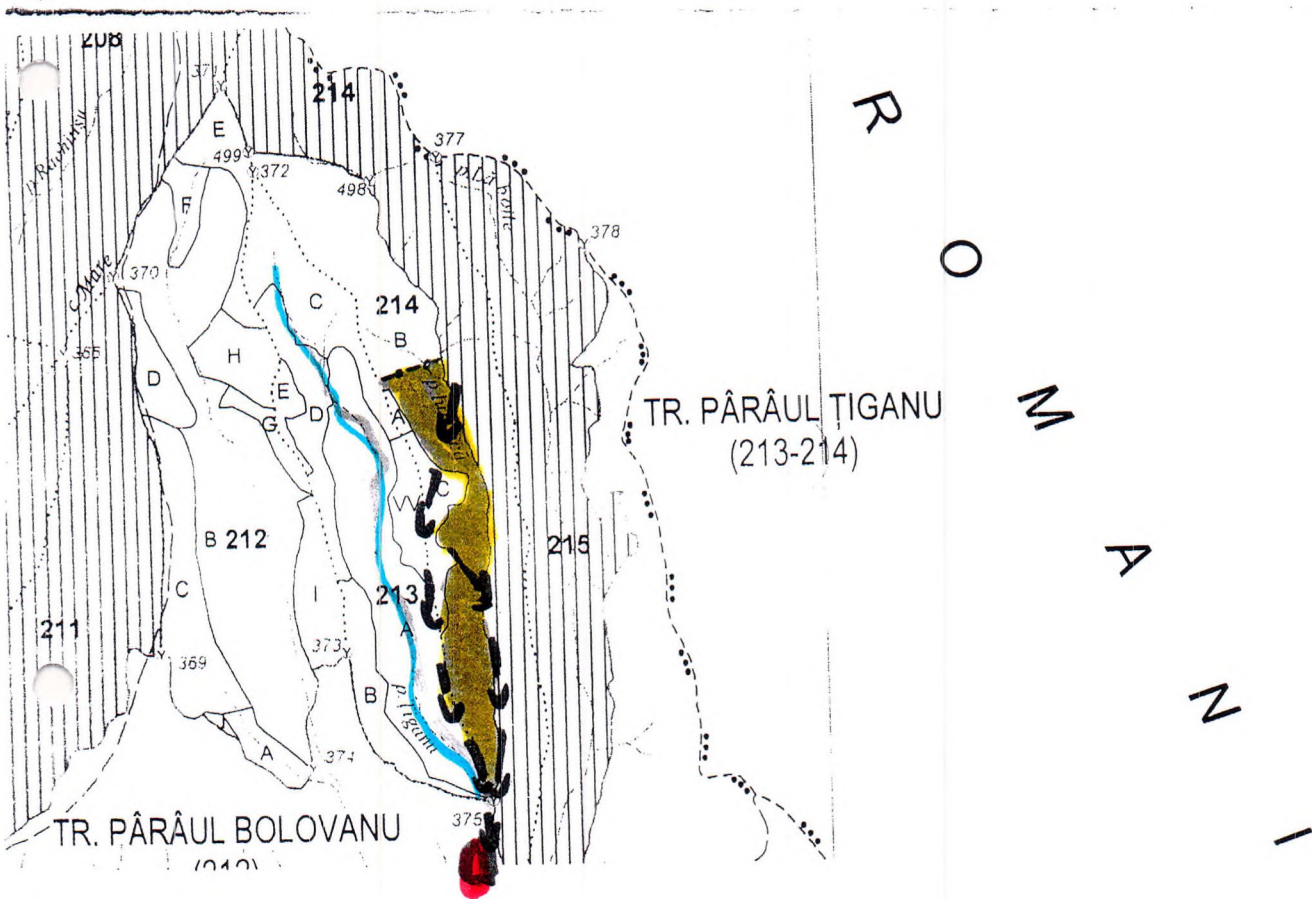

REGIA NAȚIONALĂ A PĂDURILOR – ROMSILVA
DIRECȚIA SILVICĂ GORJ
OCOLUL SILVIC POLOVRAGI

telefon: 0253/476156; fax: 0253/476020; cod fiscal: 1590120;
 Com. Polovragi, str.Principală nr....., E-mail: ospolovr@targujiu.rosilva.ro

SCHITA PARCHETULUI 79/441 RACOVITA, SUMAL 2200191809300

UP	Ua	Vol. mc	Sup. ha	Fel taiere	Accesibilitate	Coordonate parchet		Coordonate platform primara	
						Lat N	Long E	Lat N	Long E
III	214 B%	340,21	11.00	RARIT URI	251- 500	45.185513	23.834440	45.181282	23.834440

Legenda:

	Suprafata parchetului		Podet traversare
	Traseu de scos apropiat cu TAF		Stancarie
	Platforma primara		Delimitare parchet CIOCAN POTRAT RP-36-129
	Arbori morti		Ochiuri de regenerare
	PARAU TIGANU		