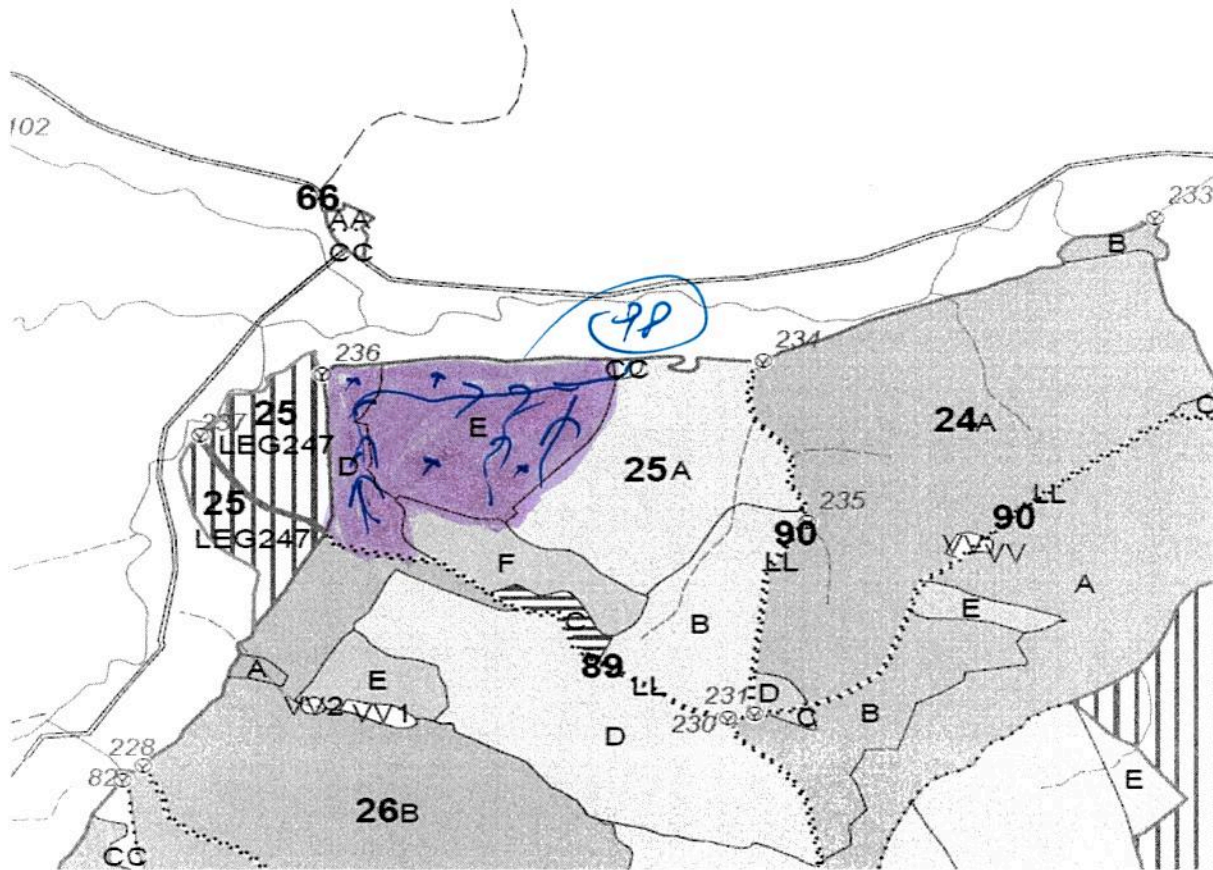

# SCHIȚA PARCHETULUI

PARTIDA : 404

UP II Cacica

Denumire parchet : Solonet

u.a. 25E,D

## LEGENDĂ

Limită de parcelă .....

Limită și indicativ de subparcelă \_\_\_\_\_

Drum autoforestier —————

Suprafata parchetului

Coordonate GPS parchet:

Căi de colectare pt. adunat 

N : 47.651350;

Căi de colectare pt. scos-apropiat 

E: 25.853544;

Platformă primară 

Coordonate GPS platforma primara:

Parau

N : 47.652876

Borne parcelare

E: 25.858170