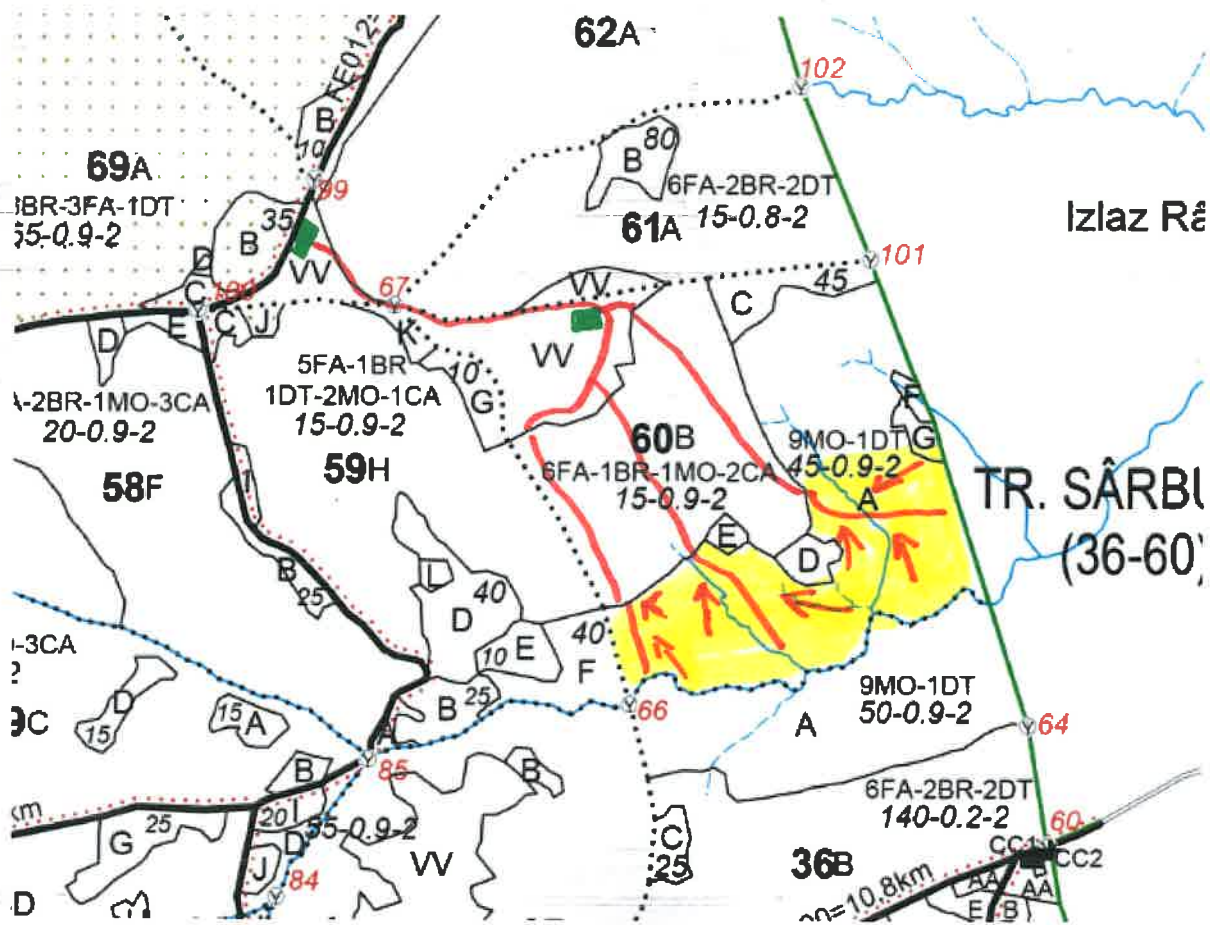

SCHIȚA PARCHETULUI

PARTIDA 1009 (2400028701500)
Denumire parchet: FAȚA SUHATULUI

U.P. I ȚIGANCA
u.a. 60A

LEGENDĂ

Limită de parcelă

Limită și indicativ de subparcelă

Bornă parcelară

Drum auto forestier

Suprafața parchetului

Căi de colectare pt. adunat

Căi de colectare pt. scos-apropiat

Limită de poștașă

Platformă primară

Pârâu

Podet din lemn traversare pârâu

Arbori N.T.S.M.

Arbori pentru biodiversitate

Coordonate GPS parchet: Lat.: 47.317348

Long.:26.246097

Coordonate GPS platforma primara: Lat.: 47.322194

Long.:26.232896

Lat.: 47.321050

Long.:26.239915

Data,
29.08.2024