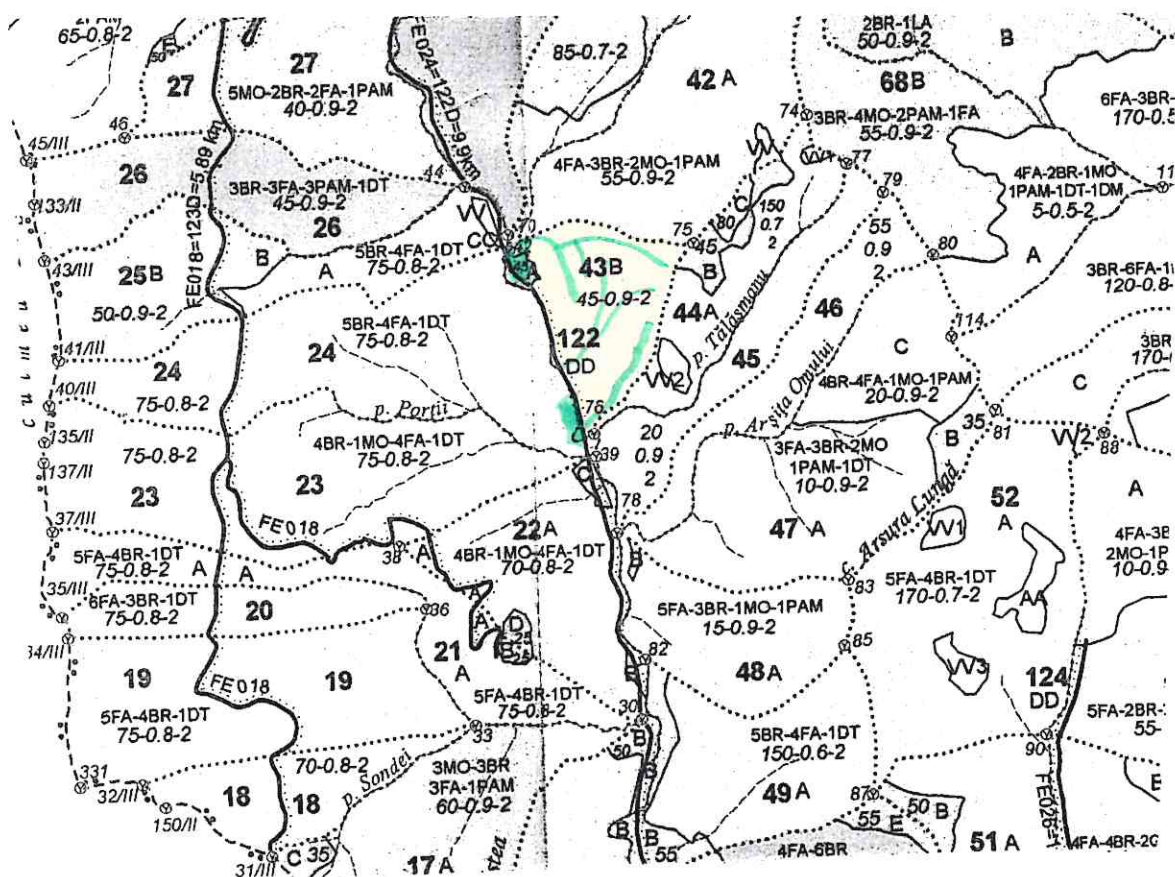

# SCHITA PARCHETULUI SI A PLATFORMEI PRIMARE

U.P. III Ruz u.a. 43 B Partida FOND/SUMAL 162/26000/2001700

Drum auto forestier	Negru gros	Coordonate geografice
Drum de tractor existent	verde	Parcela: <u>47.036220</u>
Drum de tractor propus	rosie	<u>26.28380</u>
Parau	albastra	Platforma primara: <u>47.032509</u>
Limita parcelara	maro	<u>26.284460</u>
Limita subparcelara	Maro punctat	
Directia de doborare a arborilor		<u>47.032063</u>
Directia de colectare a arborilor		<u>26.285418</u>
Platforma primara	Drept verde	
Parcare autovehicule		
Pichet de incendiu		
Loc de odihna si pentru fumat		
Teren cu fenomene de inmlastinare		
Portiuni cu fenomene de alunecare		
Delimitare parchet	galben	
Portiuni cu panta mare		
Portiuni cu roca la suprafata		