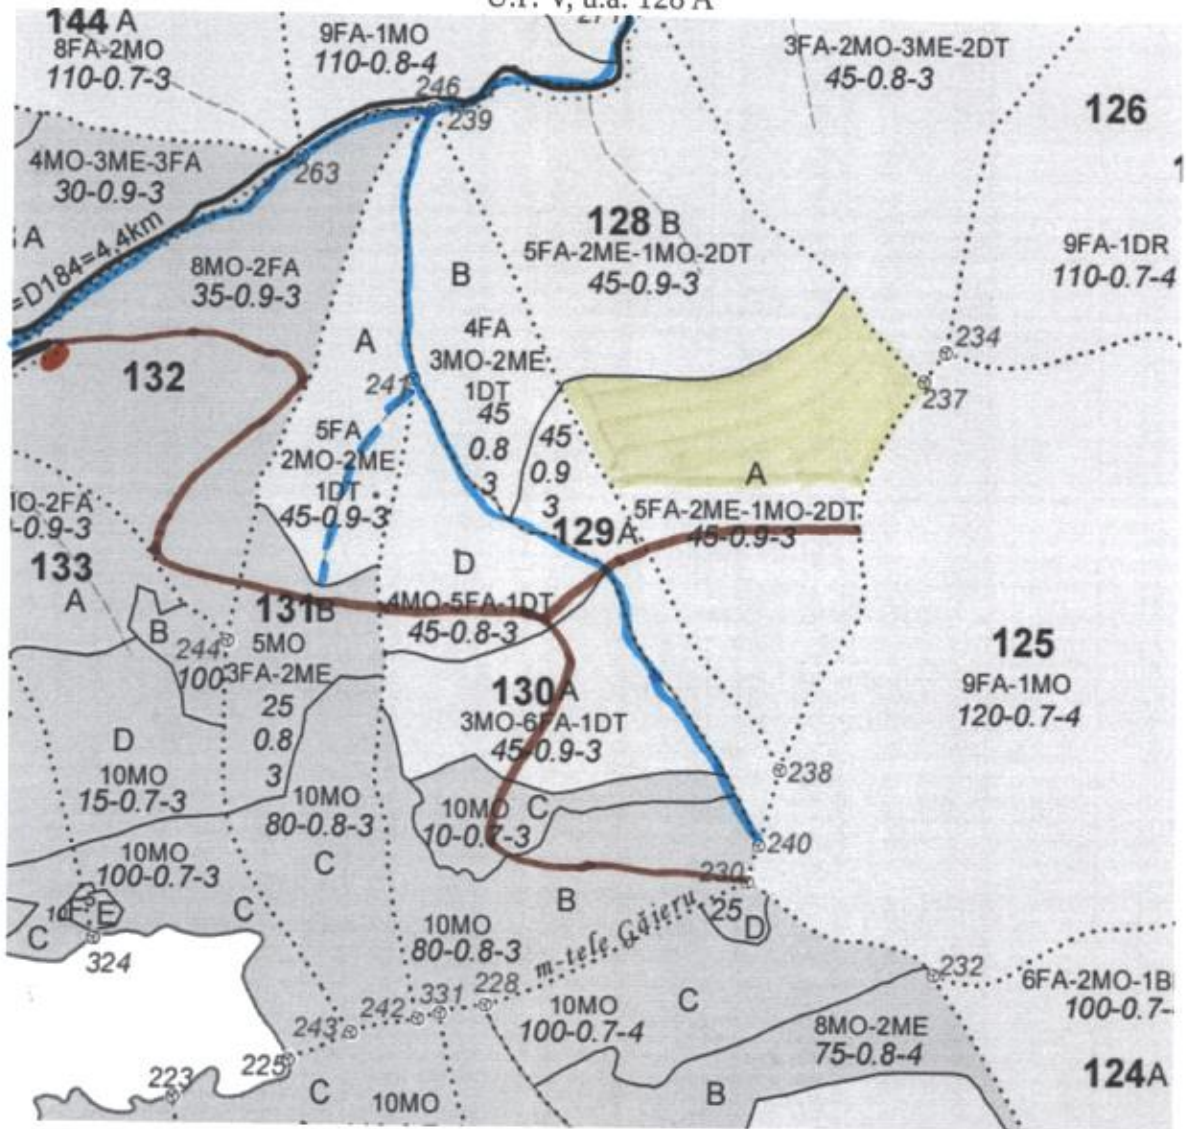

SCHITA PARCHET

U.P. V, u.a. 128 A

Distanța medie de scos apropiat: >1500 m

LEGENDA:

-  - suprafață APV
-  - drum suta forestier
-  - drum tractoare existent
-  - platformă primară
-  - pârâu

COORDONATE GEOGRAFICE:

Partida:
- latitudine: 45.402083
- longitudine: 23.047475

Platforma primară:
- latitudine: 45.406186
- longitudine: 23.032569

Sef ocol,
ing. Pasconi Cosmin

Intocmit,
tehn. Ciolea Cornel