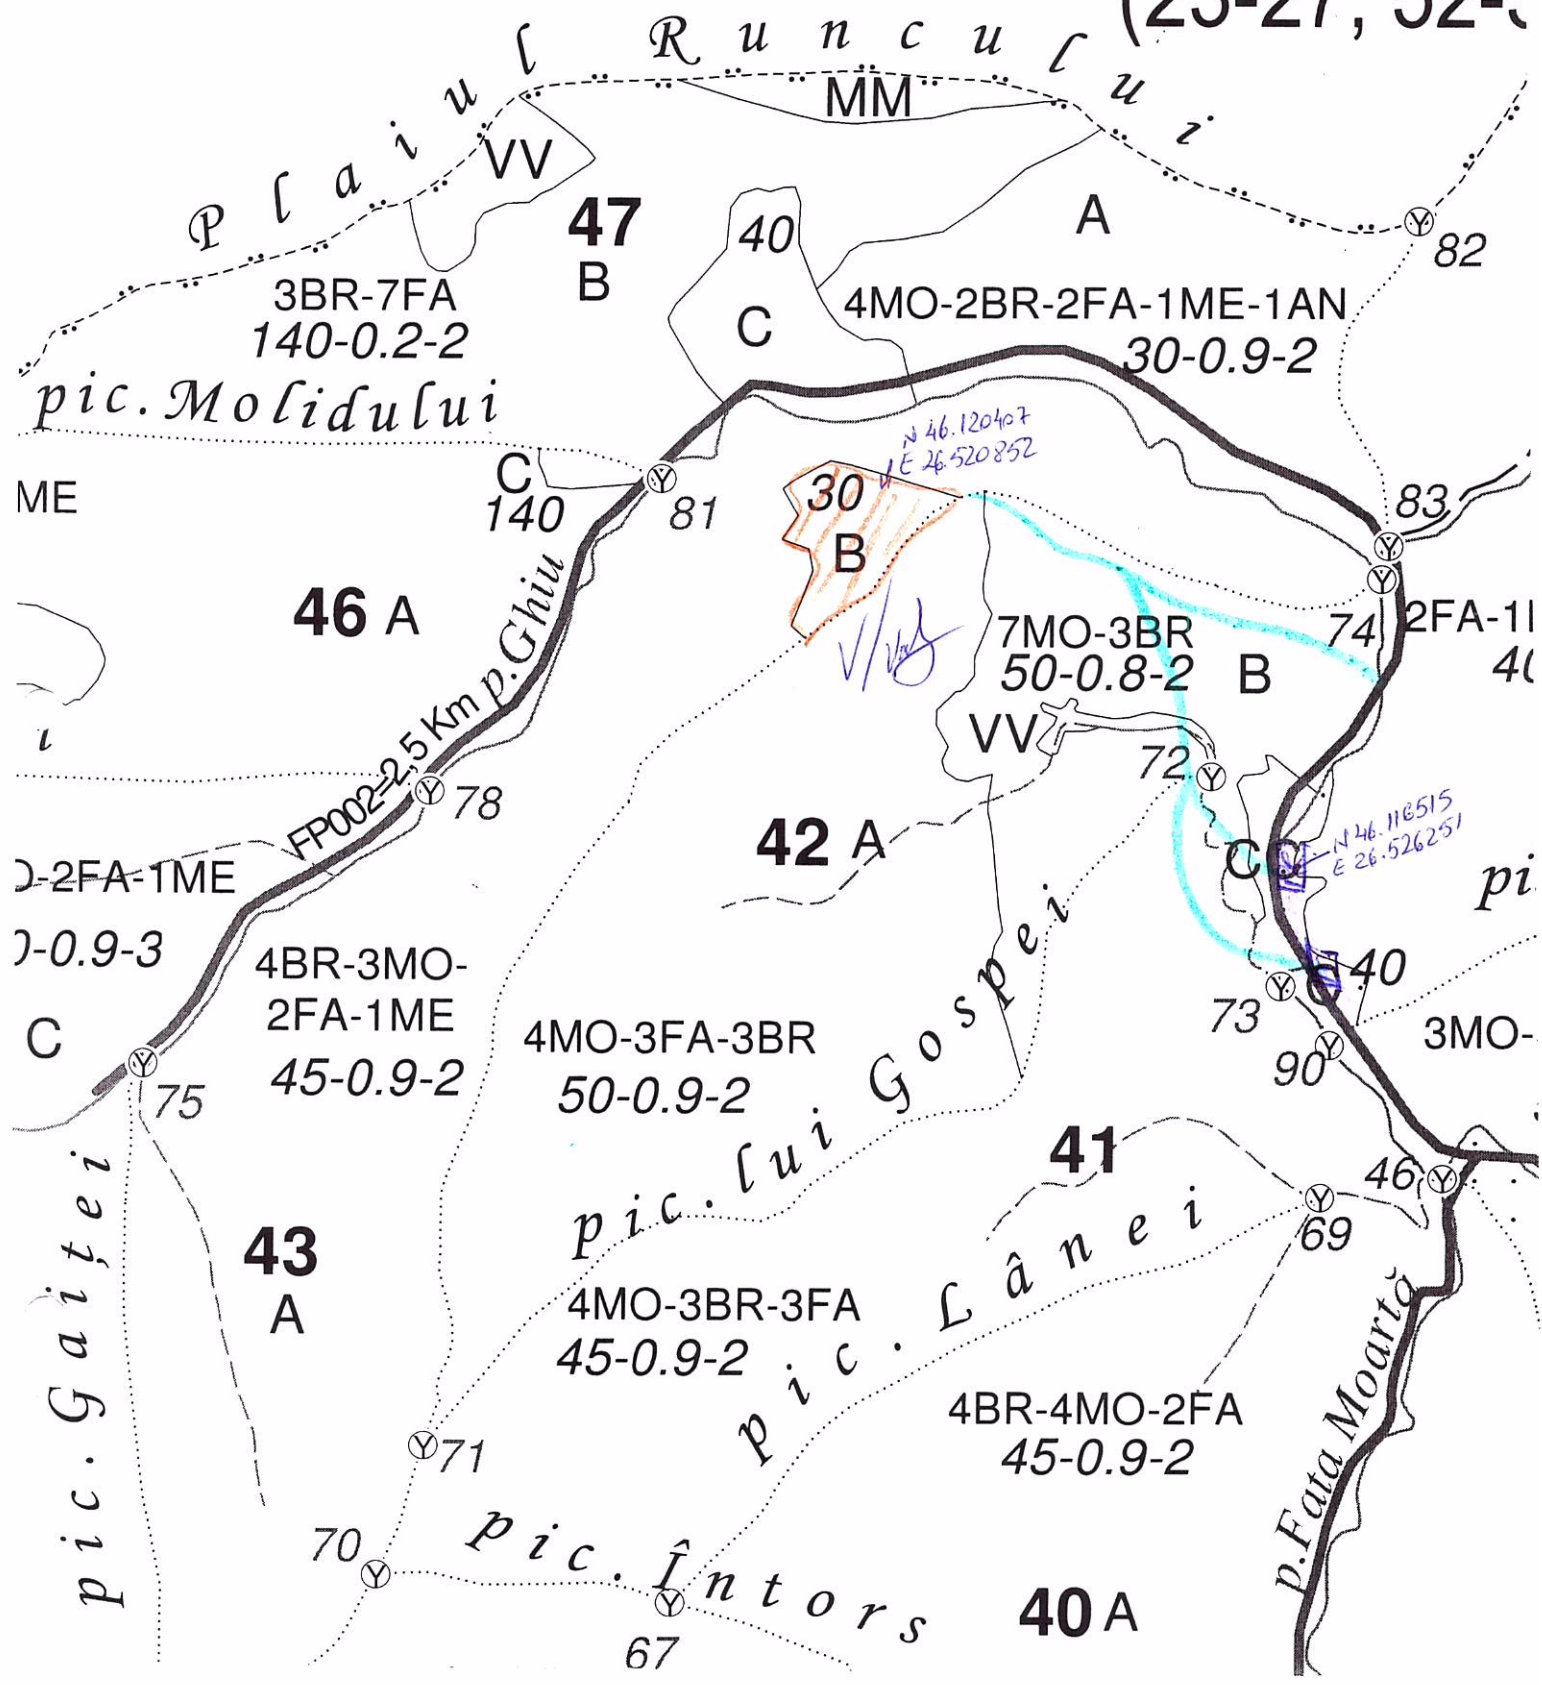

(23-27, 52-5)

Legendă

 = zonă marcată

 = drum TAT

 = rampă
AAV-24x006300250

sef dist 