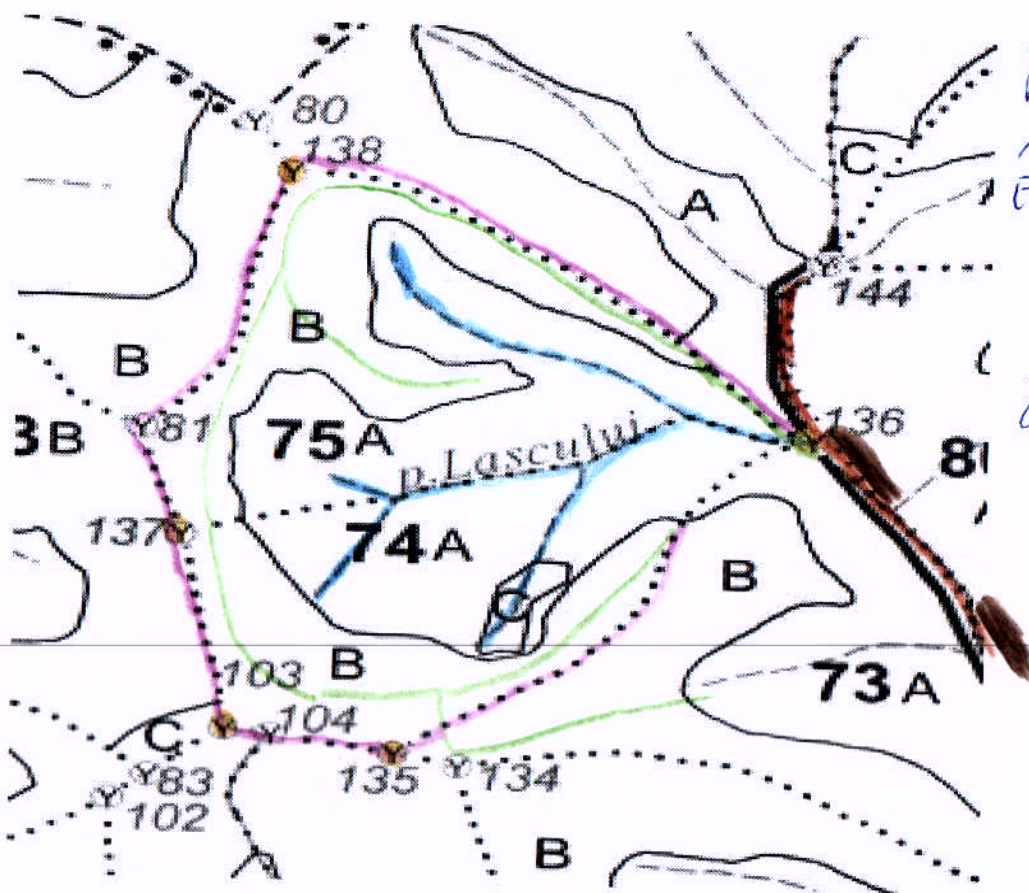

UP III MONOROSTIA

u.a. 74 B, 75 B

Partida nr. 8⁰⁹ SUMAL 2300212600⁰⁴⁰

Suprafata
PARCHET
N 46,150248
E 22,055550

Platforma
N 46,14283
E 22,061199

LEGENDA:

- - - Suprafata parchet
- Pârâu
- Podet traversare prin parau
- Borna amenajistica
- Drum auto forestier
- Drum de scos-apropiat existent
- Drum de scos-apropiat necesar
- Platforma primara
- Arbori morți materializati

Parchetul se situeaza in SIT NATURA 2000 ROSCI0070 DROCEA
Caile de colectare **NU** trec prin proprietati particulare.

Sef ocol,
ing. Marc Gheorghe

Intocmit,
tehn. Boghiu Violeta

Resp. F.F.,
ing. Sztepanov Marius