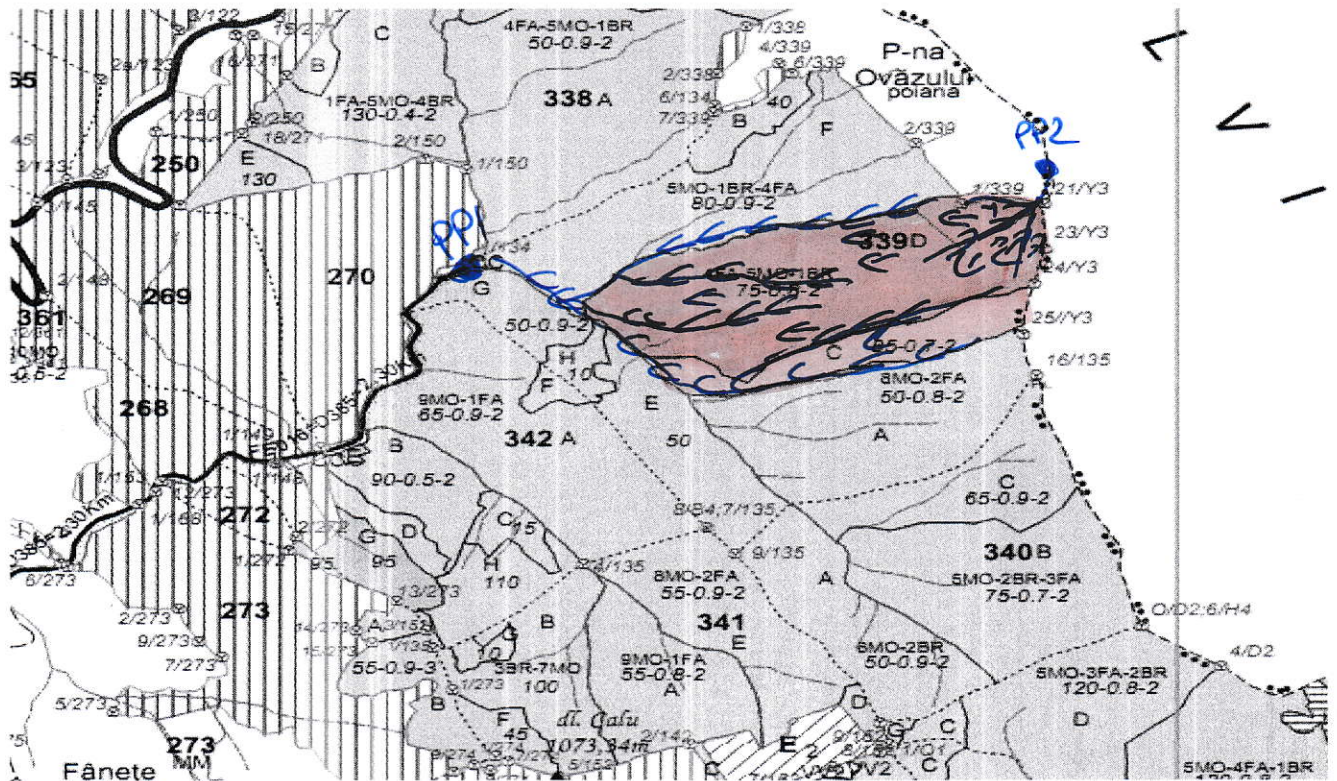

# SCHIȚA PARCHETULUI

PARTIDA *462.*

UP III DRAGOSA

Denumire parchet CIUMARNA

u.a:339D,340C:

## LEGENȚĂ

Limită de parcelă

Limită și indicativ de subparcelă

Bornă parcelară

Drum autoforestier

Suprafata parchetului

Coordonate GPS parchet:

Căi de colectare pt. adunat

Căi de colectare pt. scos-apropiat

339D		340C	
Lat	Long	Lat	Long
47.730591	25.643828	47.724741	25.648285

● PP1

**COORDONATE GPS PLATFOMA PRIMARA**

PLTAFORMA RIMARA 1		PLTAFORMA RIMARA 2	
Lat	Long	Lat	Long
47.726037	25.628236	47.730932	25.632939