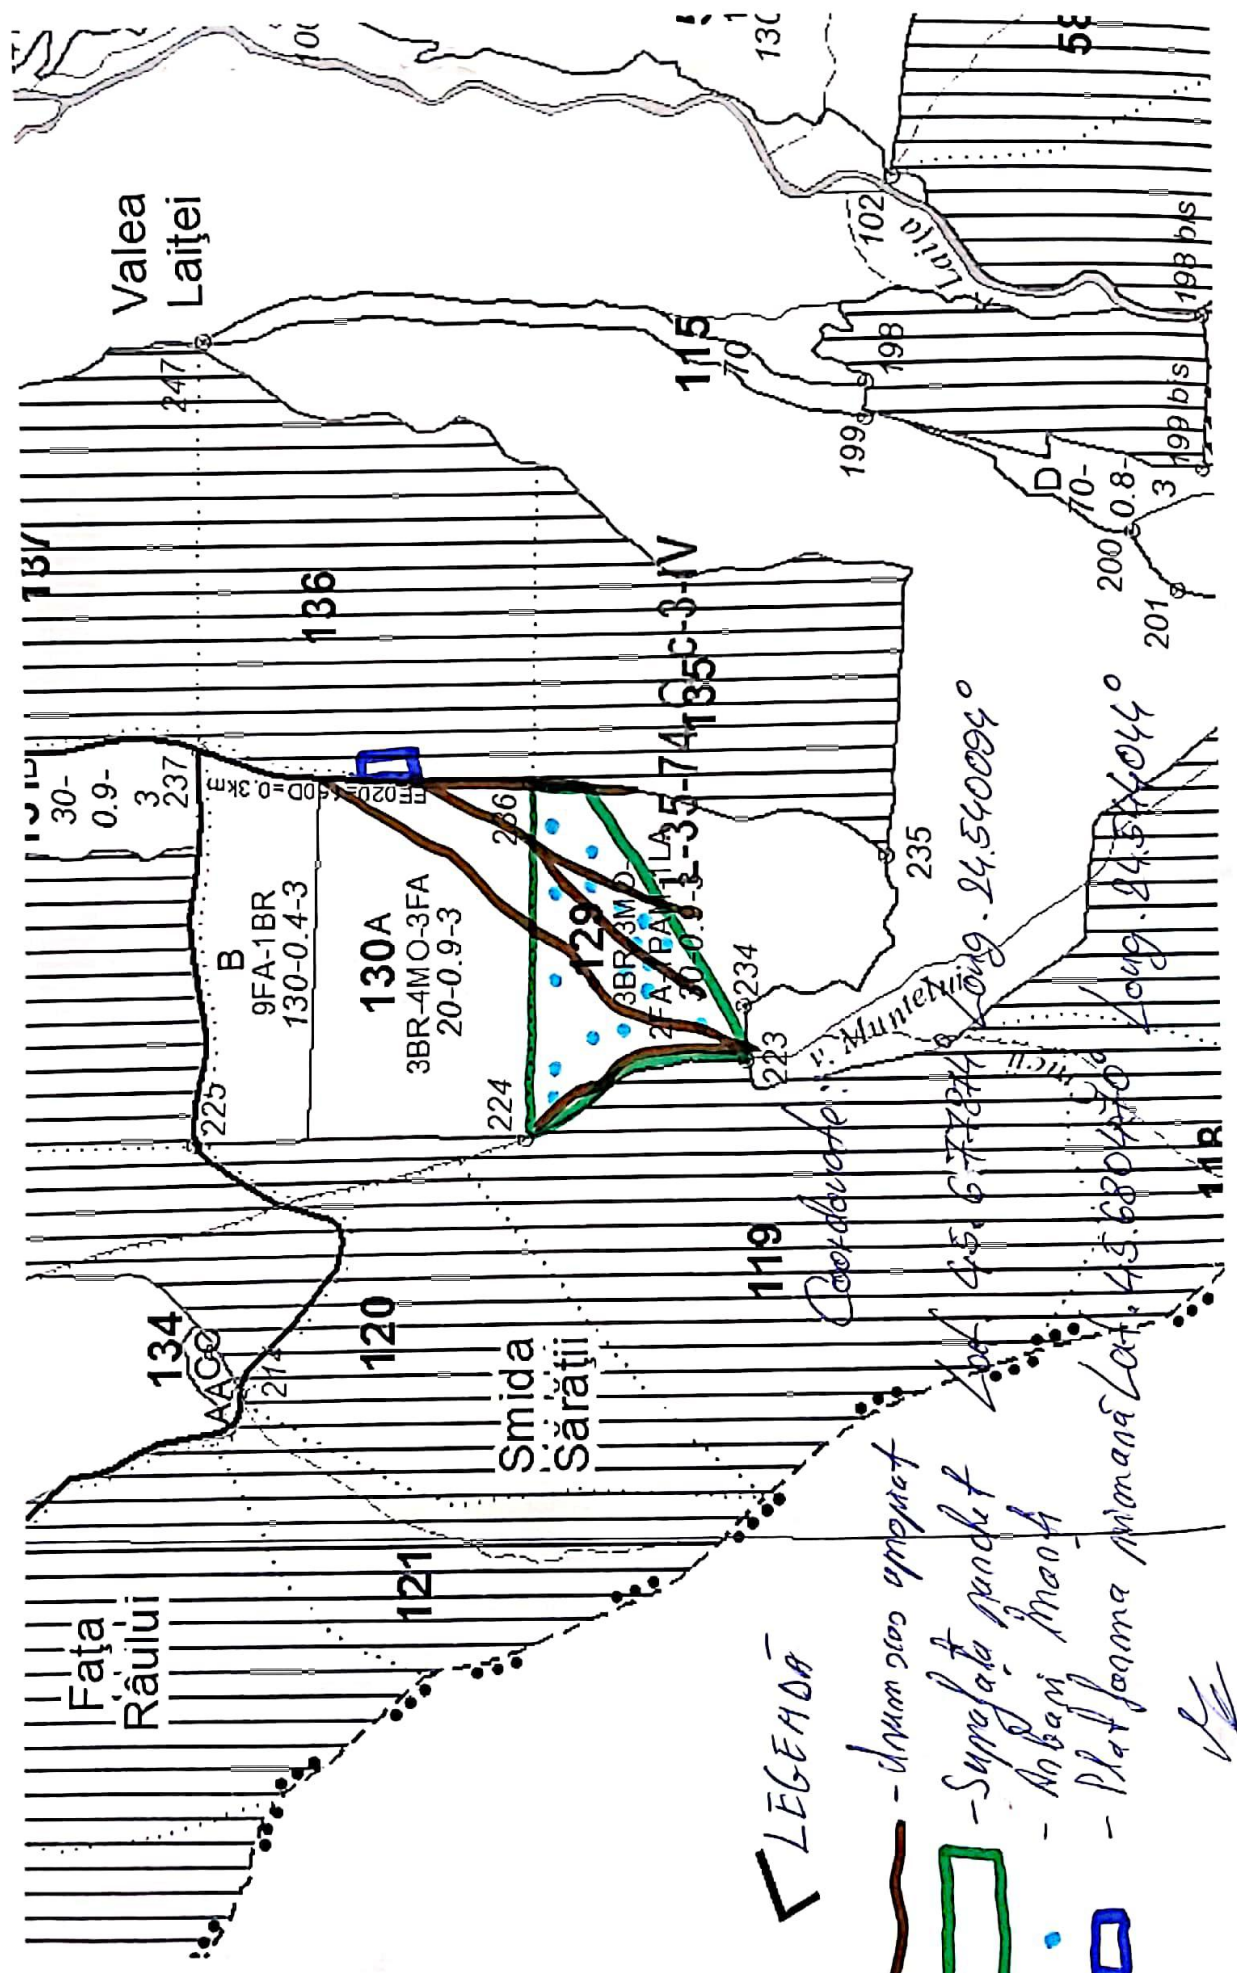

*Schita parchetului 824. Pășăul Muntelelui*

LEGENA

- drum sau urmelet
- Suprafata pandet
- Anbani Moara
- Platforma Momană Lat.

*[Handwritten signature]*