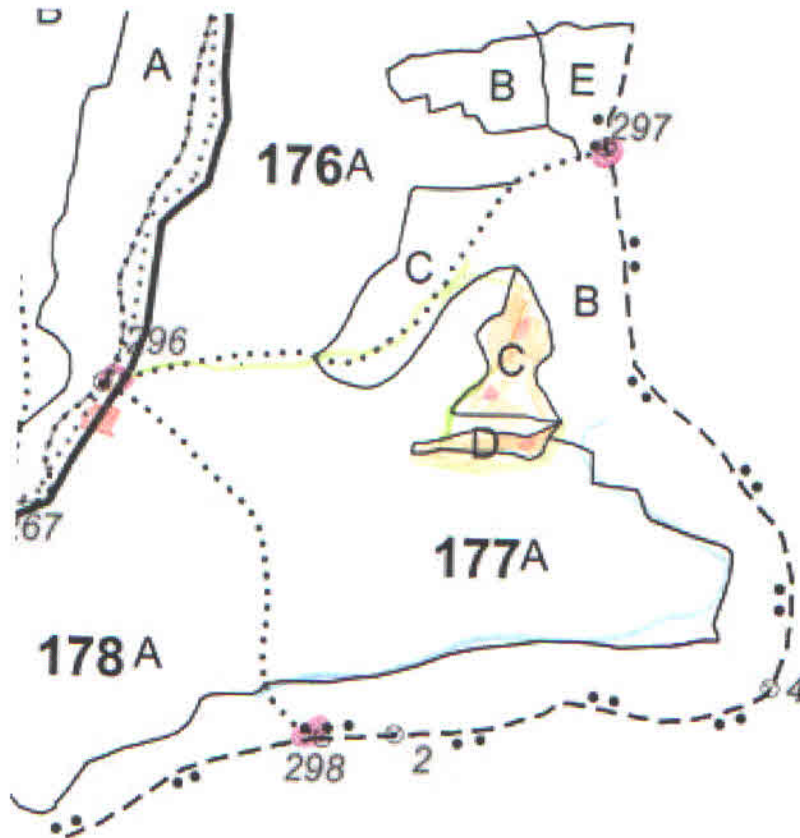

UP I CONOP

u.a. 177 CD

Partida nr. 10⁰⁶ SUMAL 2500212600²⁵⁰

SUPRAFATA PARCHET

N 46,111419

E 21,940731

PLATFORMA P.

N 46,111103

E 21,939208

LEGENDA:

- Suprafata parchet
- Pârâu
- Podet traversare prin parau
- Borna amenajistica
- Drum auto forestier
- Drum de scos-apropiat existent
- Drum de scos-apropiat necesar
- Platforma primara
- Arbori morți materializați

Parchetul se situeaza in SIT NATURA 2000 ROSCI0407 Zarandul de Vest
Caile de colectare NU trec prin proprietati particulare.

Sef ocol,
ing. Marc Gheorghe

Intocmit,
tehn. Botco Pavel

Resp. F.F.,
ing. Sztepanov Marius