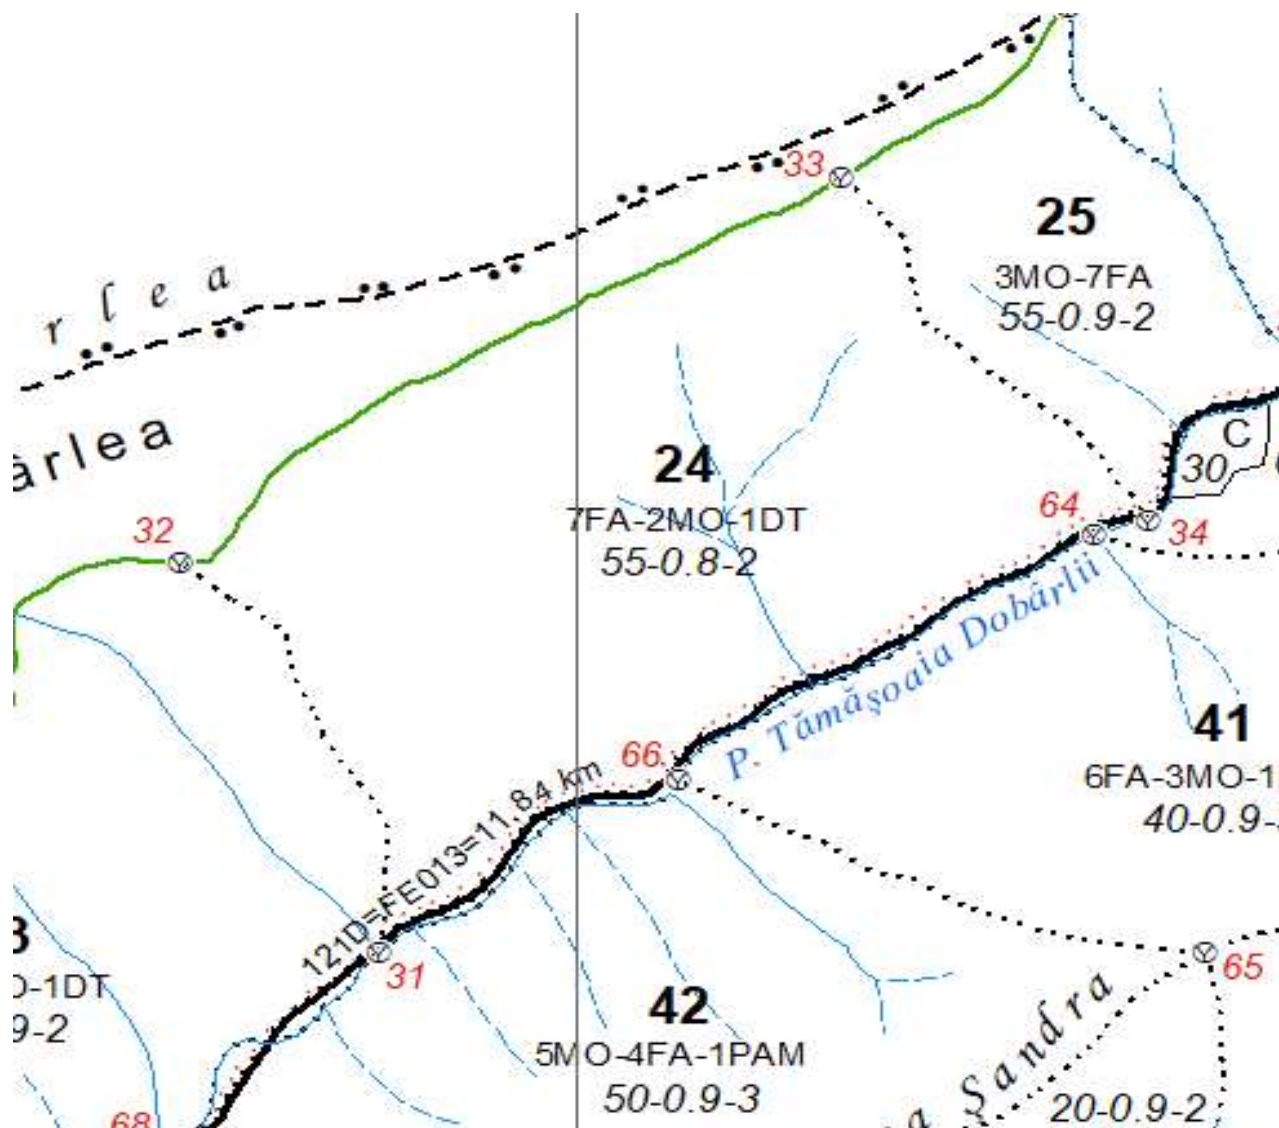

### Schița partizii

Număr A.P.V. FOND	Număr A.P.V. SUMAL	U.P.	u.a.	Coordonate geografice punct parchet		Coordonate geografice punct platformă primară	
				Latitudine	Longitudine	Latitudine	Longitudine
411	2500166201730	III	24	46.818235	25.069473	46.818235	25.069473

- Suprafata parchetului
- Căi de acces existente
- Platforma primara