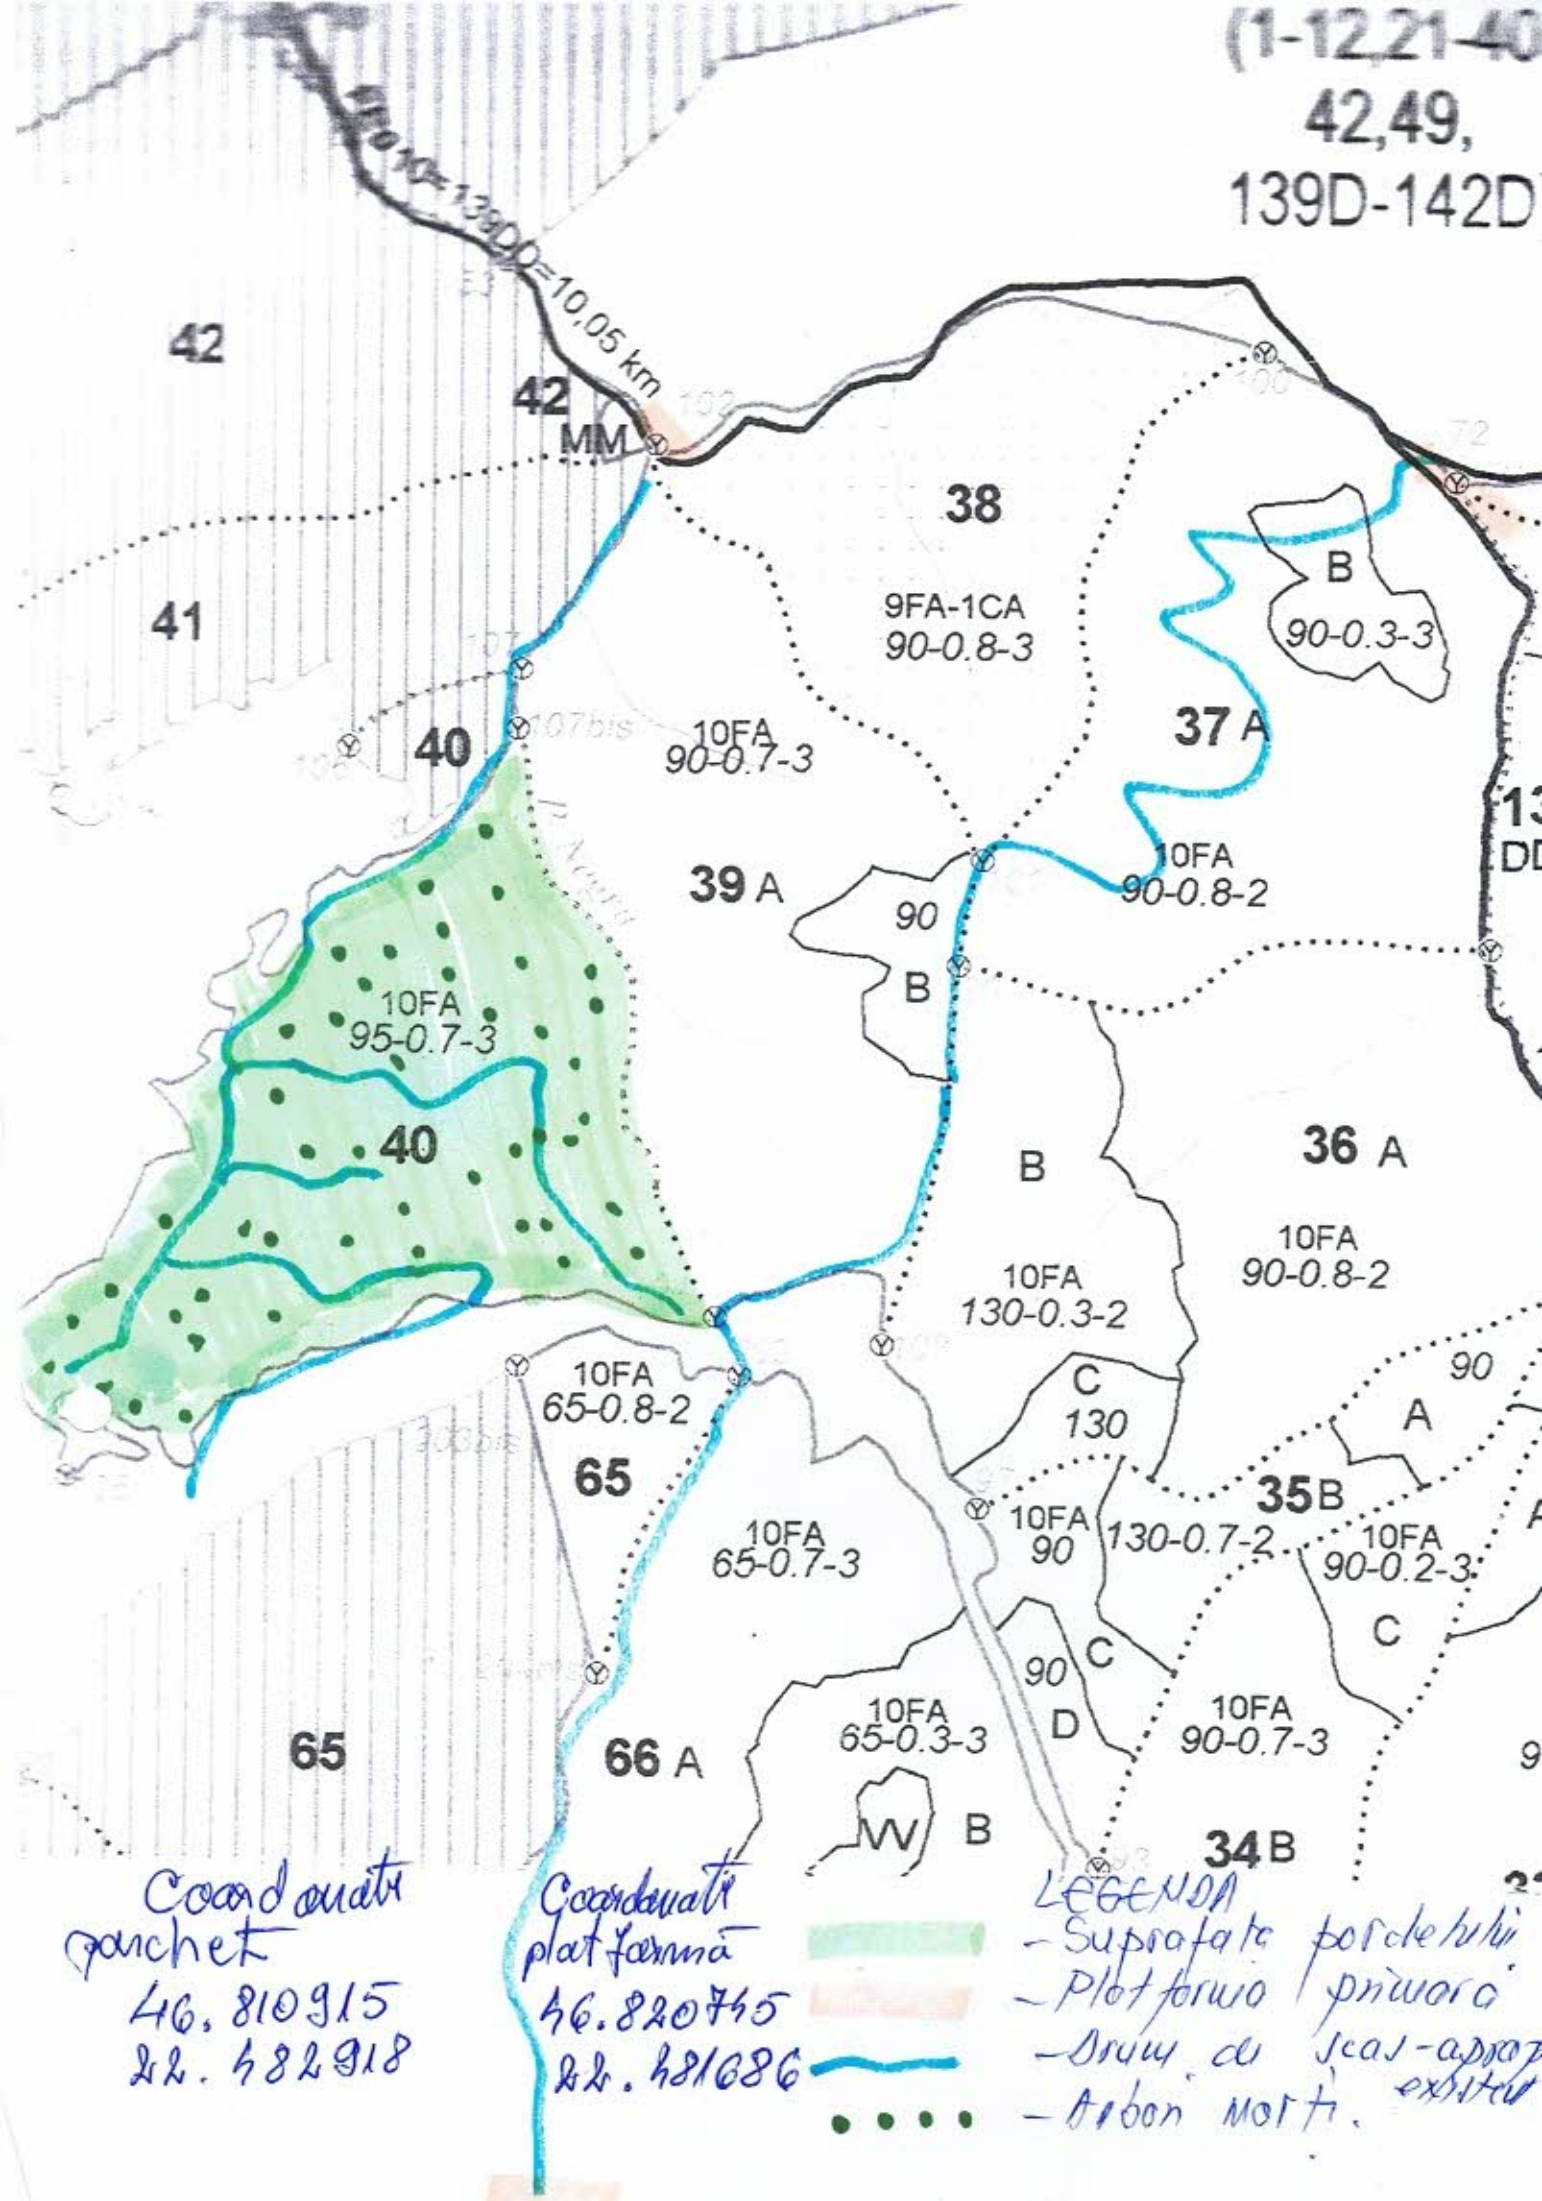

(1-12.21-40
42,49,
139D-142D

Coordonate
parchet
46.810915
& 482918

Coordonate
plat farmă
46.820745
& 481686

LEGENDA
- Suprafata pordeului
- Plot farmă pînă
- Drum de scas-approx
- Arbon morti, exist