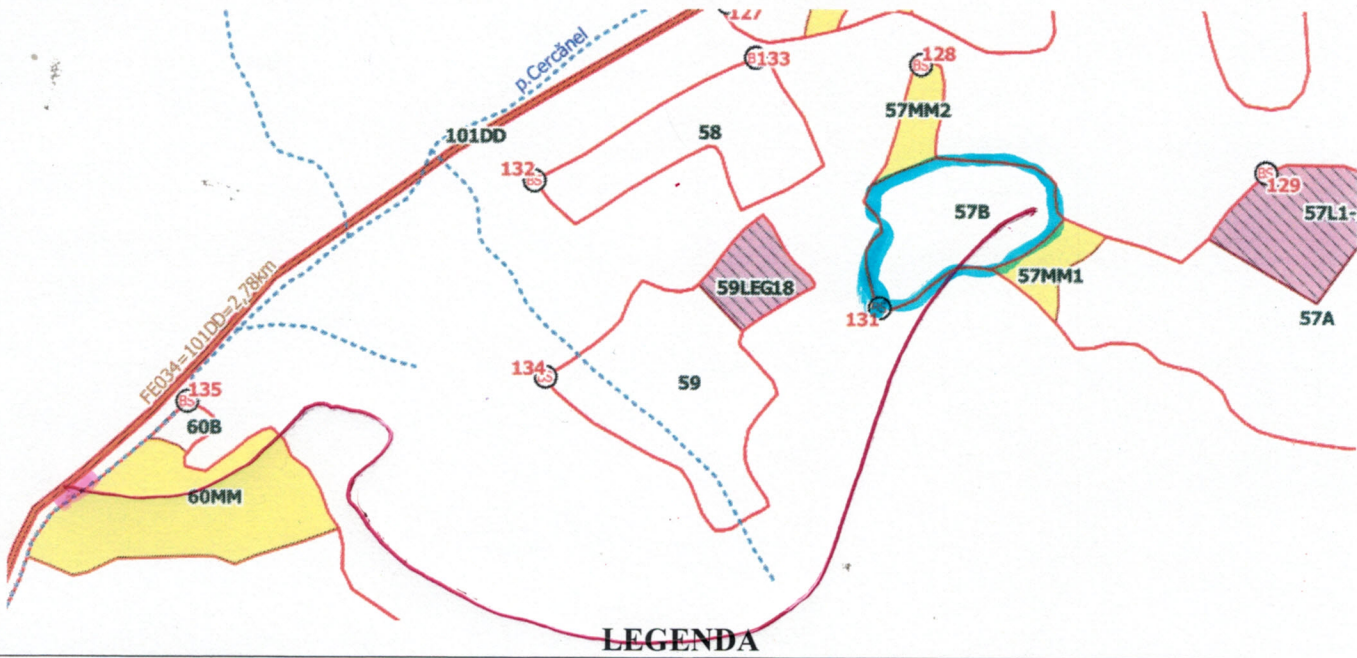

SCHITA PARCHETULUI

Partida nr.	Nr. SUMAL	UP	u.a.	Natura produsului	Coordonate parchet		Coordonate platforma primara	
					LAT	LONG	LAT	LONG
199	1675372	IV Cercanel	57B	Secundare rarituri	47.630014	24.780342	47.625971	24.767443

Suprafata parchetului	■
Platforma primara	■
Drum de scos-apropiat existent	— <i>in afara fond forestier</i>
Drum de scos apropiat necesar	— <i>MU</i>
Parau	- - -
Caile de colectare trec/nu trec prin proprietati private	<i>DA</i>
Platforma primara este amplasata in afara fondului forestier national da/nu	<i>NU</i>