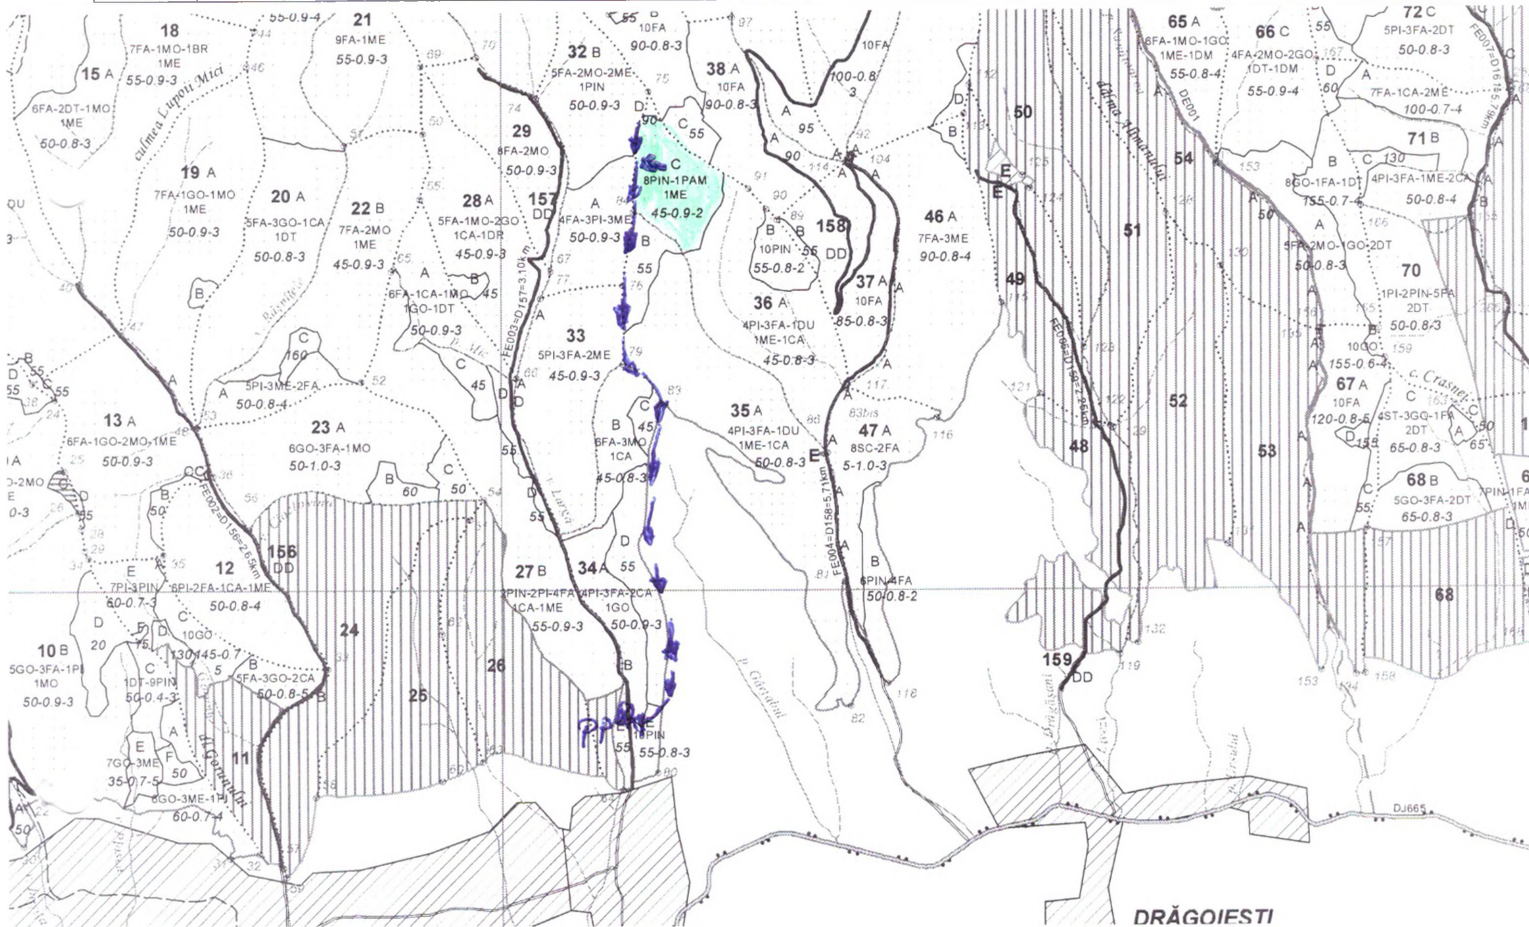

REGIA NAȚIONALĂ A PĂDURILOR – ROMSILVA
DIRECȚIA SILVICĂ GORJ
OCOLUL SILVIC NOVACI
 Loc. Novaci, CP 215300, jud. Gorj
 telefon: 0253/466159; fax: 0253/466611; cod fiscal: 9359882;
 E-mail: osnovaci@targuiju.rosilva.ro

Schița parchetului ... *LARGA* ... A.P.V. nr. *113* ... SUMAL ... *260061300580*

U.P.	u.a.	Volum, m ³	Suprafața, ha	Fel tăiere	Accesibilitate	Coordonate parchet		Coordonate platformă primară	
						Lat N	Long E	Lat N	Long E
<i>16aro</i>	<i>36C</i>	<i>474,32</i>	<i>19,47</i>	<i>Rorifur</i>	<i>>1500</i>	<i>45.200292</i>	<i>23.483619</i>	<i>45.182393</i>	<i>23.484022</i>

Legenda

	Suprafața parchetului		Drum auto forestier
	Platformă primară		Pârâu
	Traseu de scos-apropiat cu tractorul existent.		Traseu de scos -apropiat cu tractorul ce urmeaza a se executa.
	Arbori morti		Delimitare parchet
	Ochiuri de regenerare		Podet traversare